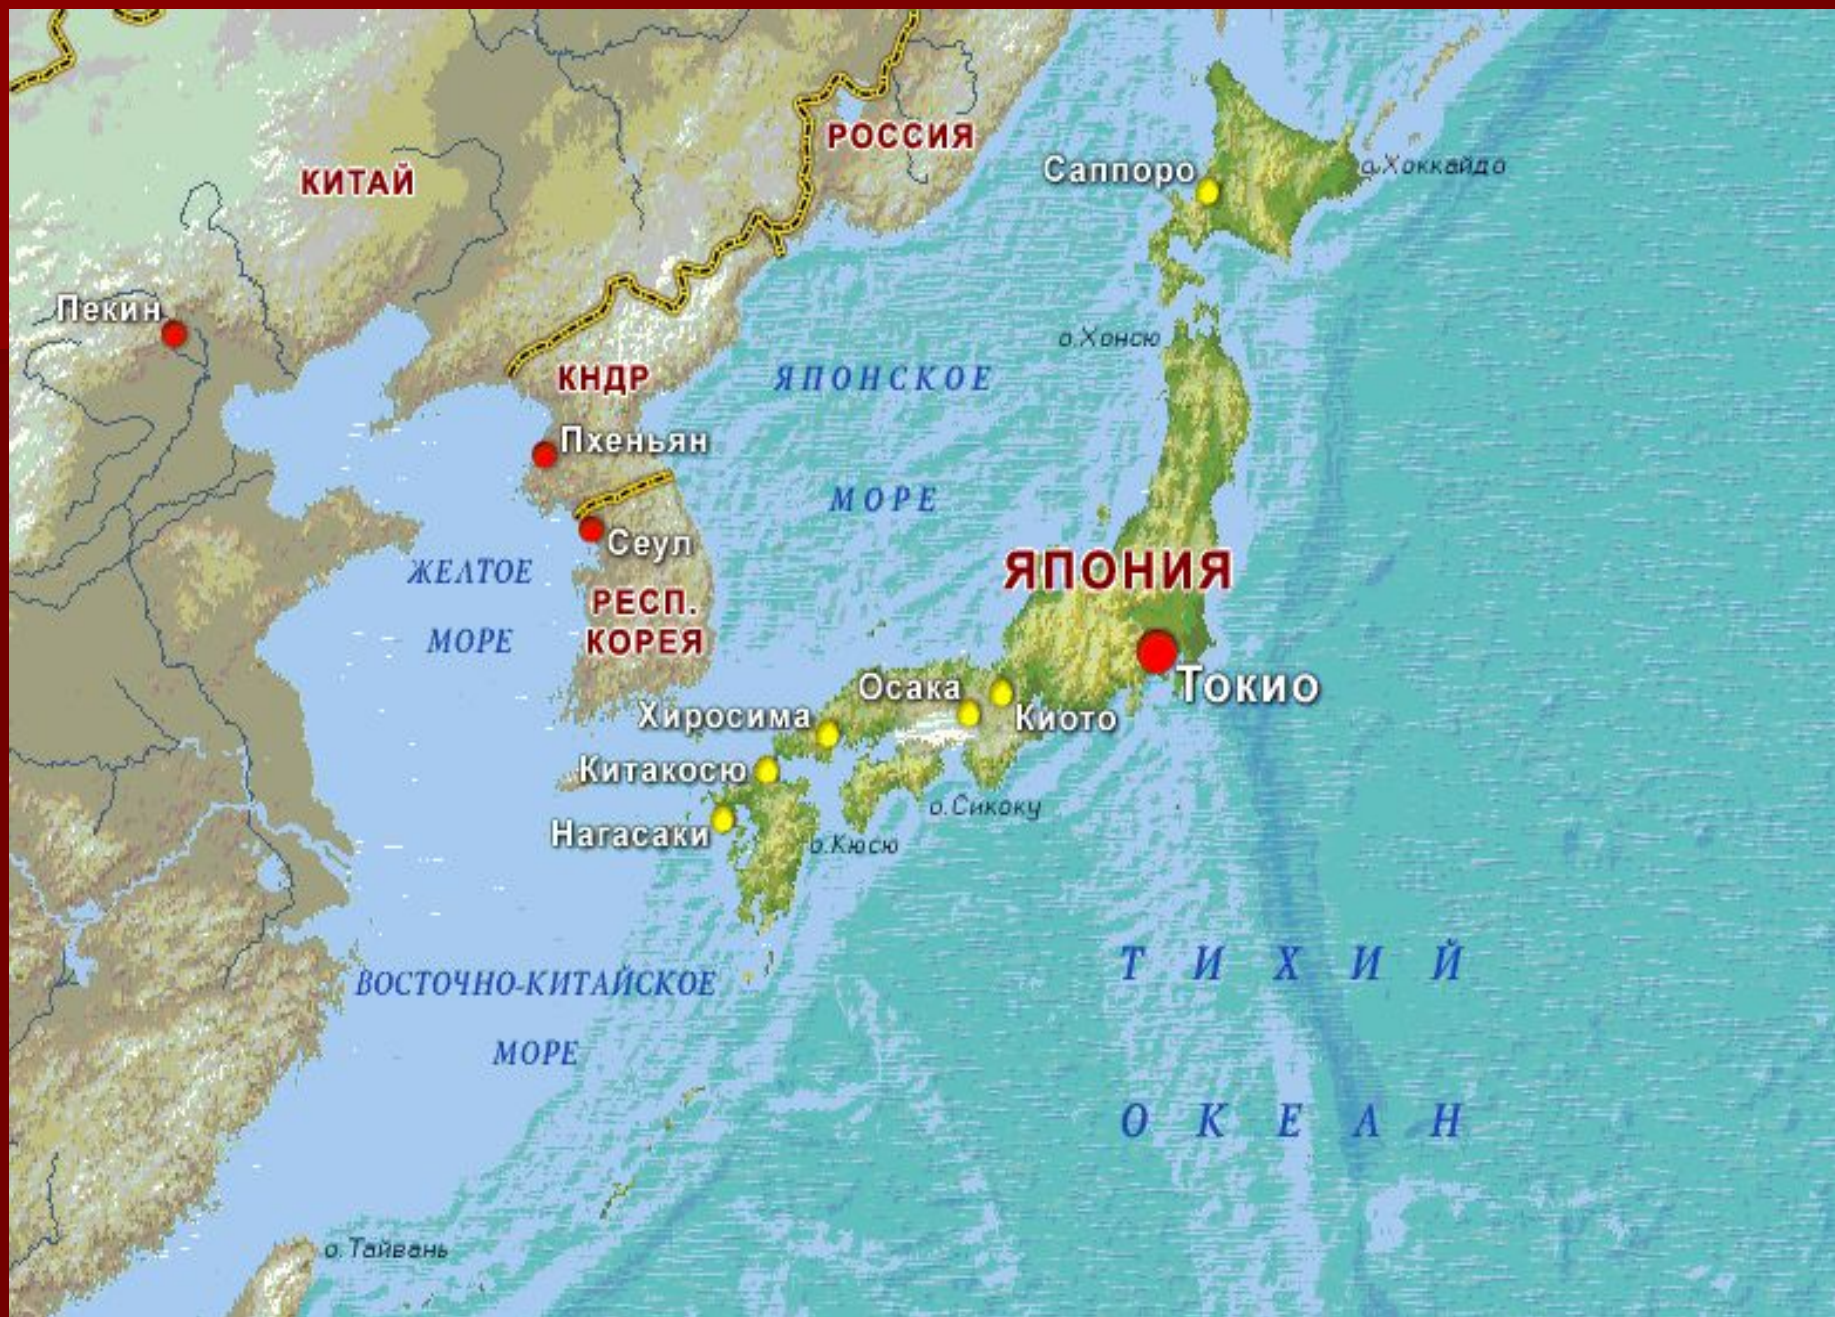

«ЧАСТИ СВЕТА»

АЗИЯ

0 500 1000 2000 км

РОССИЙСКАЯ ФЕДЕРАЦИЯ

1 - Великобритания	5 - Эстония	9 - Грузия	13 - Узбекистан
2 - Дания	6 - Латвия	10 - Азербайджан	14 - Корея
3 - Германия	7 - Литва	11 - Армения	
4 - Финляндия	8 - Белоруссия	12 - Туркмения	

Иркутск

Байкал

- самое глубокое
озеро в мире

КИТАЙ

РОССИЯ

Саппоро

о. Хоккайдо

Пекин

КНДР

ЯПОНСКОЕ

о. Хонсю

Пхеньян

МОРЕ

Сеул

ЖЕЛТОЕ
МОРЕ

РЕСП.
КОРЕЯ