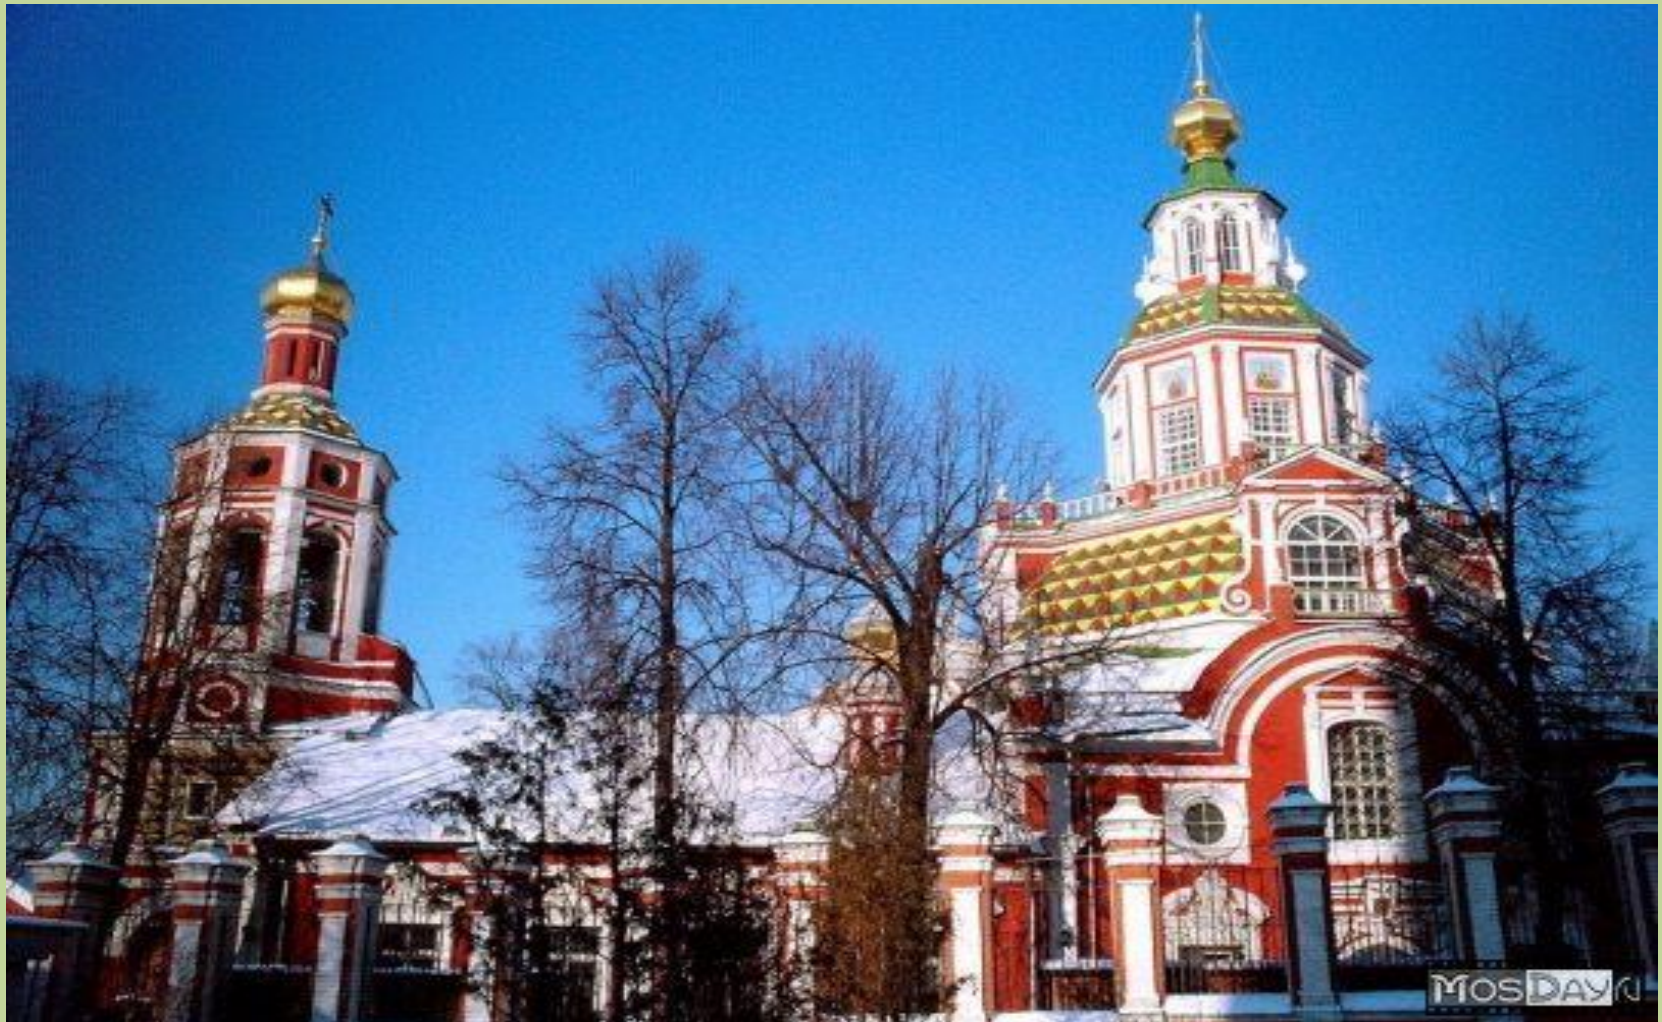

XVII в. архитектура. Петр I.
Московское барокко (нарышкинское) 1680 - нач. 1700-х
Церковь Ивана Воина на Якиманке.
Иван Петрович Зарудный

XVII в. архитектура.
Петр I.

Московское
барокко
(нарышкинское)
1680 - нач. 1700-х