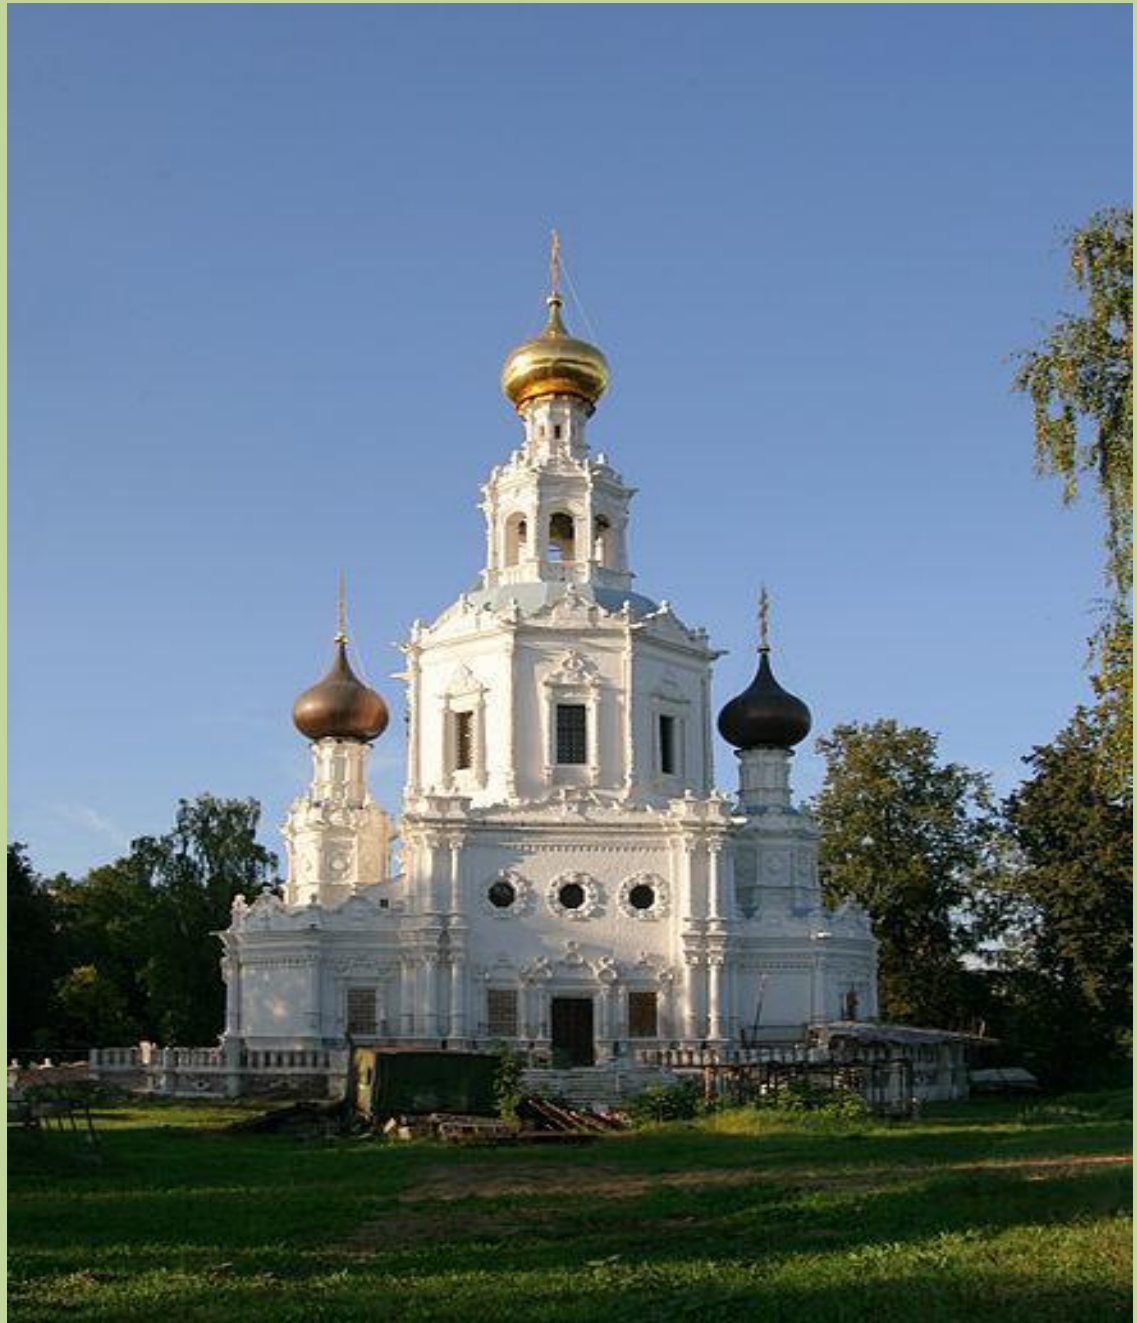

XVII в.
архитектура.
Петр I.

Московское
барокко
(нарышкинское)
1680 - нач. 1700-х

Церковь Троицы в Троице- Лыково