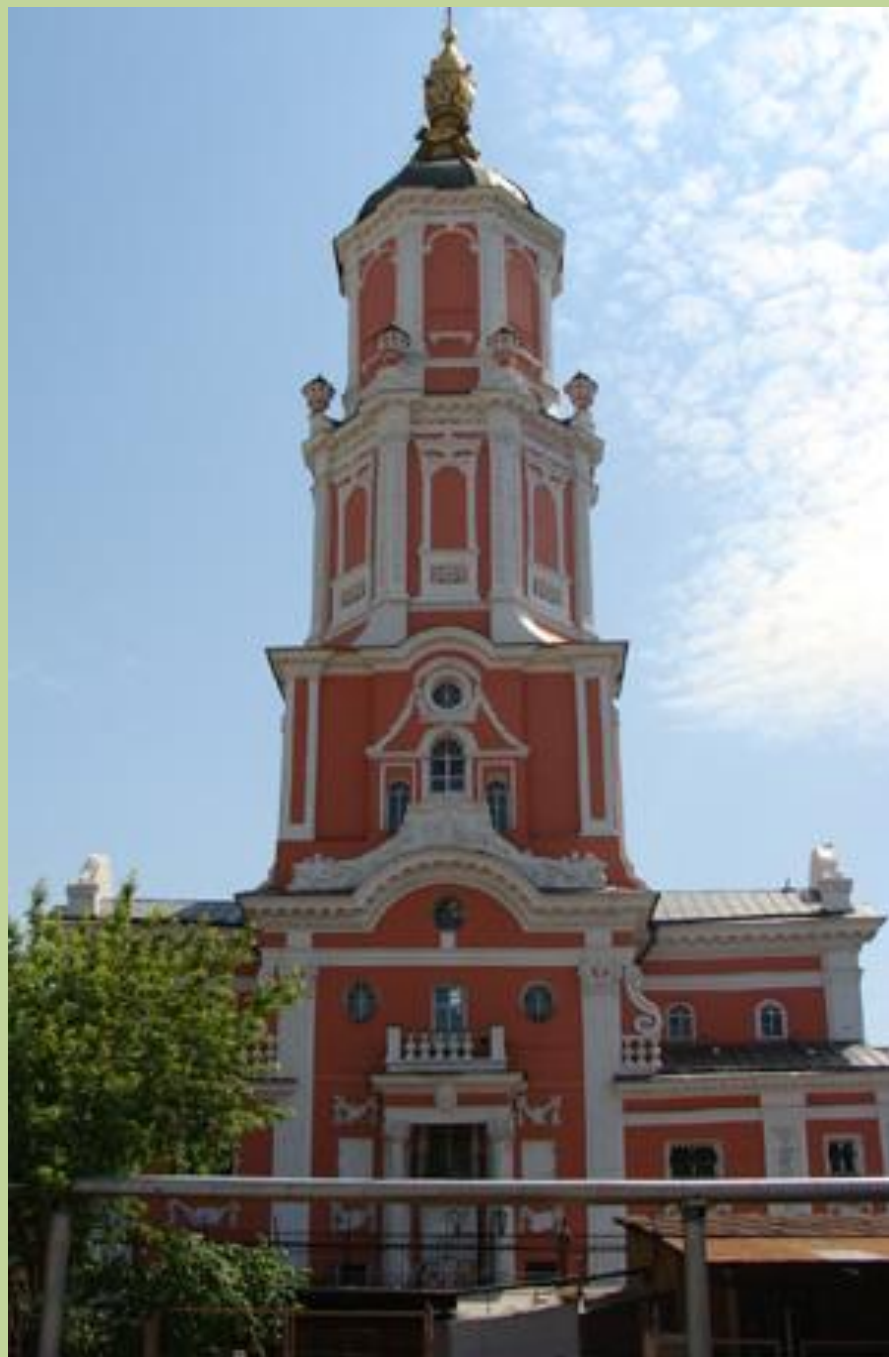

XVII в. архитектура.
Петр I.

Московское
барокко
(нарышкинское)
1680 - нач. 1700-х

Меньшиков а башня