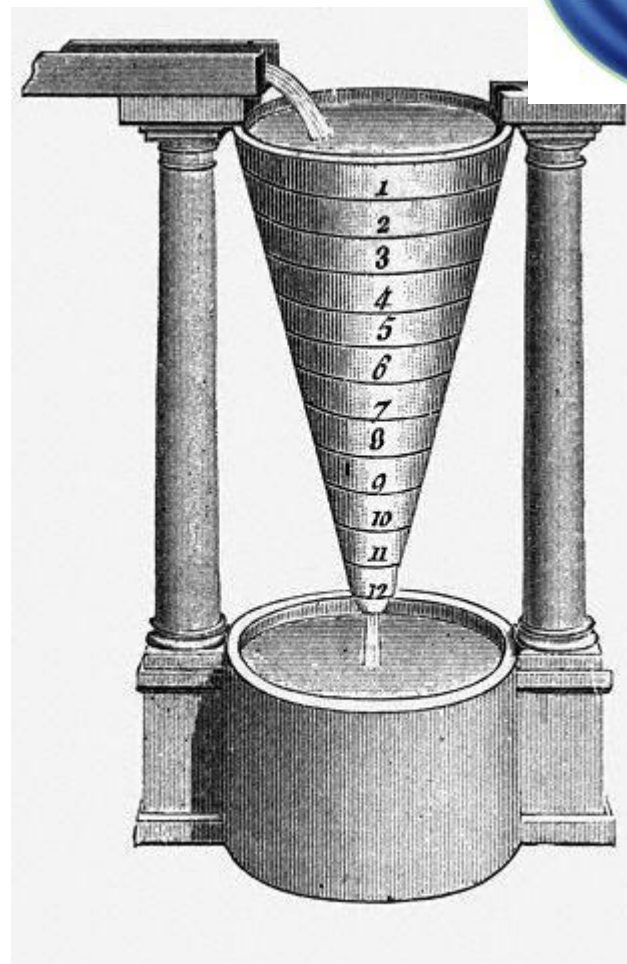

# Вода – землекоп.

Рис. 2. Гидромонитор для подземных работ.

# Вода – измеритель.

Водяные часы «Клепсидра»

«Ваше время  
истекло»

1 грамм чистой воды при нагревании  
на 10 С и есть 1 калория.

*Вода – тушит пожары.*