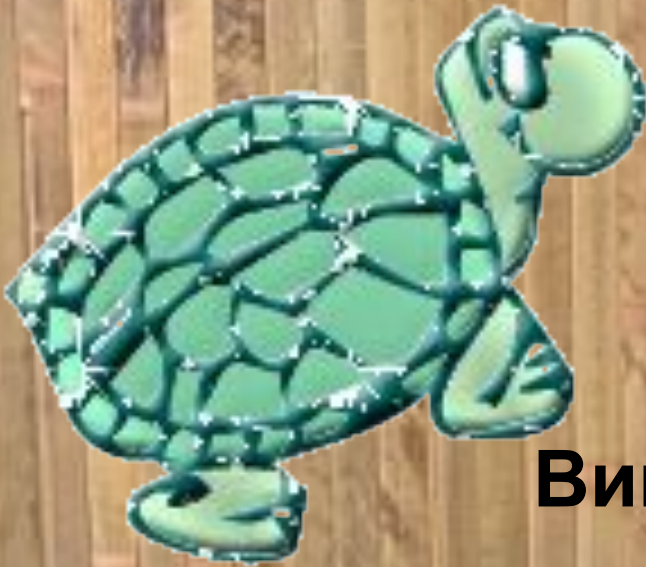

Черепашка

**Презентацию подготовила:
Засыпкина Светлана
Викторовна. Учитель начальных
классов МОУ школа №8 г.о.
Жуковский МО**

Черепáхи - пресмыкающиеся, существующие на протяжении более 220 миллионов лет.

Все черепахи делятся на **морских** и **наземных**

Размеры черепашек изменяются в довольно большом диапазоне.

Крупнейшими из современных черепах являются кожистые черепахи с длиной панциря 2 м и массой более 900 кг.

Самый мелкий вид черепах — крапчатая не превышающая 10 см в длину.

Черепахи являются одними из любимых и популярных ручных животных.

При правильном содержании и уходе черепахи могут жить 30-40 лет.

Черепаша — символ небесной поддержки и защиты, а также мудрости и долголетия.

Для китайцев, так же, как и для индусов, черепаха символизирует вселенную..

Ее панцирь в форме купола представляет небесный свод, брюхо – землю, плывущую среди вод, а ее знаменитое долголетие приводит к вере в нее как в вечное.