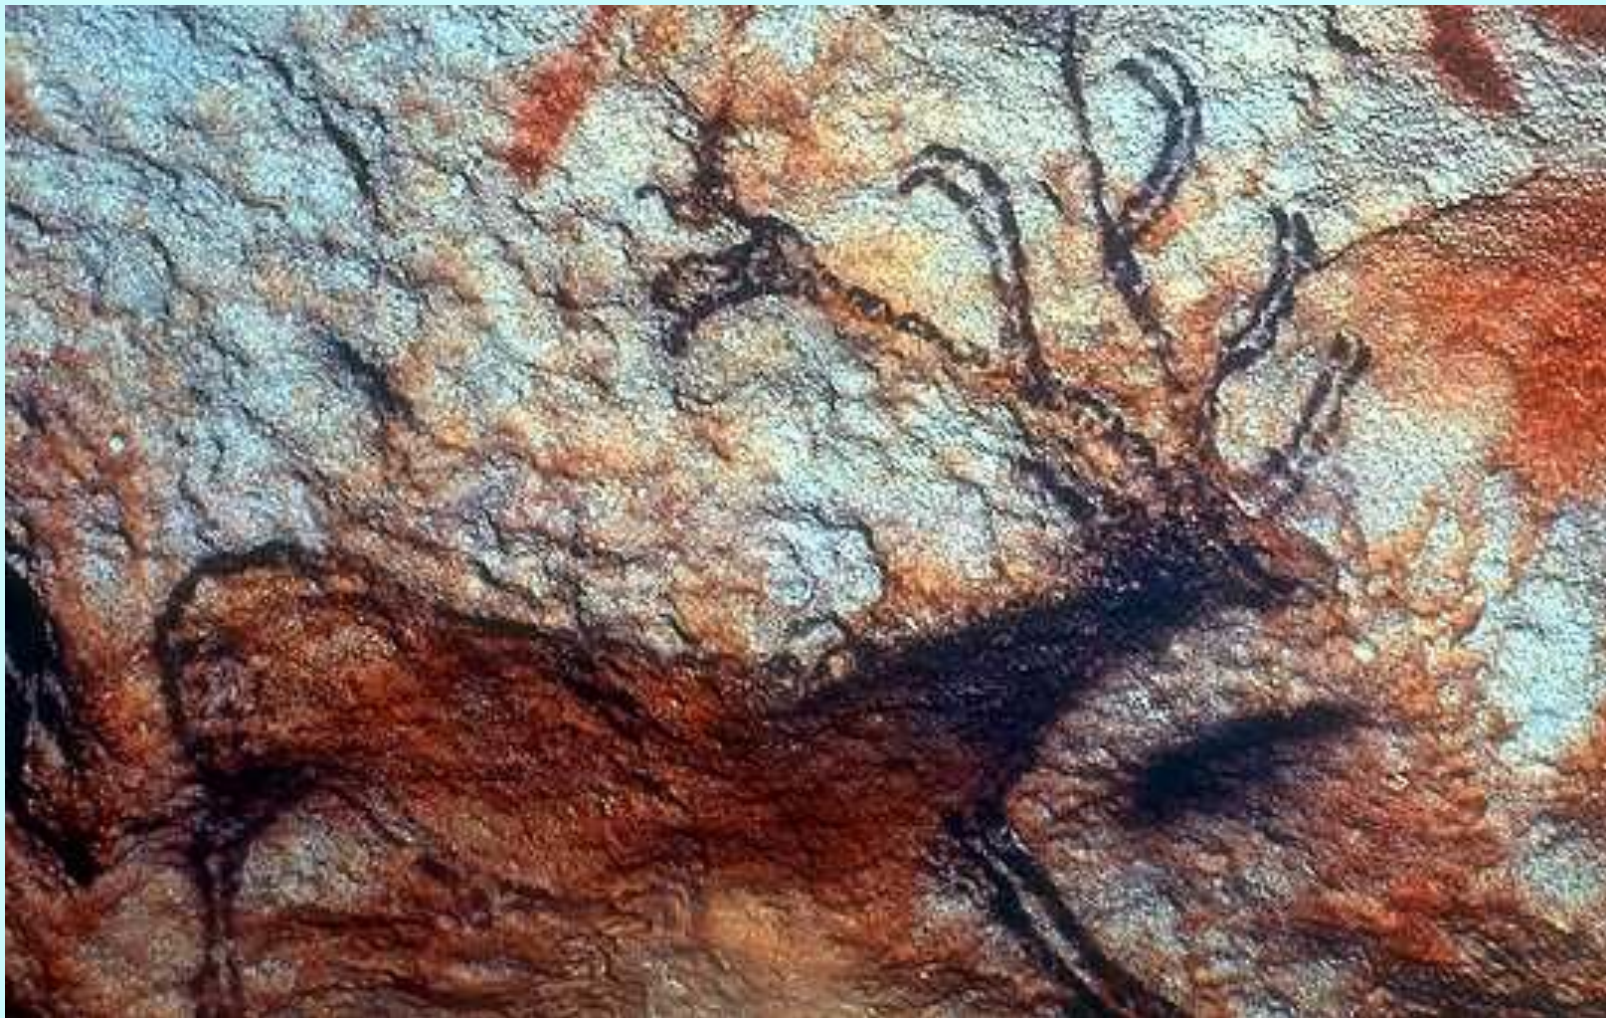

Первобытное искусство

Эпоха палеолита

35-10 тыс. до н.э.

A decorative graphic element consisting of several horizontal lines of varying lengths and colors (light blue and white) extending from the right side of the slide.

Археолог Саутуола

Мария Саутуола

Бизон. Пещера Альтамира. Испания

Лошадь. Пещера Ласко. Франция

Буйвол, атакующий охотника. Пещера Ласко. Франция

Олень. Наскальный рисунок

Капова пещера. Урал

Венера из
Виллендорфа.
Австрия

Медведь. Остатки глиняной скульптуры.
Пещера Монтеспан. Франция

Эпоха мезолита

10-6 тыс. до н.э.

A decorative graphic element consisting of several horizontal lines of varying lengths and colors (light blue and white) extending from the right side of the slide.

Стрелок из лука.
Ущелье Вальторта.
Испания

Сцена охоты. Роспись на скале. Альпера. Испания

Сражение. Роспись на скале. Валлторта. Испания

Эпоха неолита

6-2 тыс. до н.э.

A decorative graphic element consisting of several horizontal lines of varying lengths and colors (light blue, white, and dark blue) extending from the right side of the slide towards the center.