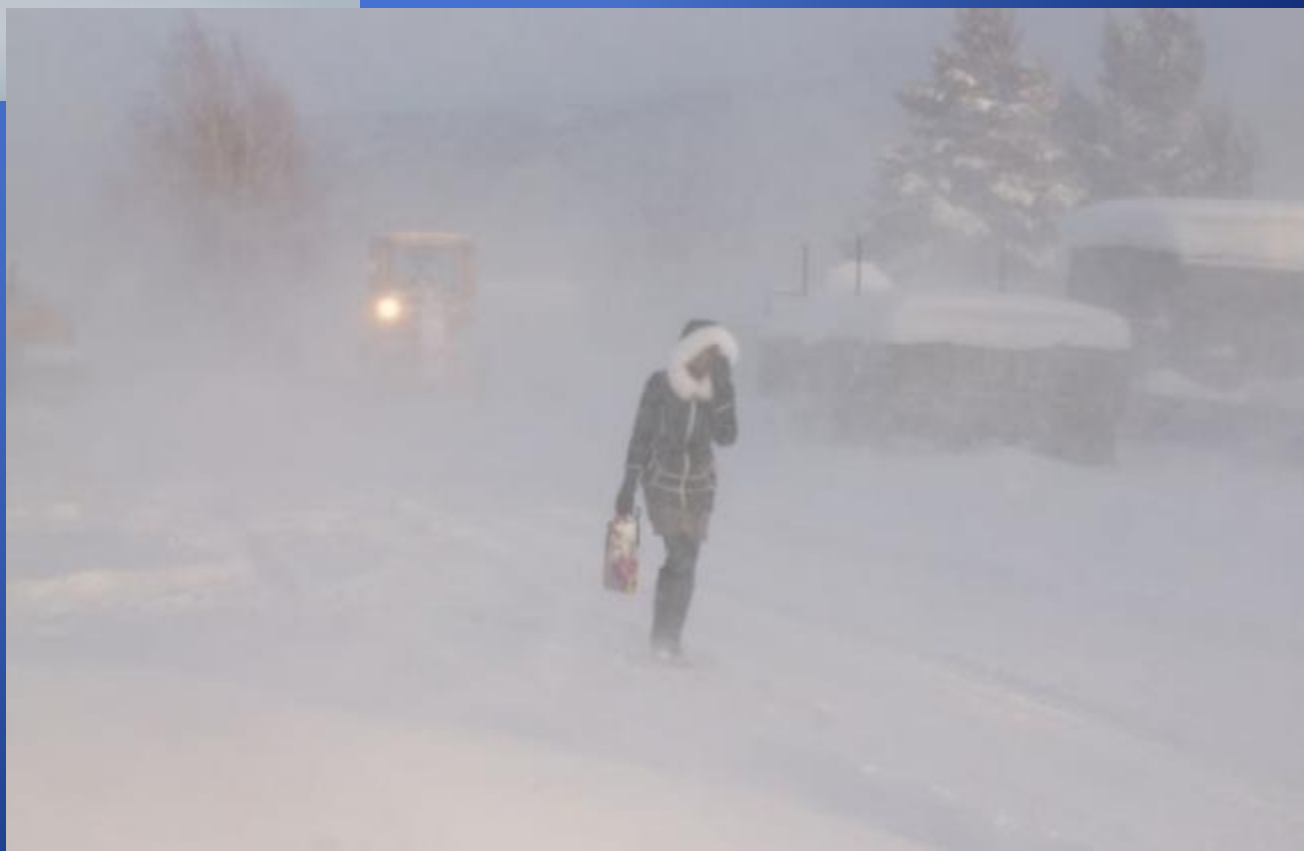

Приметы зимы.

Автор : Мочалова О.П.
воспитатель высшей категории

2015
Санкт-Петербург

Солнце низко над горизонтом

Холодно.

Вода покрывается льдом.

Земля покрывается снегом.

Сильный ветер(метель).

Снегопад.

Пурга.

Гололёд.

Опасно, гололёд!

Чтобы не поскользнуться, тротуары посыпают песком

Гололёд.

sadykov.MoiFoto.ru

Дороги посыпают песком.

Народные приметы.

Длинные сосульки к непогоде.

Дым столбом- к морозу.

Зимой вьюга- летом ненастье.

Иней на деревьях - к морозу.

Воробьи дружно расчирикались - к оттепели.

Зима морозная - лето жаркое.

Fishki.net

Туман – к оттепели.

Снегирь под окном чирикает - к оттепели.

Птица –хохлится к непогоде.

СПАСИБО ЗА ВНИМАНИЕ!