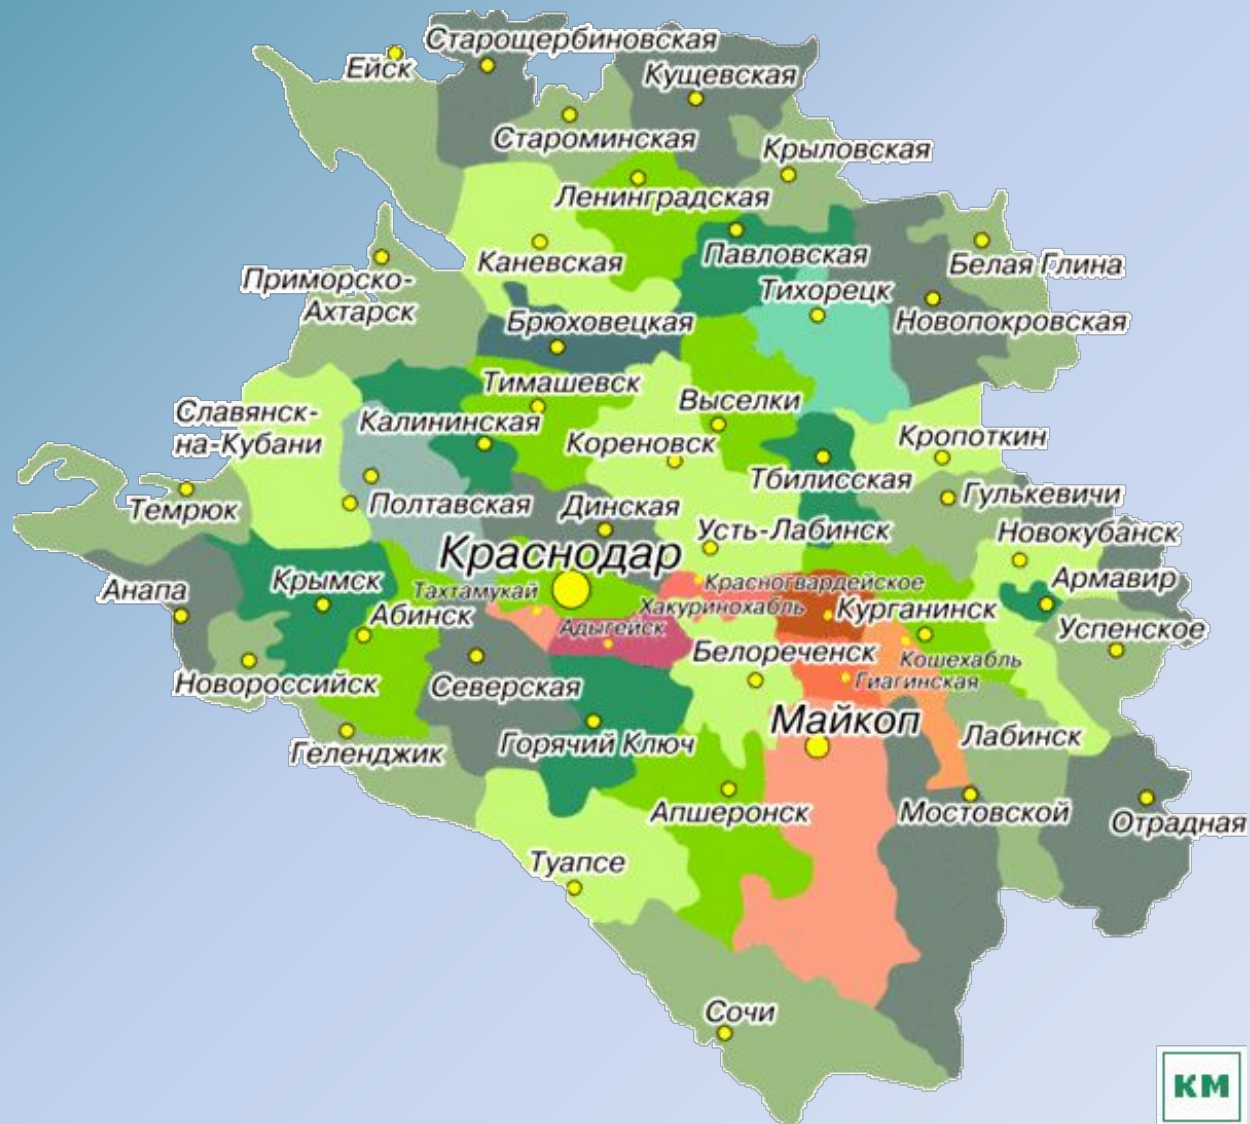

Наша малая Родина -

Краснодарский край

Карта Краснодарского края

СИМВОЛЫ КУБАНИ

- Флаг, герб, гимн Краснодарского края
- Флаг, герб, гимн города Краснодара

Флаг Краснодарского края

■ Под флагом сражаются за независимость воины, его поднимают во время спортивных побед, вывешивают во время праздников. У Кубани флаг трехцветный.

Синий цвет – символизирует иногороднее население.

Малиновый цвет – цвет запорожцев.

Зеленый цвет – цвет горцев, южных соседей Кубани.

Таким образом, флаг символизирует единство всего Кубанского населения.

Герб Краснодарского края

- В 1860 году после образования Кубанской области возникла необходимость создания ее герба.
- На основе этого герба был создан герб Краснодарского края.
- Этот герб просуществовал с 1995 до 2004 года

- Герб Краснодарского края внесен в Государственный геральдический регистр Российской Федерации с присвоением регистрационного номера - 1502.

Гимн Краснодарского края

- У Кубани есть и свой гимн. В гимне рассказывается о славных страницах истории края, о его исторической судьбе и его предназначении.
- Гимн – это самая главная песня Кубани. При исполнении гимна все обязательно встают, а мужчины снимают головные уборы.
- Гимном Краснодарского края является произведение на стихи полкового священника К.Образцова, положенное на народную музыку (Закон Краснодарского края "О символах Краснодарского края" принят 24 марта 1995 года Законодательным Собранием Краснодарского края, глава 3, статья 16).