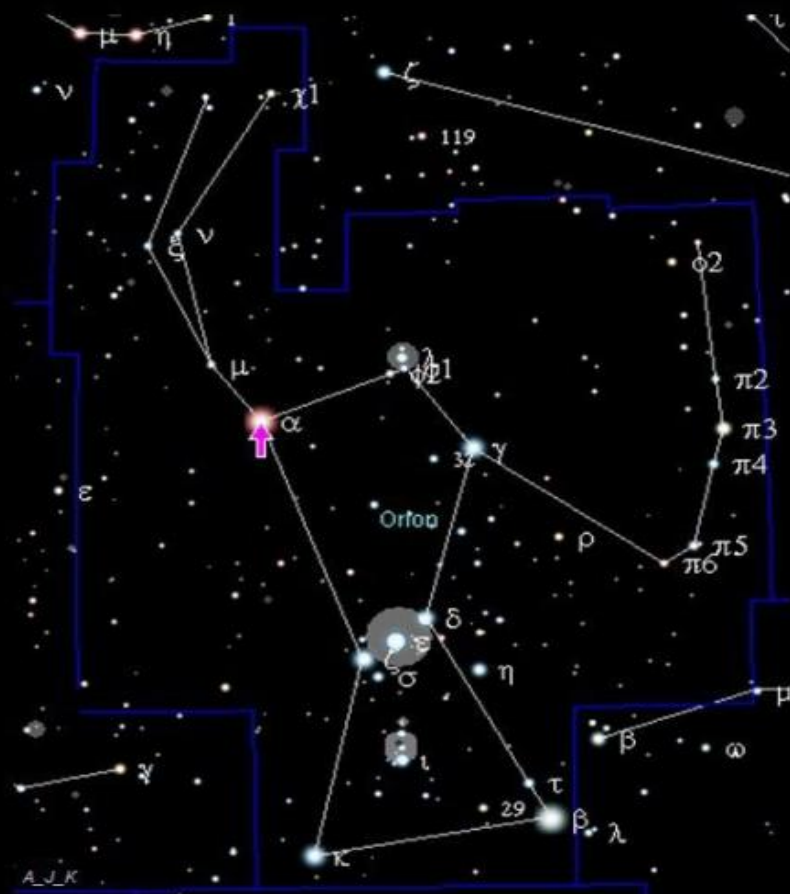

Количество известных нам спутников планет Солнечной системы увеличилось за последние пять лет с 64 до 129. Ученые считают, что оно будет расти и дальше, то есть мы открыли еще далеко не все спутники.

*Название самой яркой звезды Ориона - Бетельгейзе в переводе с арабского означает «подмышка»*

12 апреля 1961 года в 9 часов 7 минут Советский Союз вывел на орбиту Земли космический корабль-спутник `Восток` с человеком на борту.

16E032708

*Самая высокая теоретически возможная температура - «планковская температура» примерно равна  $1.41679 \cdot 10^{32}$  К. Более высокая температура не может существовать в принципе, так как разрушаются все субатомные частицы и вся материя превращается в энергию.*

*Единственный задокументированный случай попадания метеорита в человека произошёл 30 ноября 1954 в штате Алабама. Метеорит весом около 4 кг пробил крышу дома и рикошетом ударил Анну Элизабет Ходжес по руке и бедру. Женщина получила ушибы.*

A\_J\_K

*За одну секунду Земля преодолевает 29,7859 километра по орбите вокруг Солнца*

*Кольца Сатурна имеют 250000 километров в диаметре, и лишь полтора километра в толщину.*

*Пилотируемый космический корабль Аполлон-13 - единственный из серии «Аполлон», на котором произошла серьёзная авария во время полёта к Луне. Корабль стартовал в 13 часов 13 минут со стартовой площадки № 39 (трижды 13) 11 апреля 1970 года (сумма цифр в дате 11.04.70 тоже даёт число 13), а сама авария произошла 13 апреля.*