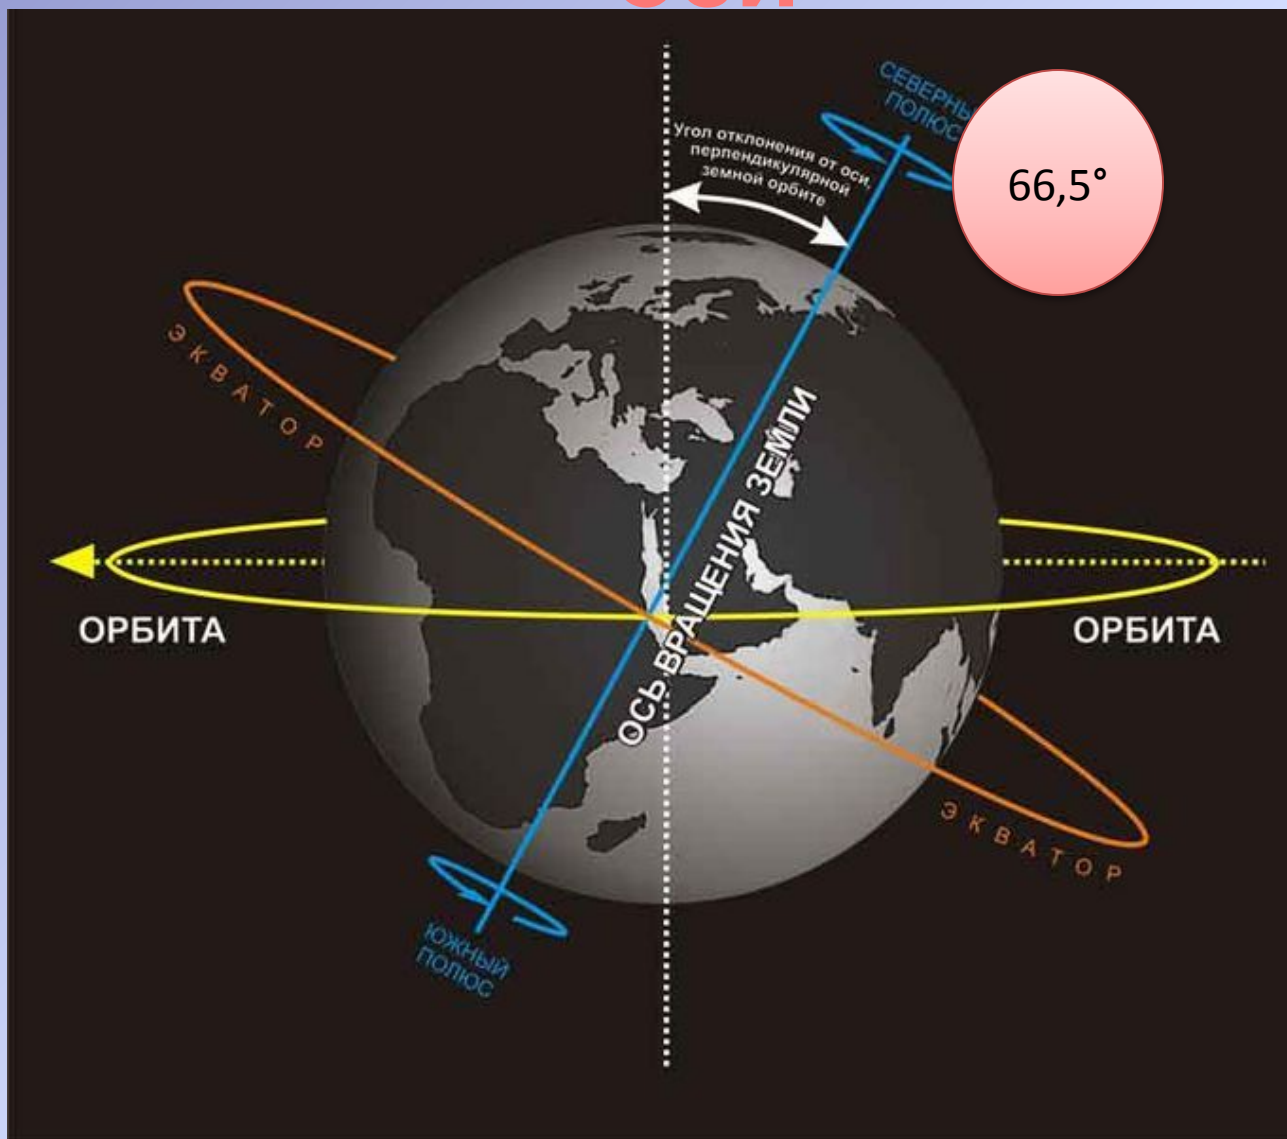

РАССТОЯНИЕ 5906 МЛН.КМ

Y-TVER

АСТЕРОИДЫ «ПОДОБНЫЙ ЗВЕЗДЕ»

Матильда

Гаспра

Ида

МЕТЕОРЫ

KOMETA

13. Вселенная – это

2 вариант

11. Навигационными звёздами в Южном полушарии являются

12. Какие общие признаки имеют планеты – гиганты

13. Солнечная система – это

Движение Земли вокруг своей ОСИ

Движение Земли вокруг Солнца