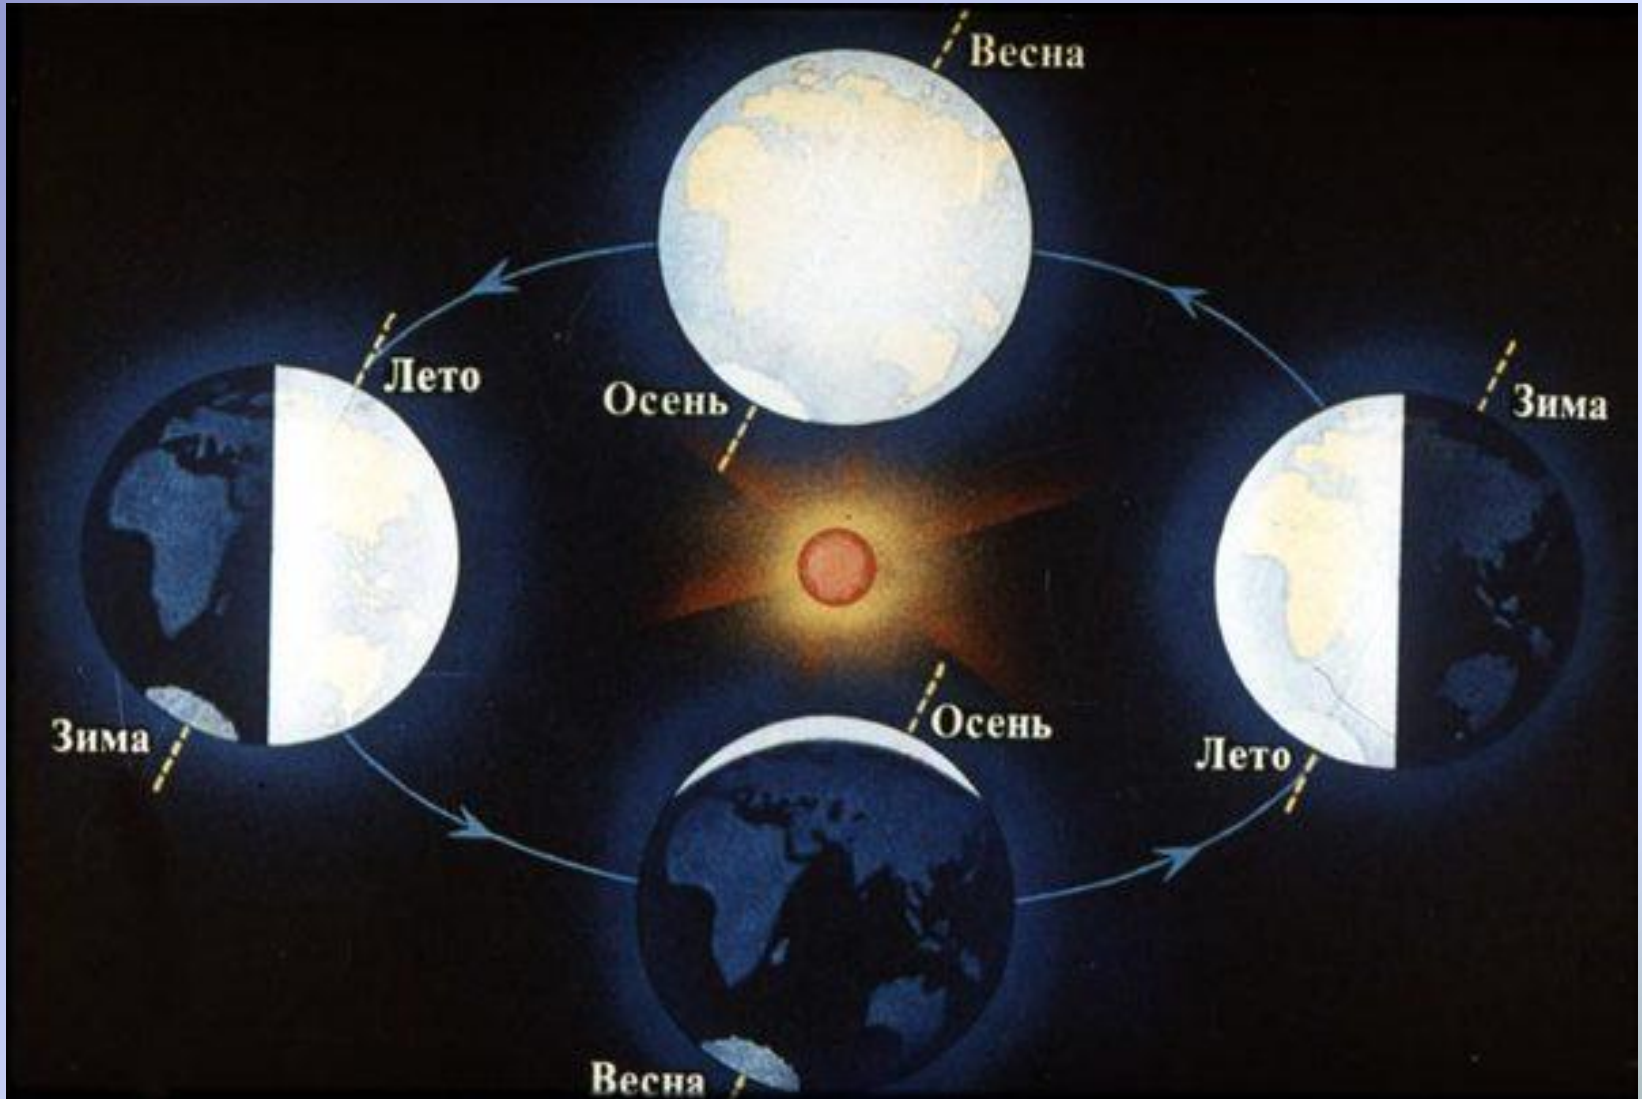

**МАГЕЛЛАНОВЫ
ОБЛАКА**

**ТУМАННОСТЬ
АНДРОМЕДЫ**

НАВИГАЦИОННЫЕ ЗВЁЗДЫ

Яркие звезды Вега, Денеб и Альтаир образуют Летний треугольник

ПЛУТОН

ГОД – 250 ЗЕМНЫХ ЛЕТ

ОБОРОТ ВОКРУГ СВОЕЙ ОСИ ЗА 6 ЗЕМНЫХ СУТОК 9

ЧАСОВ

Географический диктант

5. Самая маленькая планета – Венера

6. К планетам гигантам относится
Сатурн

7. На Меркурии есть гидросфера

8. Ближе всего к земле находится
Галактика Туманность Андромеды

Допишите

9. Самое главное отличие Земли от других планет это- ...

13. Вселенная – это

2 вариант

11. Навигационными звёздами в Южном полушарии являются

12. Какие общие признаки имеют планеты – гиганты

13. Солнечная система – это

Движение Земли вокруг своей ОСИ

Движение Земли вокруг Солнца