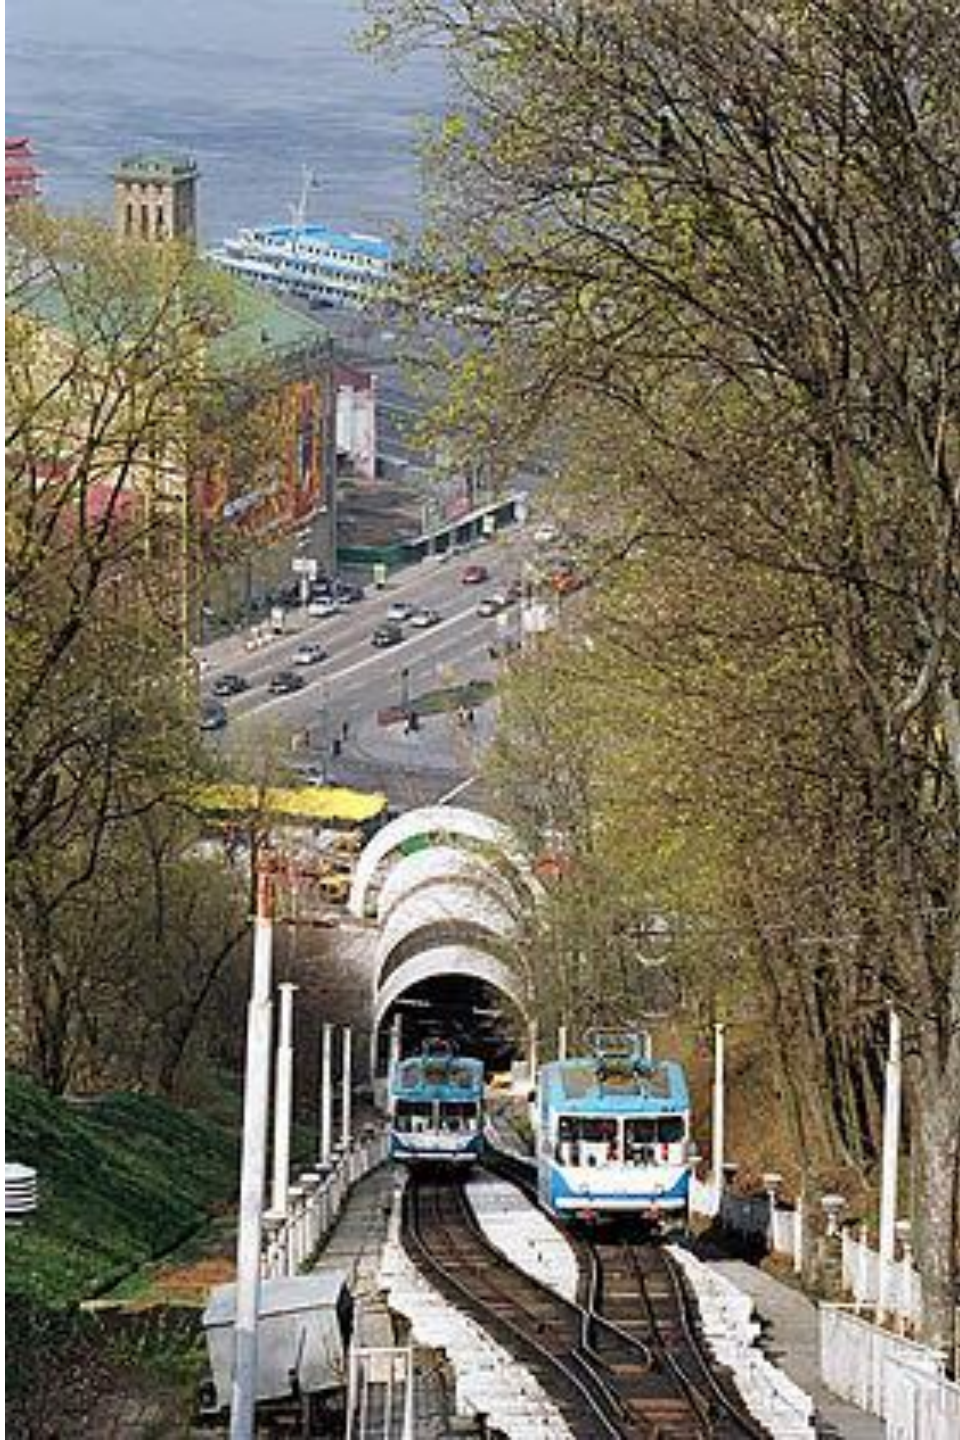

САЛОНОВЫЙ ЦЕНТР

ДАЖЕ РЫБИ ВЪЕЗД

в. Тихая. 31 ж.д. Вокзал.

Мега Дом

Р-транс

У533СР25

***АЛЕКС 2010***

L2-FBR