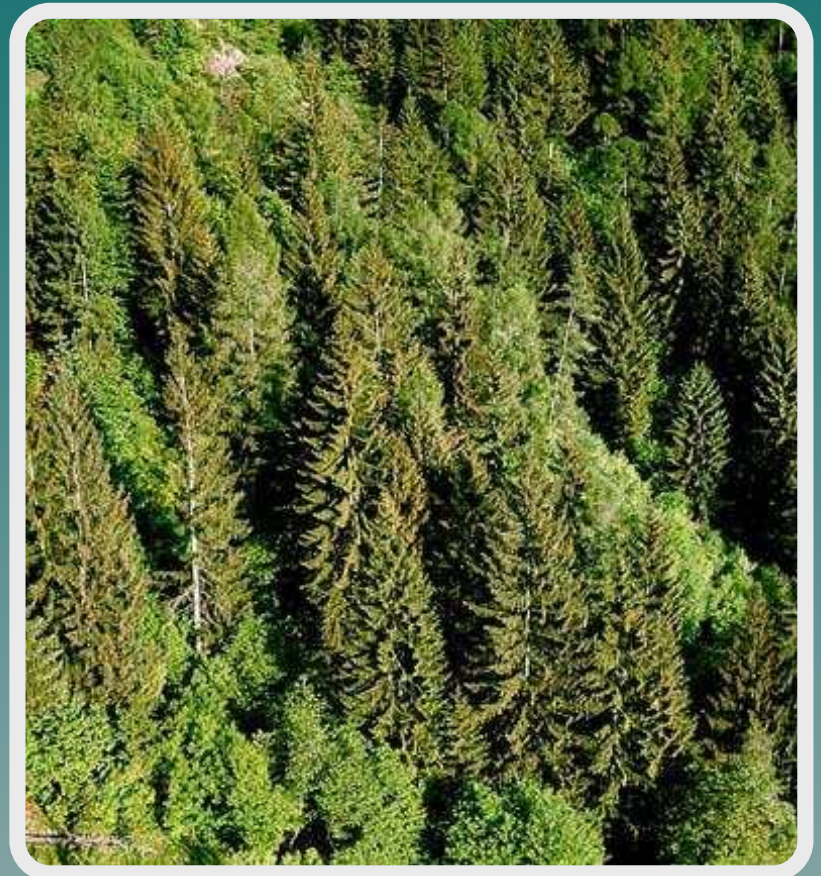

Тайга

Группа «Тайганята»

Ученики 4 «Б» класса

План

- ◆ 1 Географическое положение.
 - ◆ 2 Климат.
 - ◆ 3 Почвы.
 - ◆ 4 Растительный мир: особенности.
 - ◆ 5 Животный мир: особенности.
 - ◆ 7 Интересные факты.
- 
- A stylized, layered mountain range graphic in shades of teal and blue, located in the bottom right corner of the slide.

Географическое положение.

- ◆ Самая большая по площади природная зона России.
- ◆ Её ширина в Европейской части достигает 800 километров, а в Западной и Восточной Сибири — 2150 километров.
- ◆ Располагается в северной субарктической влажной географической зоне.

Самое долговечное дерево

Лиственница живёт до 900 лет. Самое распространённая порода дерева в России. Она приспособилась к условиям тайги (суровая зима, вечная мерзлота):

- ◆ сбрасывает хвою на зиму,
- ◆ корни находятся в поверхностном слое почвы.

Чемпионы тайги

- ◆ Самое долговечное дерево- лиственница;
- ◆ Самое высокое дерево-кедр;
- ◆ Самое распространённое дерево-сосна;
- ◆ Самое красивое, новогоднее дерево-ёлочка.