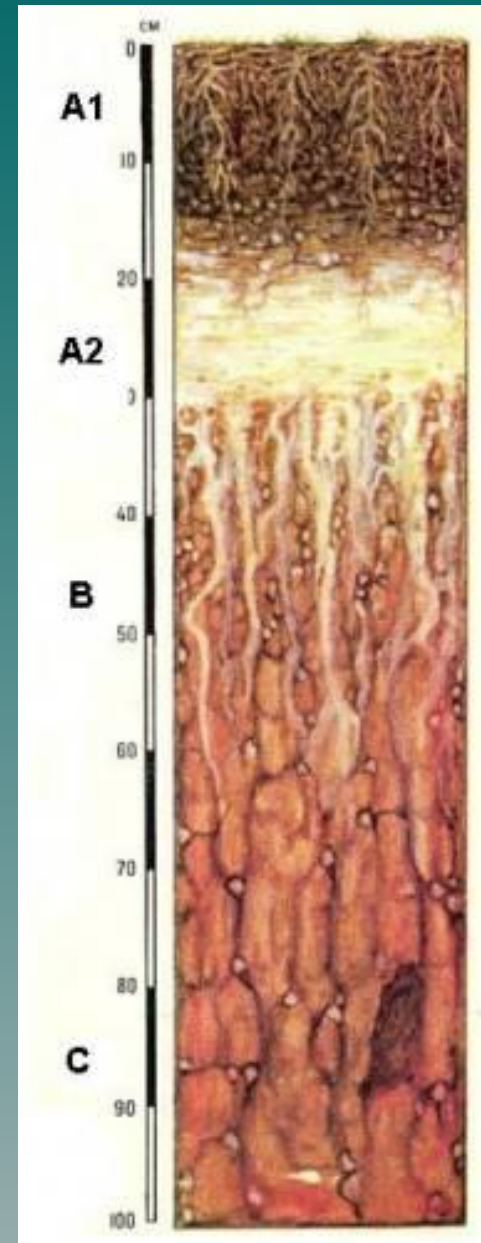

Тайга

Группа «Тайганята»

Ученики 4 «Б» класса

План

- ◆ 1 Географическое положение.
 - ◆ 2 Климат.
 - ◆ 3 Почвы.
 - ◆ 4 Растительный мир: особенности.
 - ◆ 5 Животный мир: особенности.
 - ◆ 7 Интересные факты.
- 
- A stylized, layered mountain range graphic in shades of teal and blue, located in the bottom right corner of the slide.

Географическое положение.

- ◆ Самая большая по площади природная зона России.
- ◆ Её ширина в Европейской части достигает 800 километров, а в Западной и Восточной Сибири — 2150 километров.
- ◆ Располагается в северной субарктической влажной географической зоне.

ПОЧВЫ

- ◆ Почвы изменяются при движении с севера на юг. В её северной части распространены дерново-подзолистые, в южной - серые лесные почвы.

Представители зоны лесов

- ◆ Бурый медведь является одним из самых крупных хищников. Средние размеры бурого медведя 2,5-3 метра. Бурый медведь — любитель ночного времени. В спячку впадает примерно с ноября. Спят медведи всю зиму, а это — около 200 дней.