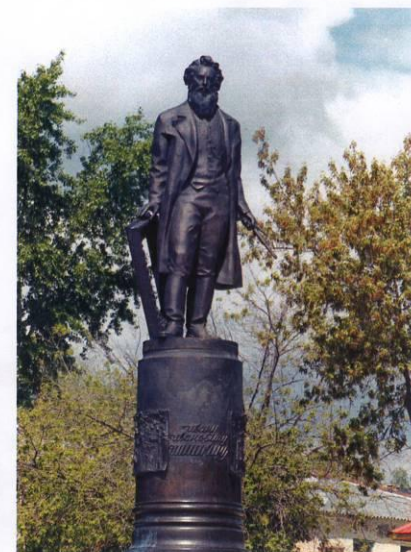

*К 180-летию
со дня рождения
И.И.Шишкина*

*2012 год - год Российской истории
и культурного наследия Татарстана.*

Иван Иванович Шишкин

Январь

Пн	Вт	Ср	Чт	Пт	Сб	Вс
						1
2	3	4	5	6	7	8
9	10	11	12	13	14	15
16	17	18	19	20	21	22
23	24	25	26	27	28	29
30	31					