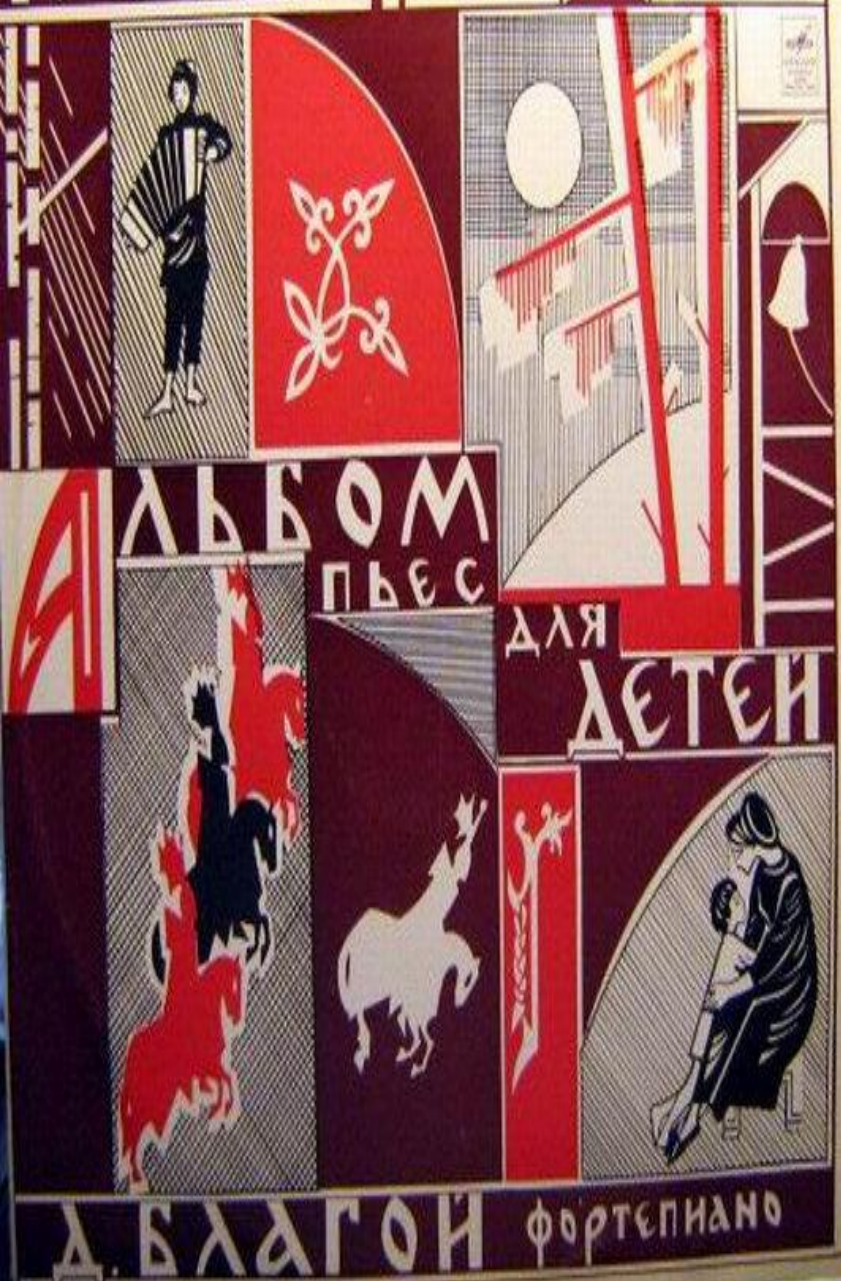

Г. СВИРИДОВ