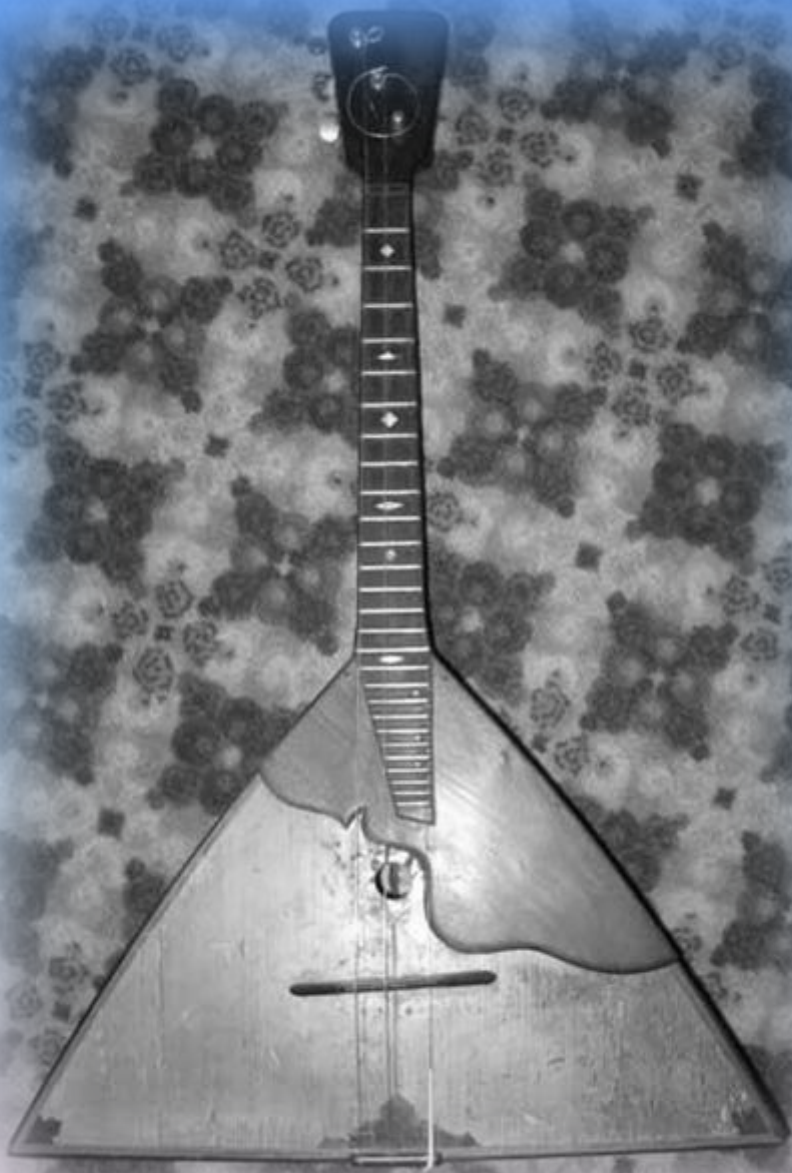

Георгий Васильевич Свиридов

**Родился
3 декабря 1915
года в городе
Фатеже Курской
губернии.**

**Свиридов
Георгий
Васильевич**

**Любимый
инструмент Г.
Свиридова -
балалайка.**

Образы природы

АЛЬБОМЫ

ФОТОАЛЬБОМ