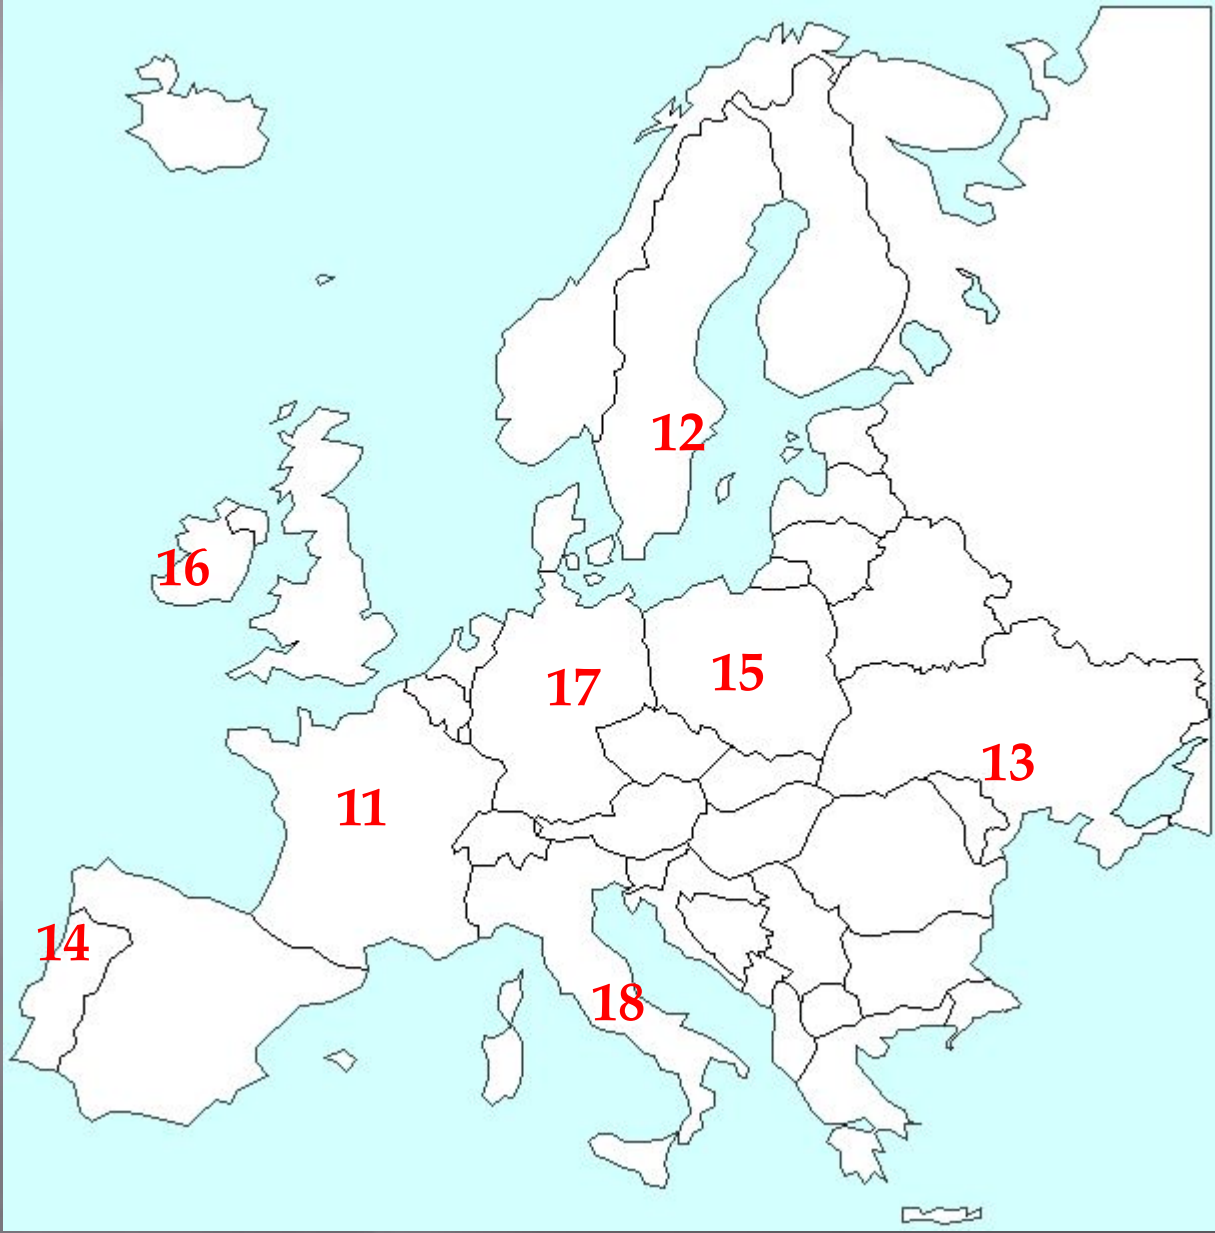

A world map is centered on the page, rendered in a dark blue color. From the map, numerous bright blue rays of light radiate outwards, creating a sense of global connectivity and technological advancement. The background is a dark, almost black, gradient.

**Урок обобщения и повторения
по теме
«Научно-техническая революция
и мировое хозяйство»**

Основные понятия темы

- ▣ НТР - Научно-техническая революция
- ▣ МХ - Мировое хозяйство
- ▣ МГРТ - Международное географическое разделение труда.
- ▣ МЭИ - Международная экономическая интеграция
- ▣ МРМХ - Модели развития МХ

1 задание

- ▣ *Определить, к какому типу международной экономической интеграции относятся следующие организации:*
- ▣ НАТО ООН
- ▣ НАФТА АСЕАН
- ▣ ОИК ВТО
- ▣ ОПЕК ОАЕ
- ▣ ЛАИ МАГАТЭ
- ▣ МБРР МВФ
- ▣ СНГ ЕС

На контурной карте отмечены страны, которые входят в МЭИ, необходимо распределить эти страны по группировкам:

Критерии оценок

«5» - до 2 ошибок

«4» - от 3 до 5 ошибок

«3» - от 6 до 9 ошибок

«2» - 10 и более