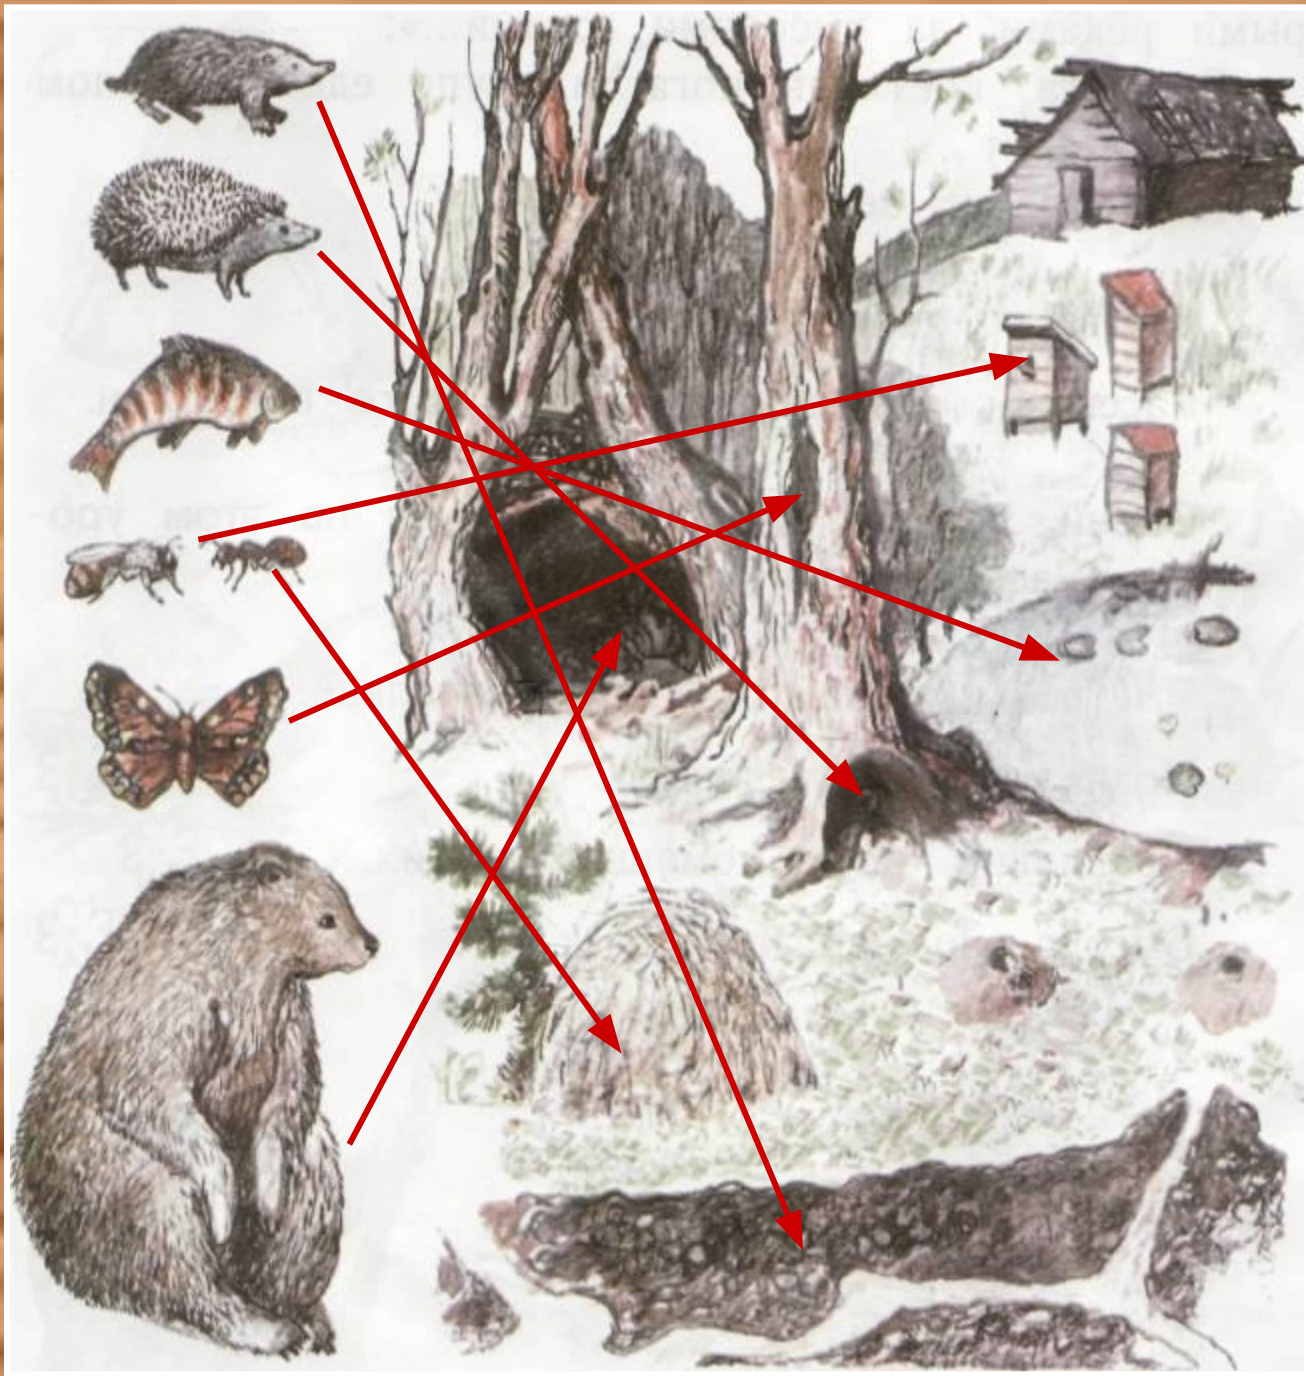

Окружающий мир

**Составила учитель начальных классов
МОУ «Сош № 1 г.Калининска»
Кузнецова Наталья Николаевна**

**Снег мешками валит с неба,
С дом стоят сугробы снега.
То бураны, то метели
На деревню налетели.
По ночам мороз силён,
Днём капли слышен звон.
День прибавился заметно.
Ну, так что за месяц это?**

ФЕВРАЛЬ

У
МЕСЯЦ МЕТЕЛЕЙ И ВЬЮГ

В. АРЗУМАН, 1994

с
п у р г а
в ь ю г а
м о р о з
с н е г о п а д
б

**На уроке я узнал
(а)....**

- ***Материалы для презентации***

- *Окружающий мир 3 класс 3 ч.- О.Т.Поглазова*
- *Методические рекомендации к учебнику-тетради «Окружающий мир» О.Т.Поглазовой*
- *Окружающий мир 1 класс – Н.Ф.Виноградова*
- *Тетрадь «Наблюдаем и трудимся» к учебнику Н.Ф. Виноградовой «Окружающий мир»*