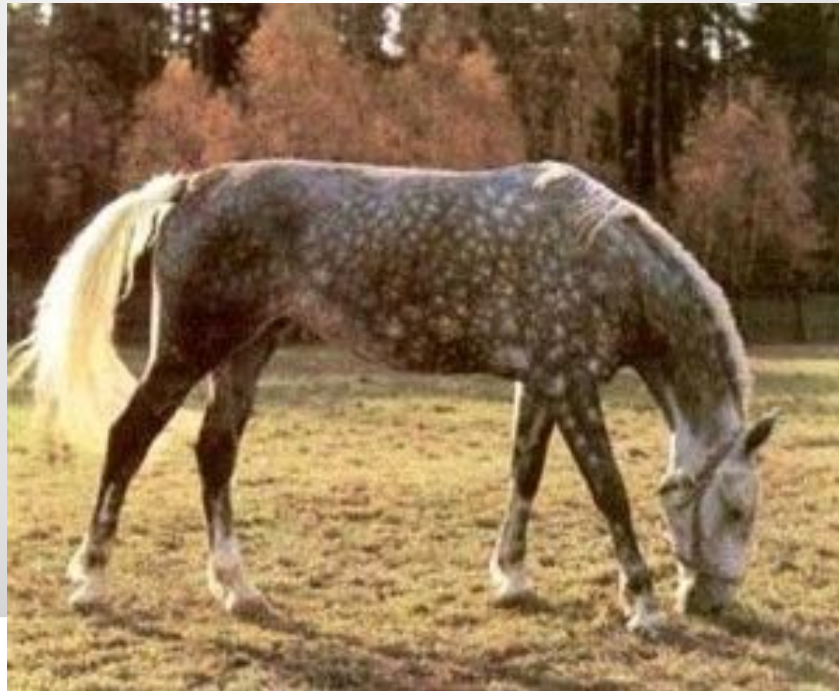

Серая в яблоках.

Темная и светлая шерсть располагается неоднородно, образуя характерный узор. У темно-серых лошадей яблоки располагаются в основном на средней и нижней частях груди, ребер; у серых - по всему телу; у светло-серых - на задней части тела. Чем светлее лошадь, тем менее контрастно выглядит узор.