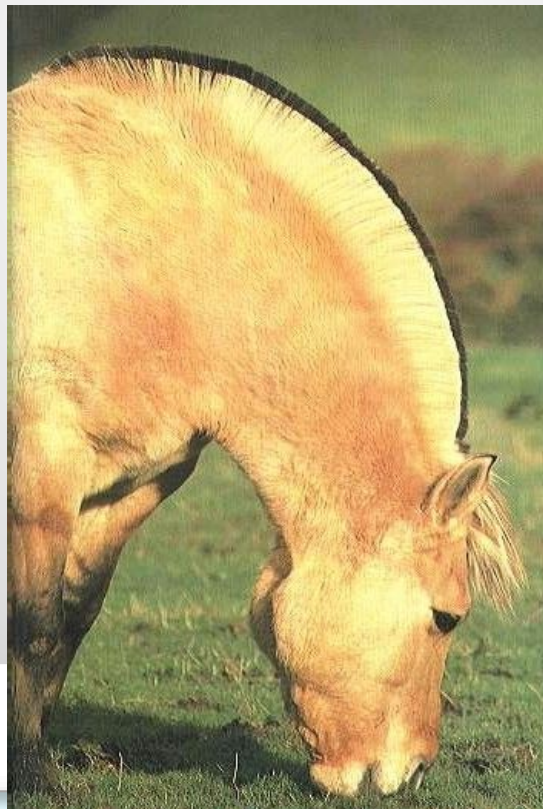

Саврасая.

Основной тон туловища и головы - коричневый разных оттенков. Конечности темные, серо-коричневые или черные; ремень темный или черный. Грива и хвост состоят из смеси черных, бурых и светлых прядей.