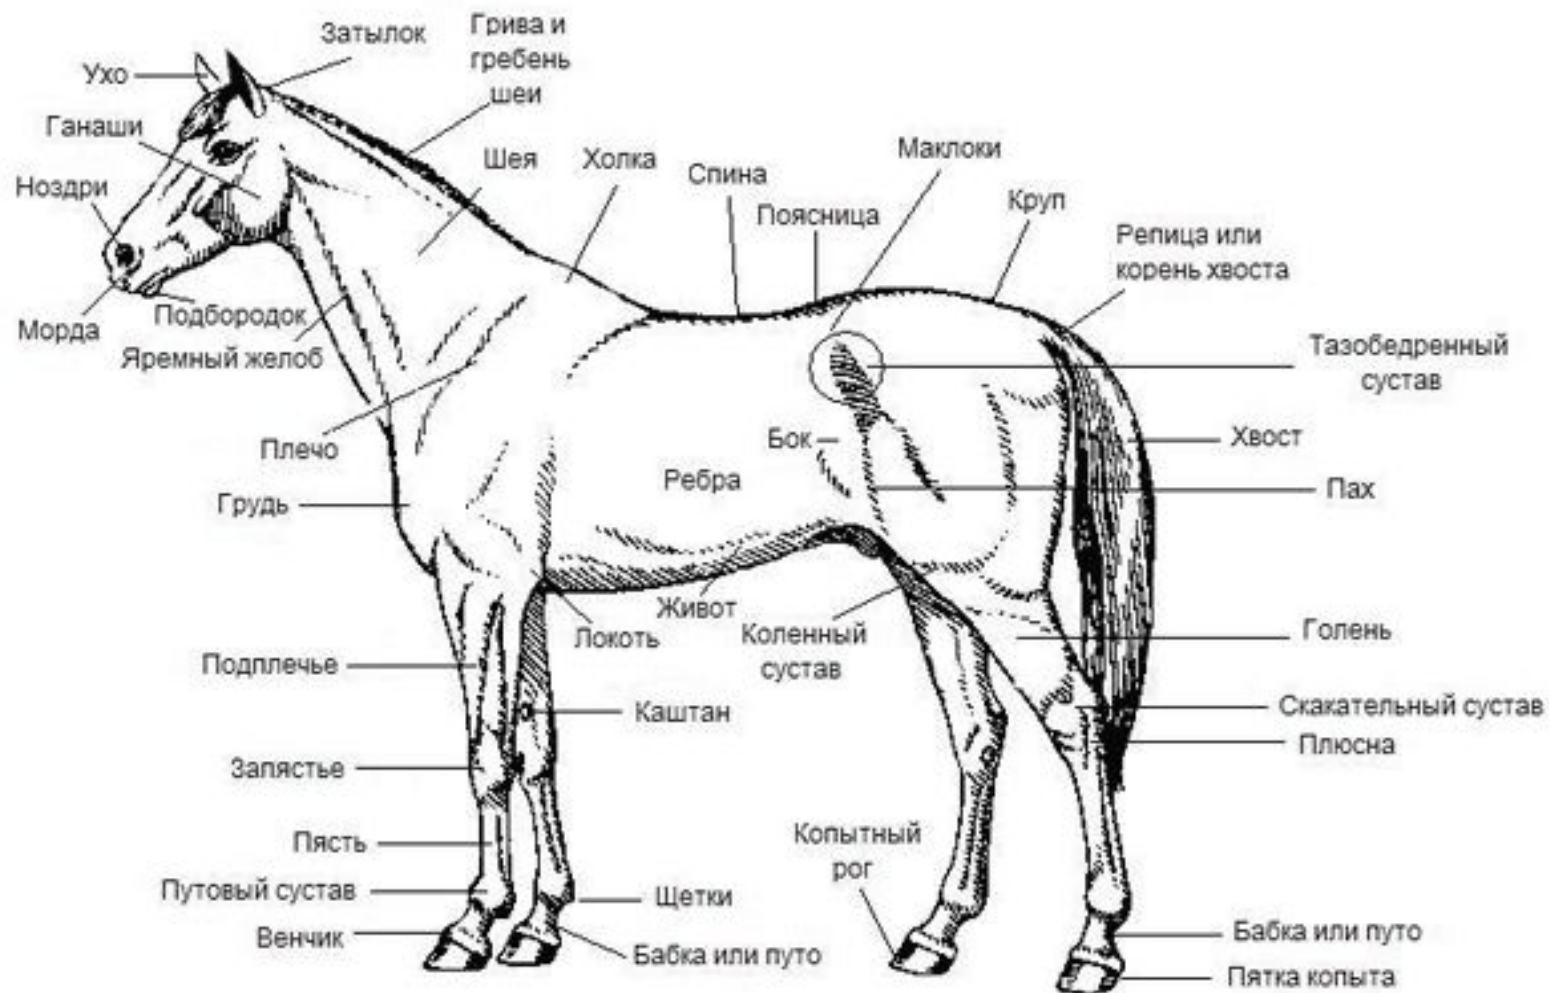

# Масти лошадей!!

Презентацию создала  
учитель начальных классов  
Давыдова Елена Трофимовна.

- **Масть** - один из главных опознавательных признаков лошадей. Масть является наследственным признаком и определяется цветом покровных волос головы, шеи, корпуса, конечностей, а также щёток, гривы и хвоста. Основными мастями лошадей издавна признаны вороная, гнедая, рыжая и серая. Комбинации этих мастей и их оттенков образуют другие масти.

# Внешний вид лошади.

## Серая в яблоках.

Темная и светлая шерсть располагается неоднородно, образуя характерный узор. У темно-серых лошадей яблоки располагаются в основном на средней и нижней частях груди, ребер; у серых - по всему телу; у светло-серых - на задней части тела. Чем светлее лошадь, тем менее контрастно выглядит узор.