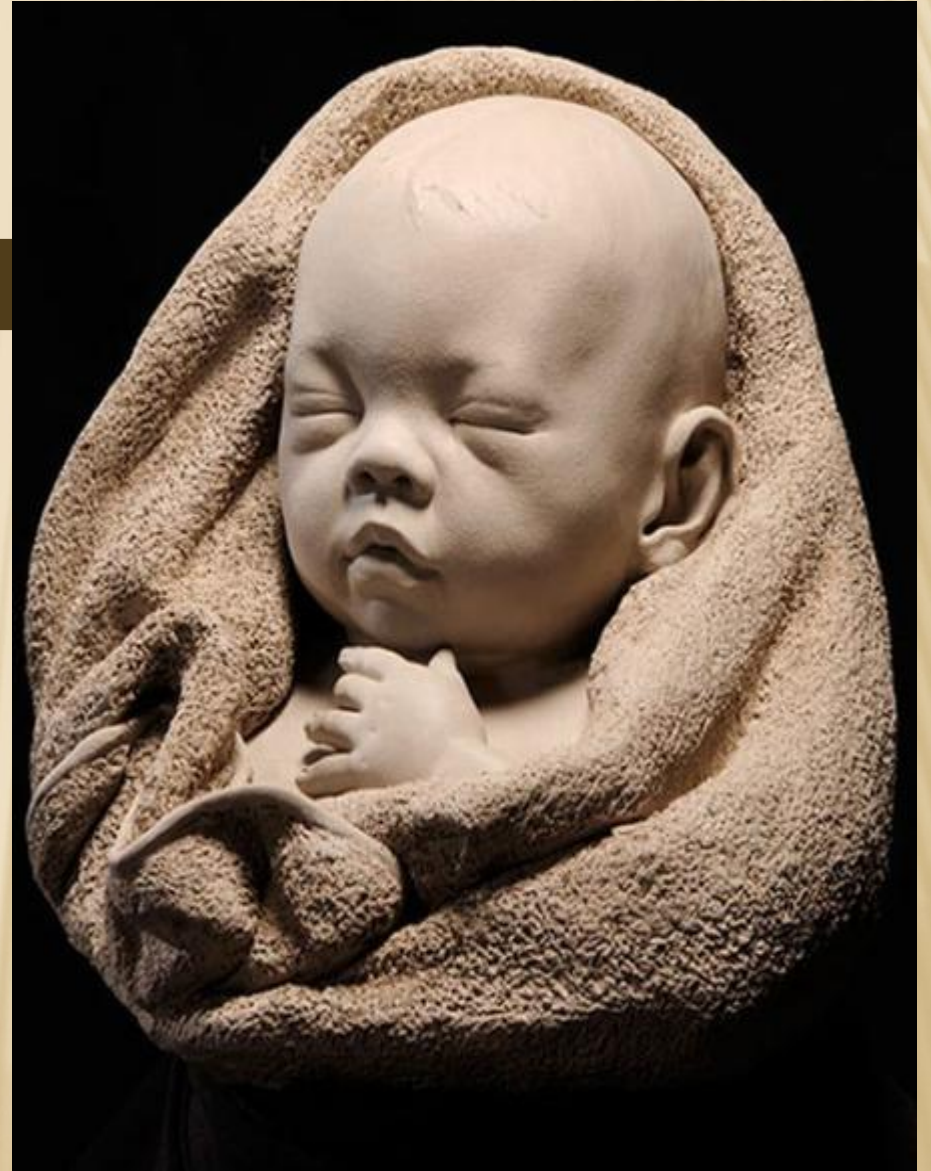

Виды скульптур

Учитель ИЗО и
МХК Смирнова Л.
В.

Круглая скульптура – это вид скульптуры (статуя, группа, статуэтка, бюст), осматриваемой с разных сторон и окруженной свободным пространством.

Статуя - скульптурное (обычно в полный рост или более) изображение человека, животного, реже фантастического существа.

Группа – скульптурное изображение двух и более человек.

Чижов М. А. Крестьянин в беде.

Статуэтка - маленькая скульптурная фигурка, обычно служащая комнатным украшением.

Бюст (франц. buste, от лат. bustum) - скульптурное изображение головы и верхней части тела человека (по грудь или по пояс).

Рельеф – изображение, в котором фигура представляется отчасти погруженной в плоский фон и выступающей из него

Различают три вида рельефа.

1. Барельеф (фр. *bas-relief* — низкий рельеф) - изображение на плоскости, в котором фигура выступает из фона менее, чем на половину.

Барельеф пьедестала
Александровской колонны.

Вавилонские барельефы.

Орфей, играющий для Аида и
Персефоны.

2. Горельеф (фр. *haut-relief* — высокий рельеф) - скульптурное изображение на плоскости, в котором фигуры выступают более чем на половину своего объема. Некоторые элементы могут быть совсем отделены от плоскости. Распространённый вид украшения архитектурных сооружений; позволяет отобразить многофигурные