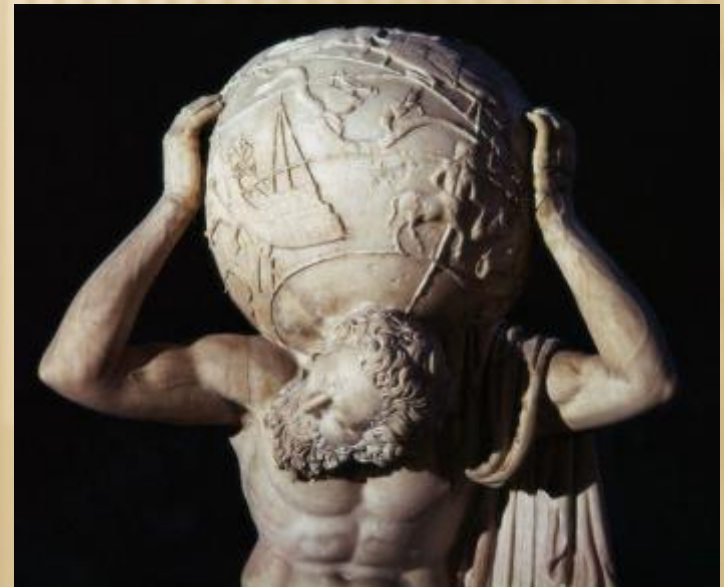

Атлант - мужская статуя в полный рост, архитектурная деталь, заменяющая колонну, пилястр, кронштейн по древнегреческому мифу о титане, держащем на плечах небесный свод.