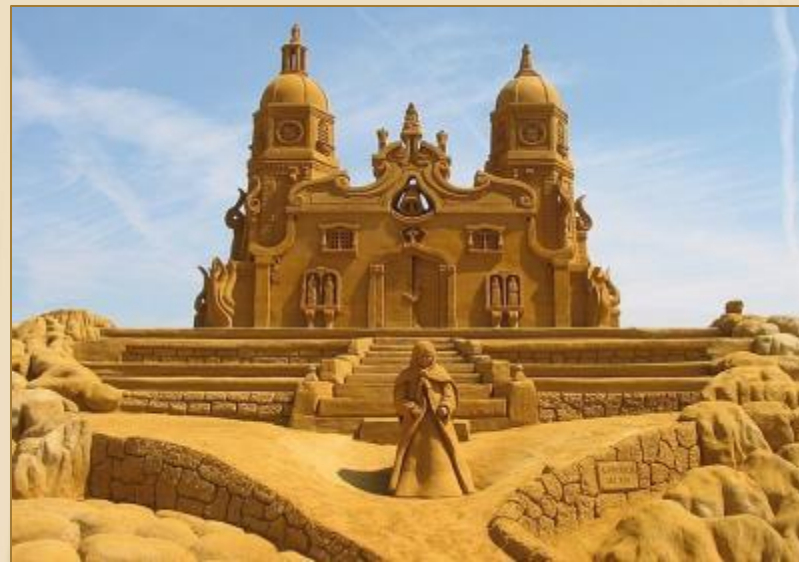

Виды скульптур

Учитель ИЗО и
МХК Смирнова Л.
В.

Круглая скульптура – это вид скульптуры (статуя, группа, статуэтка, бюст), осматриваемой с разных сторон и окруженной свободным пространством.

Статуя - скульптурное (обычно в полный рост или более) изображение человека, животного, реже фантастического существа.

Группа – скульптурное изображение двух и более человек.

Чижов М. А. Крестьянин в беде.

Статуэтка - маленькая скульптурная фигурка, обычно служащая комнатным украшением.

Бюст (франц. buste, от лат. bustum) - скульптурное изображение головы и верхней части тела человека (по грудь или по пояс).

Монументальная скульптура (памятники, монументы) – скульптура, связанная с архитектурной средой. Отличается значительностью идей, высокой степенью обобщения, крупными размерами

Монументально-декоративная скульптура включает все виды убранства архитектурных сооружений и комплексов (атланты, кариатиды, фризы, фонтанная, садово-парковая скульптура).

Ледяная скульптура — художественная композиция, выполненная из льда.

Снежная скульптура — художественная композиция, выполненная из снега

Песчаная скульптура — художественная композиция, выполненная из песка.