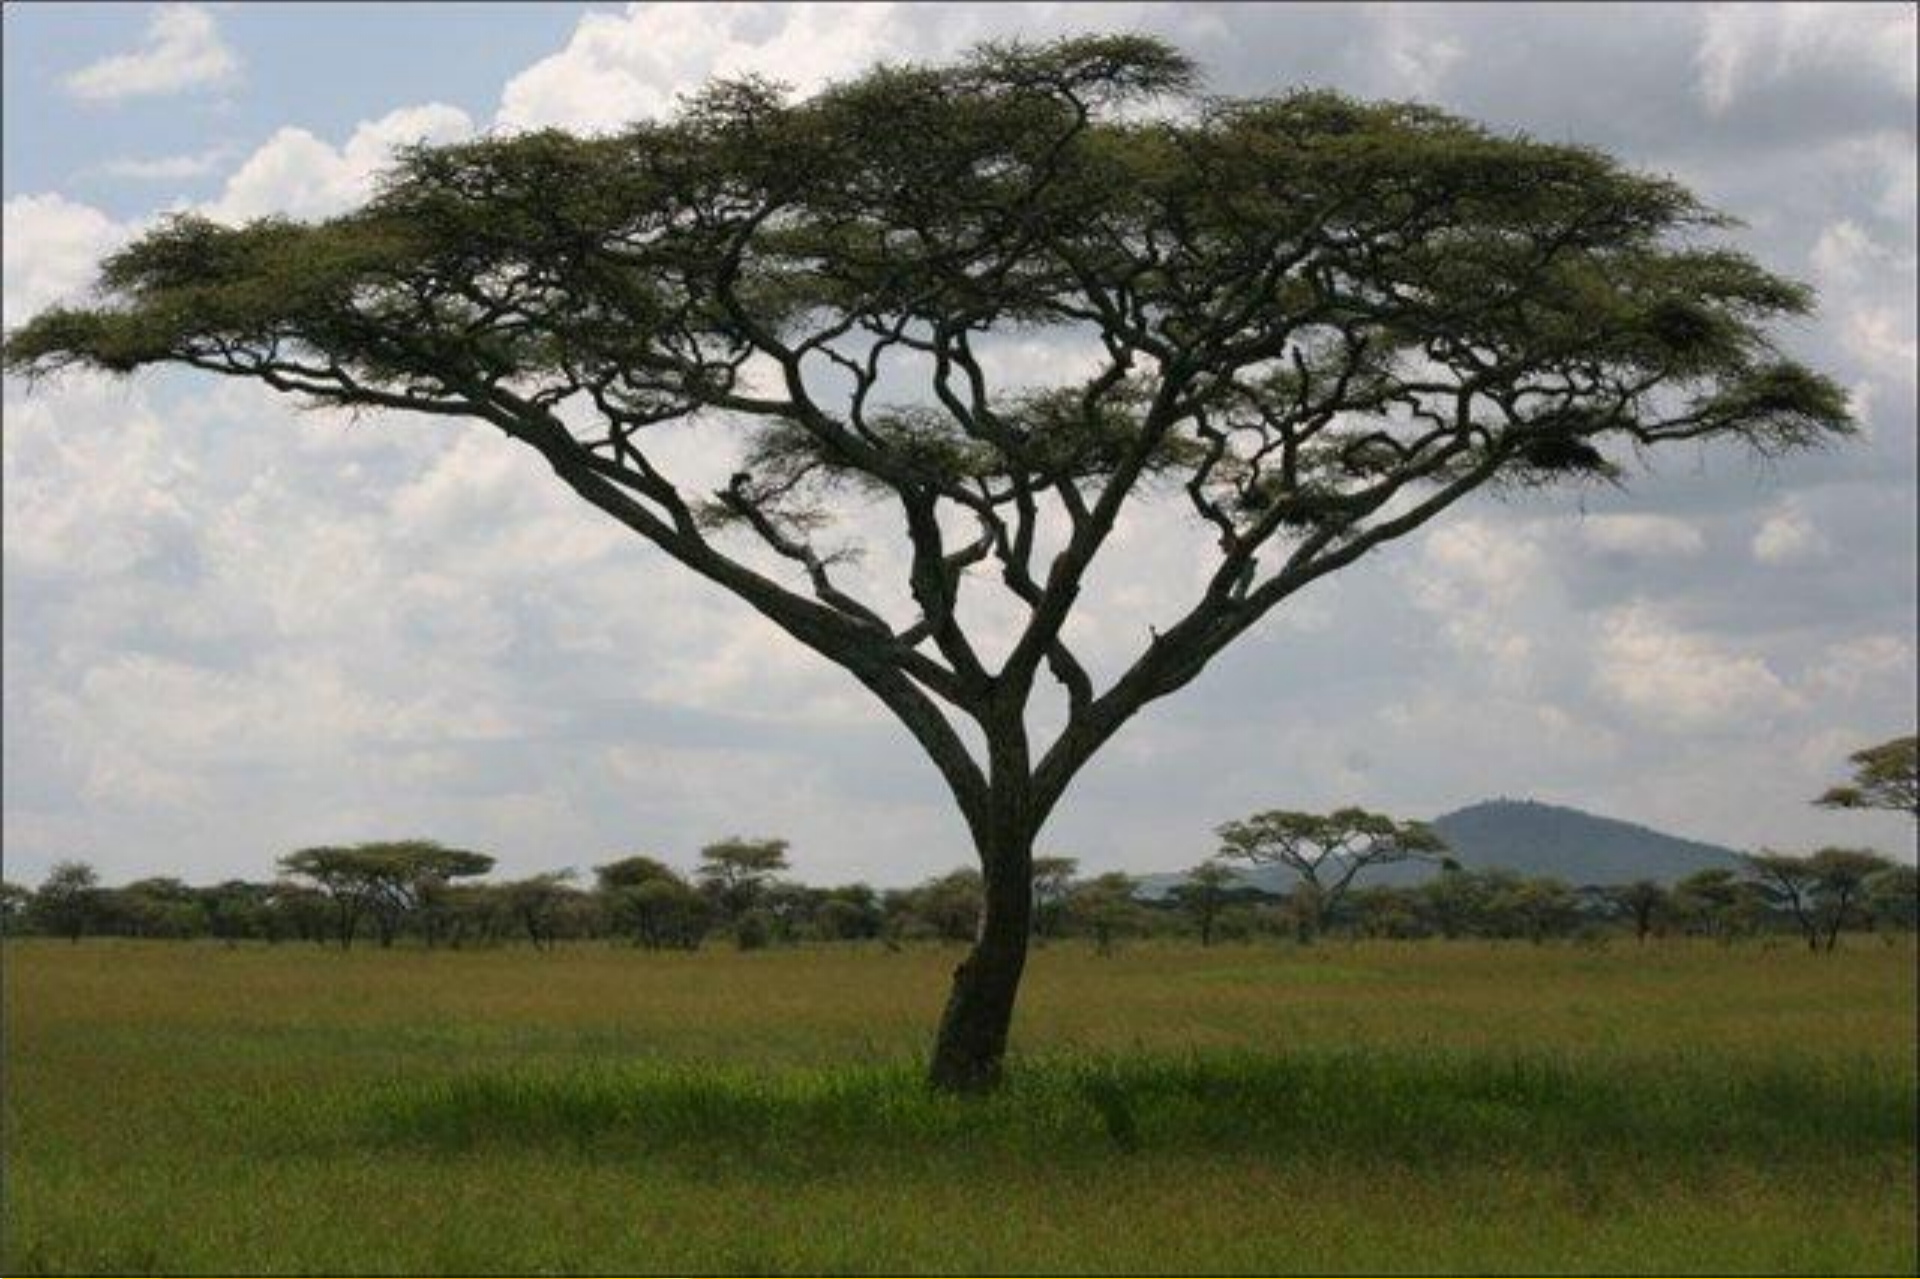

Африканские саванны

Саванны

Саванны — обширные пространства в субэкваториальном поясе, покрытые травяной растительностью с редко разбросанными деревьями и кустарниками. Типичны для субэкваториального климата с резким разделением года на сухой и дождливый сезоны.

Гепард

Гепард, или азиатский гепард, или охотничий леопард, или чита хищное млекопитающее семейства кошачьих, самое быстрое наземное существо.

В погоне за жертвой развивает скорость до 110—115 км/ч, разгоняется до 75 км/ч за 2 секунды. Бегит зрелыми прыжками