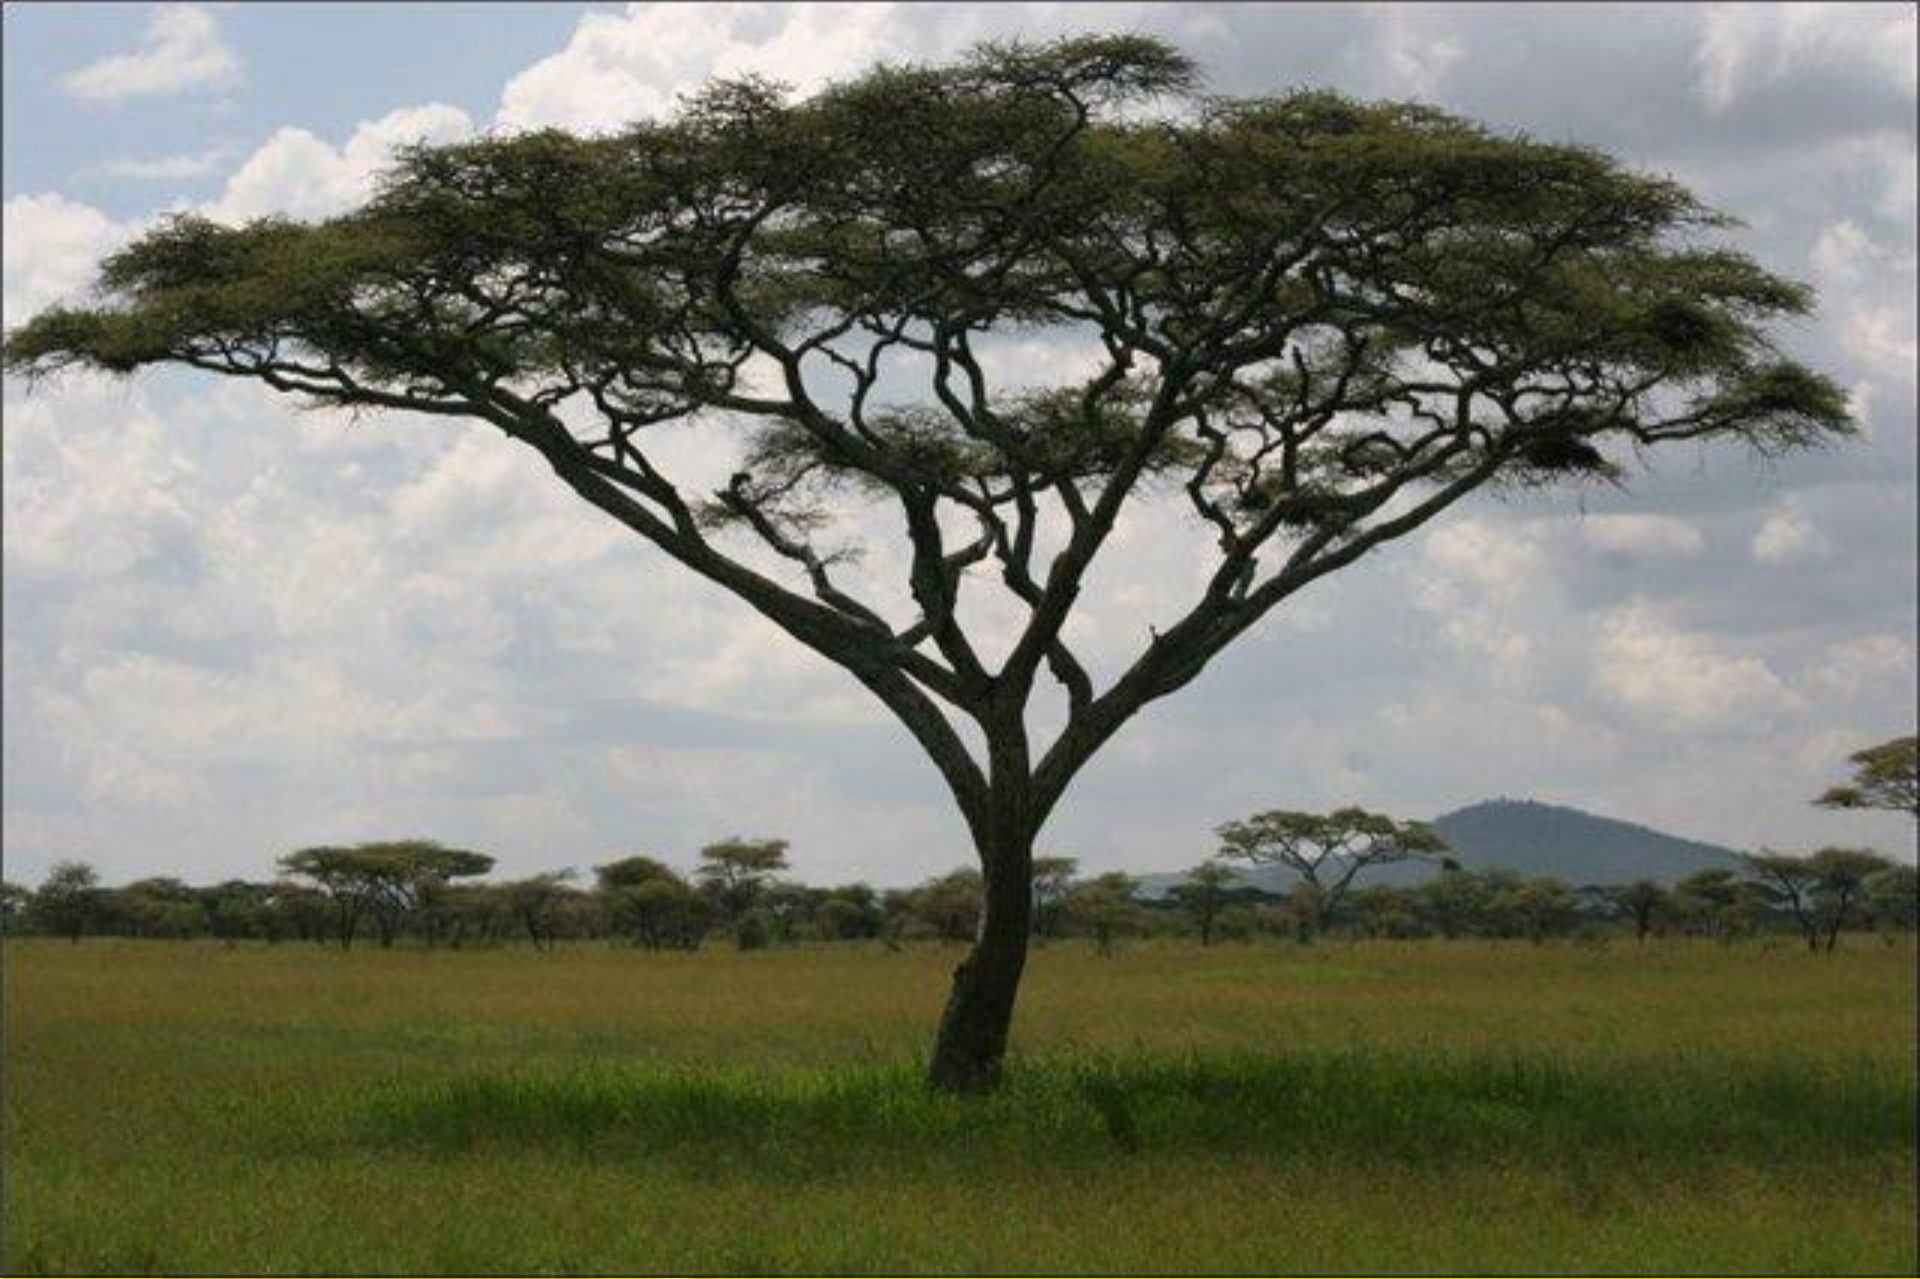

Африканские саванны

Саванны

Саванны — обширные пространства в субэкваториальном поясе, покрытые травяной растительностью с редко разбросанными деревьями и кустарниками. Типичны для субэкваториального климата с резким разделением года на сухой и дождливый сезоны.

Гепард

Гепард, или азиатский гепард, или охотничий леопард, или чита хищное млекопитающее семейства кошачьих, самое быстрое наземное существо.

В погоне за жертвой развивает скорость до 110—115 км/ч, разгоняется до 75 км/ч за 2 секунды. Бежит зрелищными прыжками