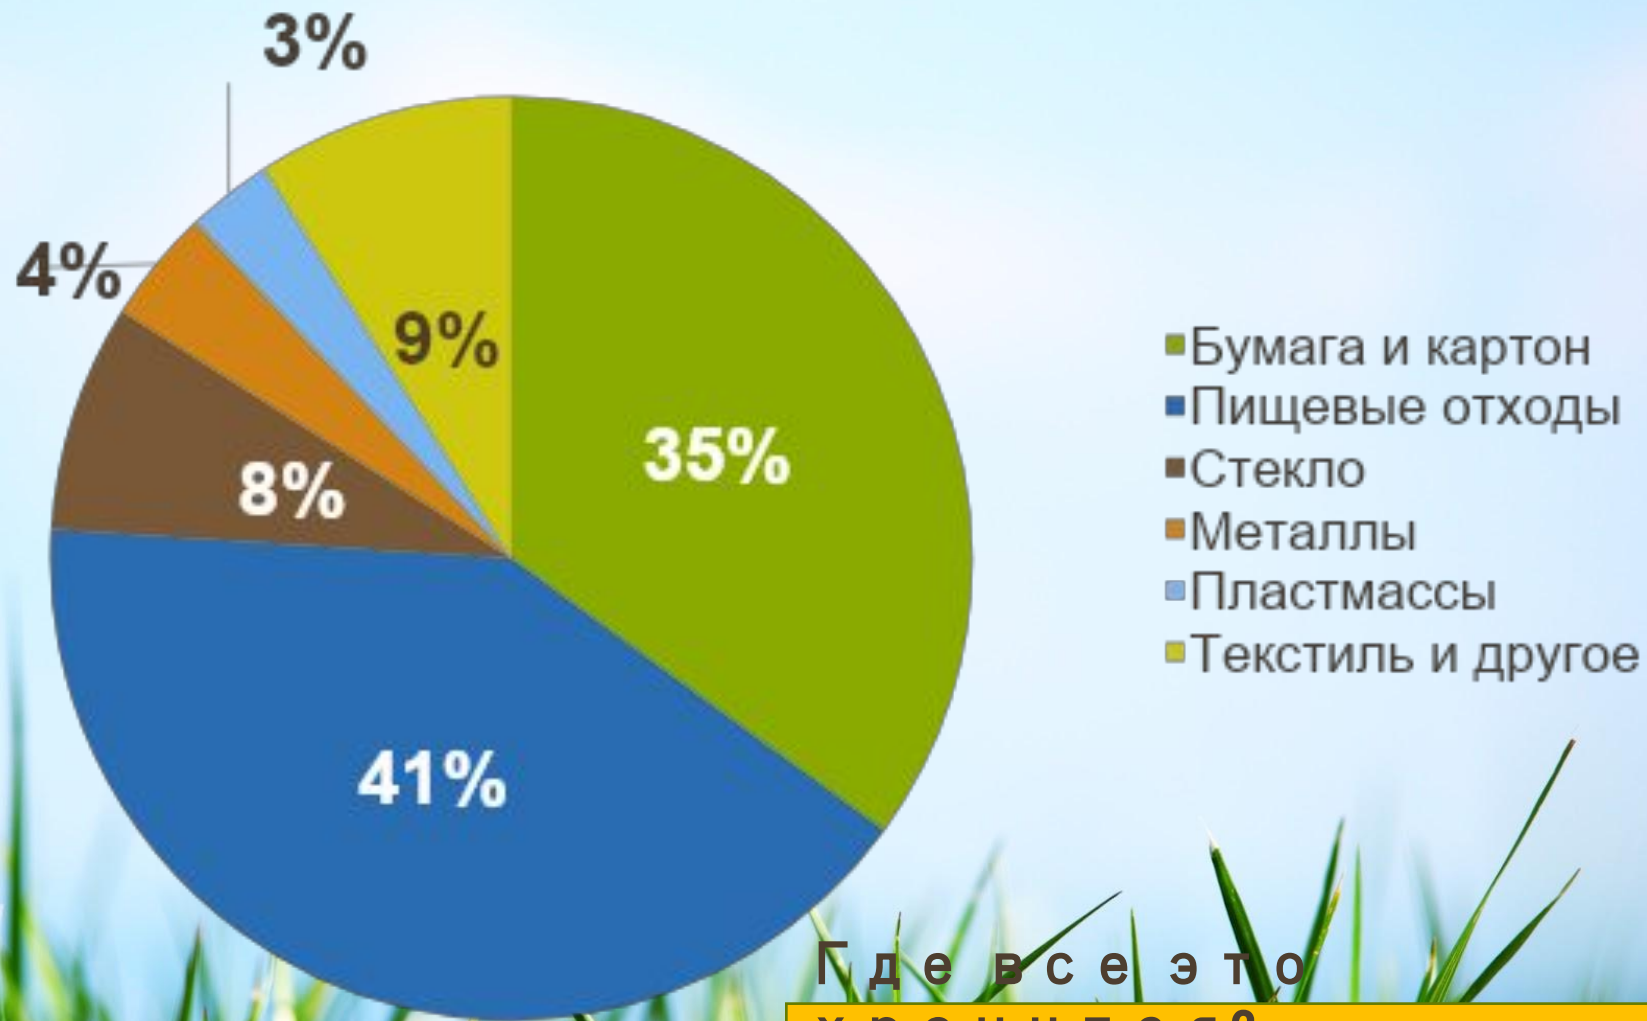

**О Б Ы Т О В
Ы Х
О Т Х О Д
О В
В
Р о с с и
и**

**Где все это
хранится?**

**1 000 000 Га земли в
Росси
занимают мусорные**

полигоны