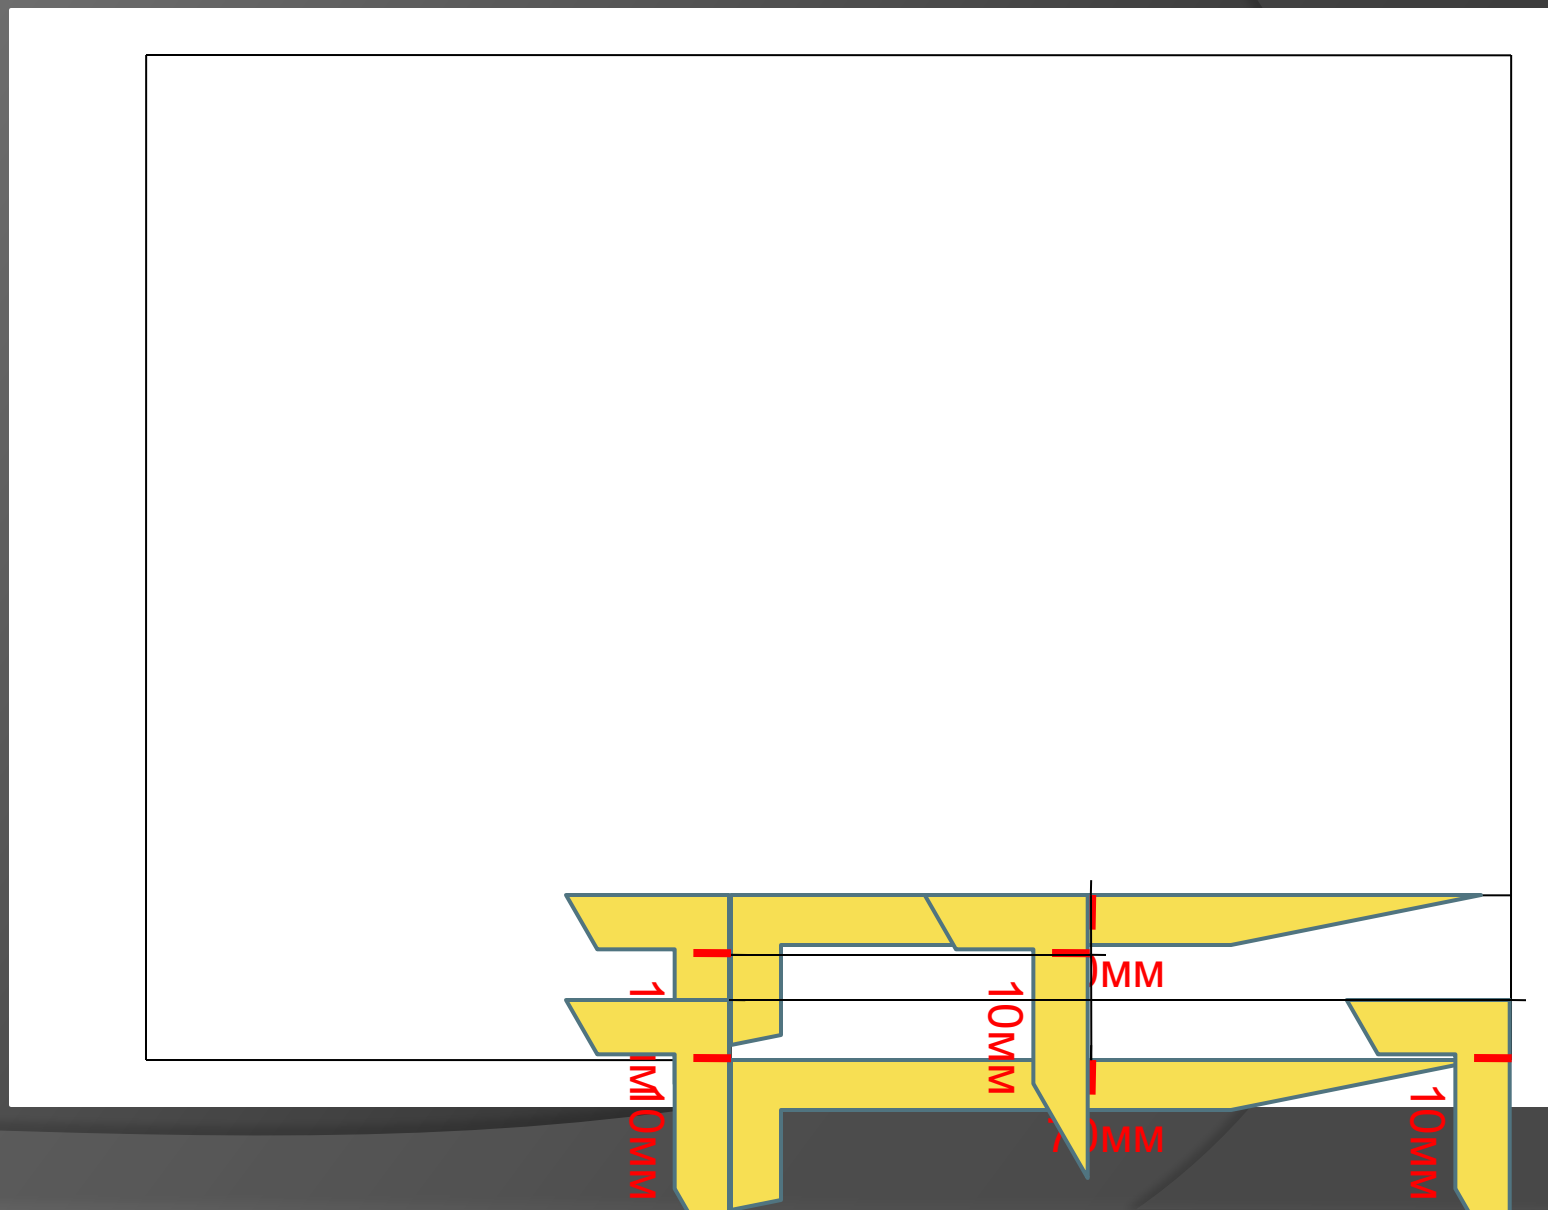

РАМКА И ОСНОВНАЯ НАДПИСЬ ЧЕРТЕЖА

PAMKA

ОСНОВНАЯ НАДПИСЬ ЧЕРТЕЖА

ОСНОВНАЯ НАДПИСЬ ЧЕРТЕЖА

ОСНОВНАЯ НАДПИСЬ ЧЕРТЕЖА

ОСНОВНАЯ НАДПИСЬ ЧЕРТЕЖА

Чертил	Аушев В.	17.01.	Название детали		
Проверил	Дягилева				
Школа- интернат №17			Материал	1:1	№1