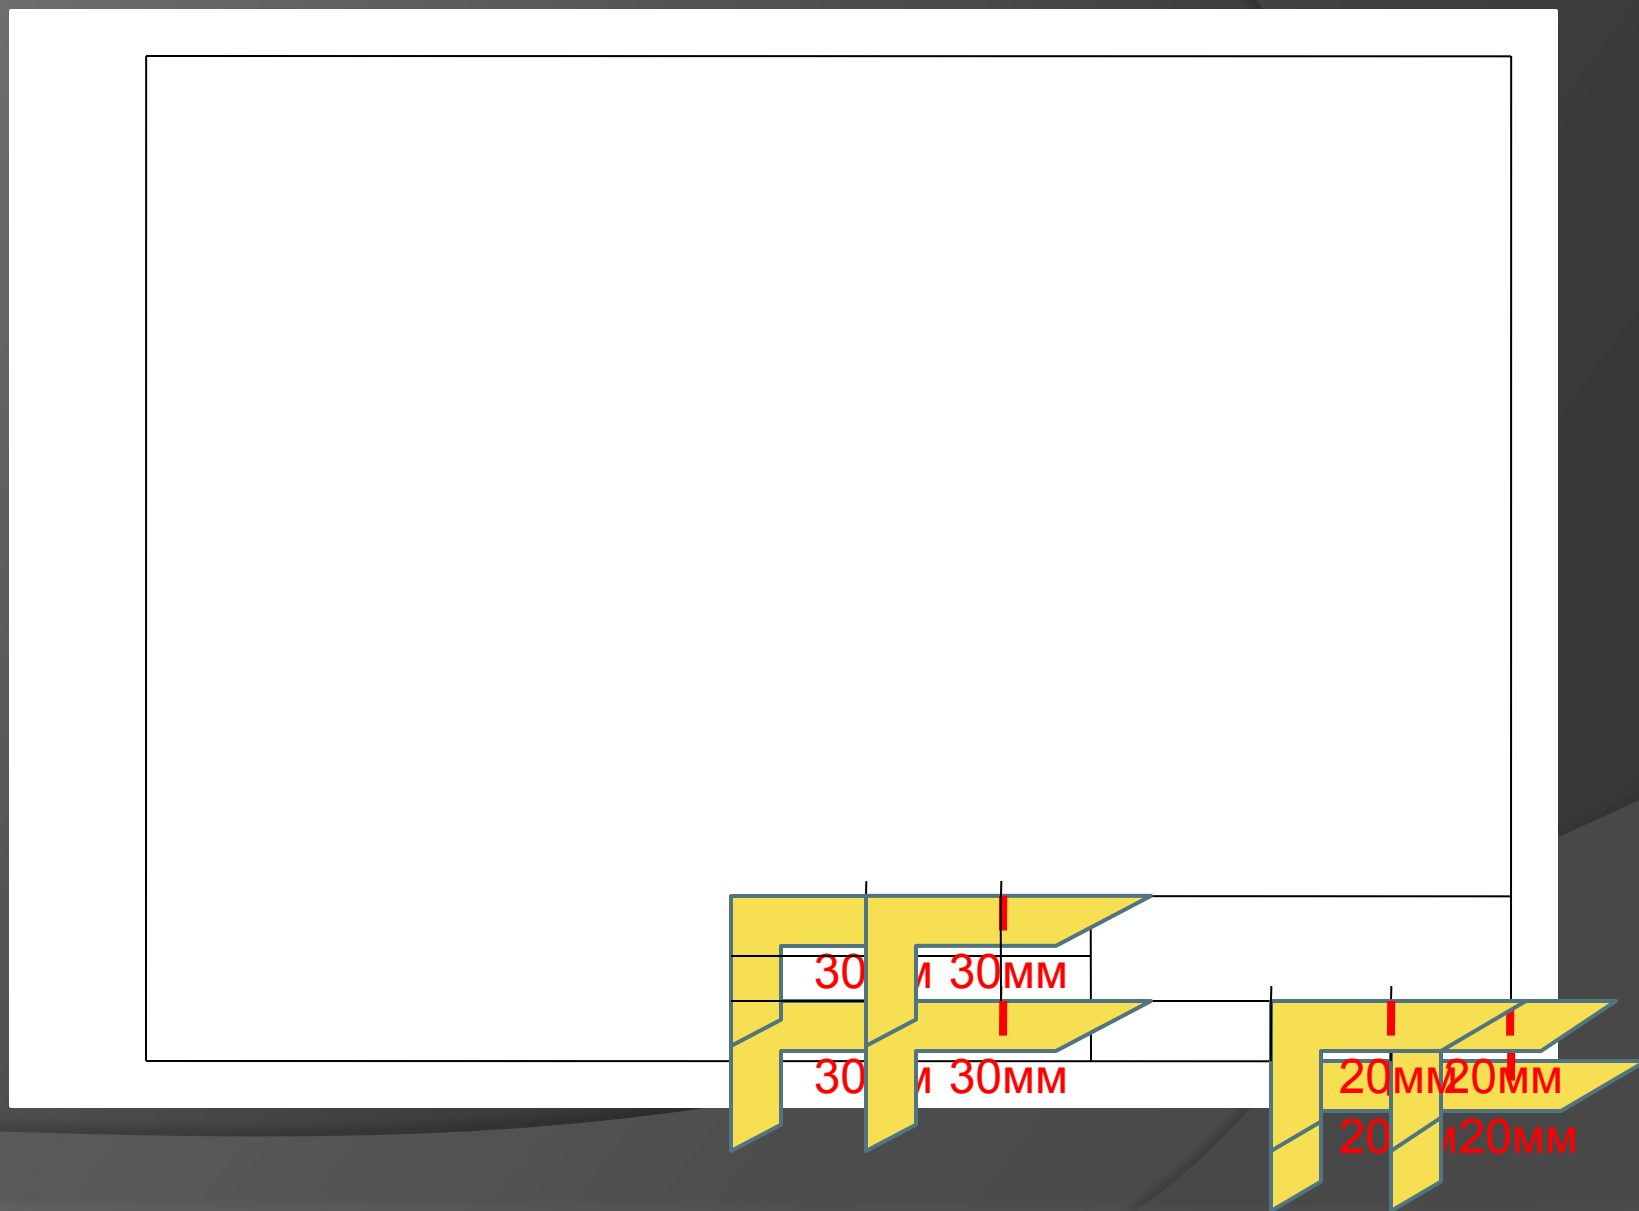

РАМКА И ОСНОВНАЯ НАДПИСЬ ЧЕРТЕЖА

PAMKA

ОСНОВНАЯ НАДПИСЬ ЧЕРТЕЖА

ОСНОВНАЯ НАДПИСЬ ЧЕРТЕЖА

ОСНОВНАЯ НАДПИСЬ ЧЕРТЕЖА

ОСНОВНАЯ НАДПИСЬ ЧЕРТЕЖА

Чертил	Аушев В.	17.01.	Название детали		
Проверил	Дягилева				
Школа- интернат №17			Материал	1:1	№1