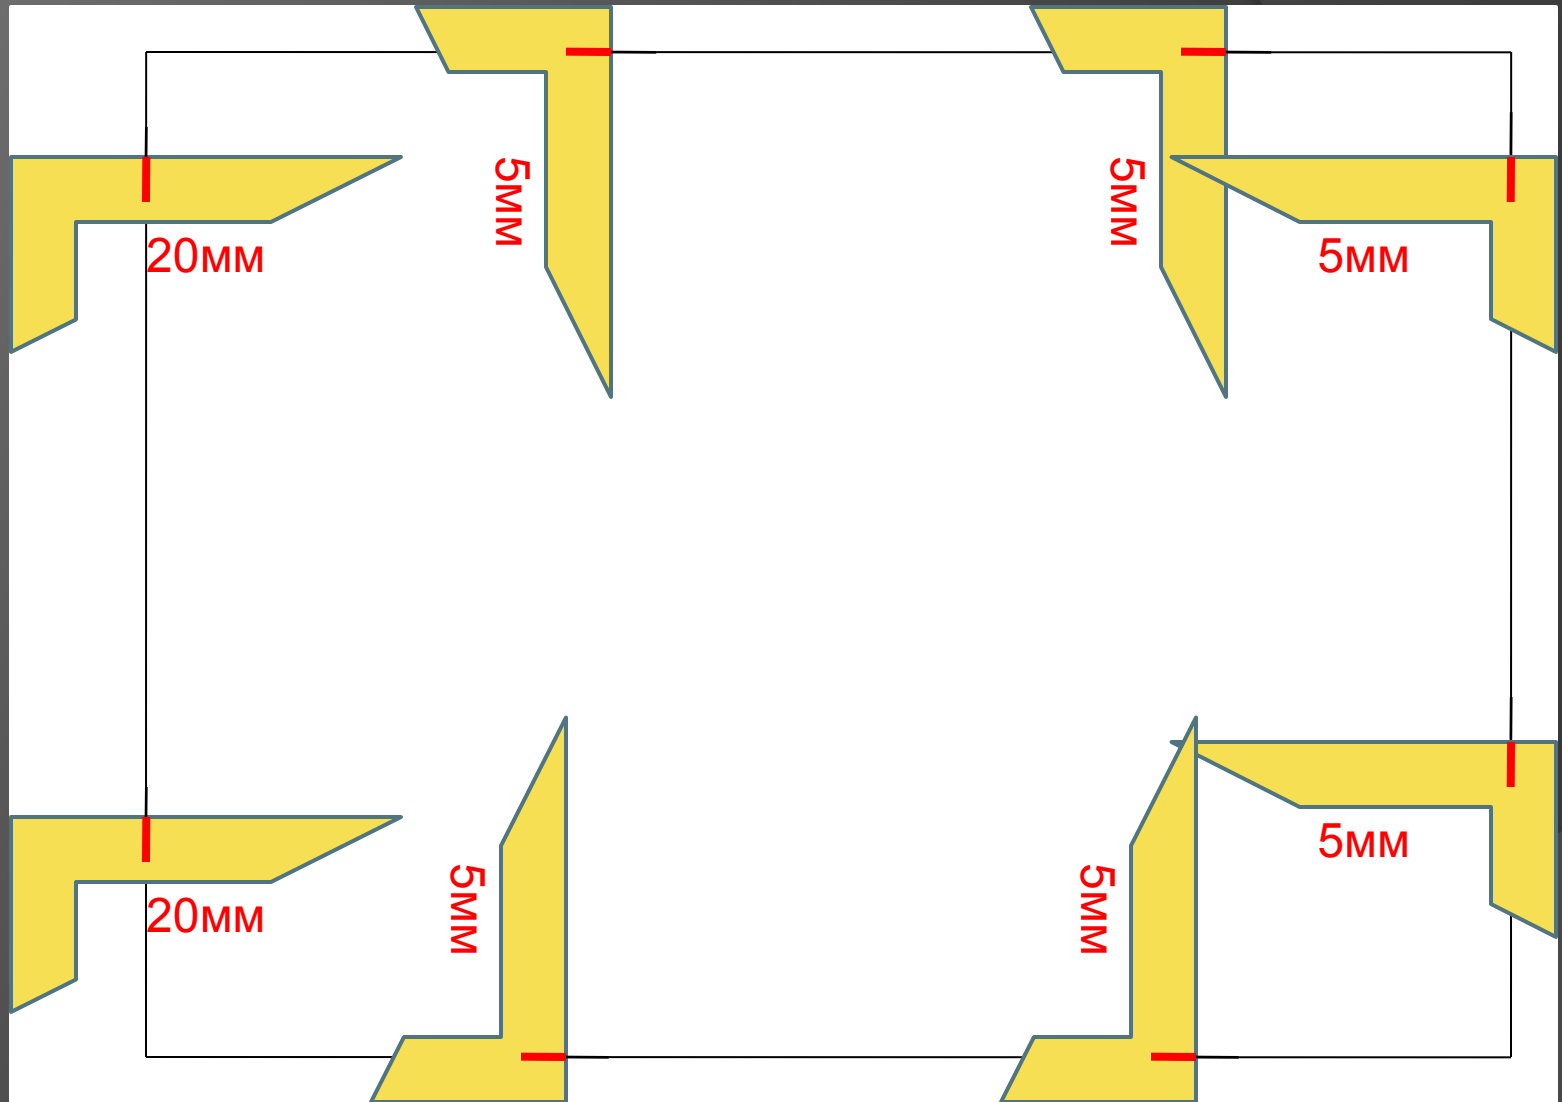

РАМКА И ОСНОВНАЯ НАДПИСЬ ЧЕРТЕЖА

PAMKA

ОСНОВНАЯ НАДПИСЬ ЧЕРТЕЖА

ОСНОВНАЯ НАДПИСЬ ЧЕРТЕЖА

ОСНОВНАЯ НАДПИСЬ ЧЕРТЕЖА

ОСНОВНАЯ НАДПИСЬ ЧЕРТЕЖА

Чертил	Аушев В.	17.01.	Название детали		
Проверил	Дягилева				
Школа- интернат №17			Материал	1:1	№1