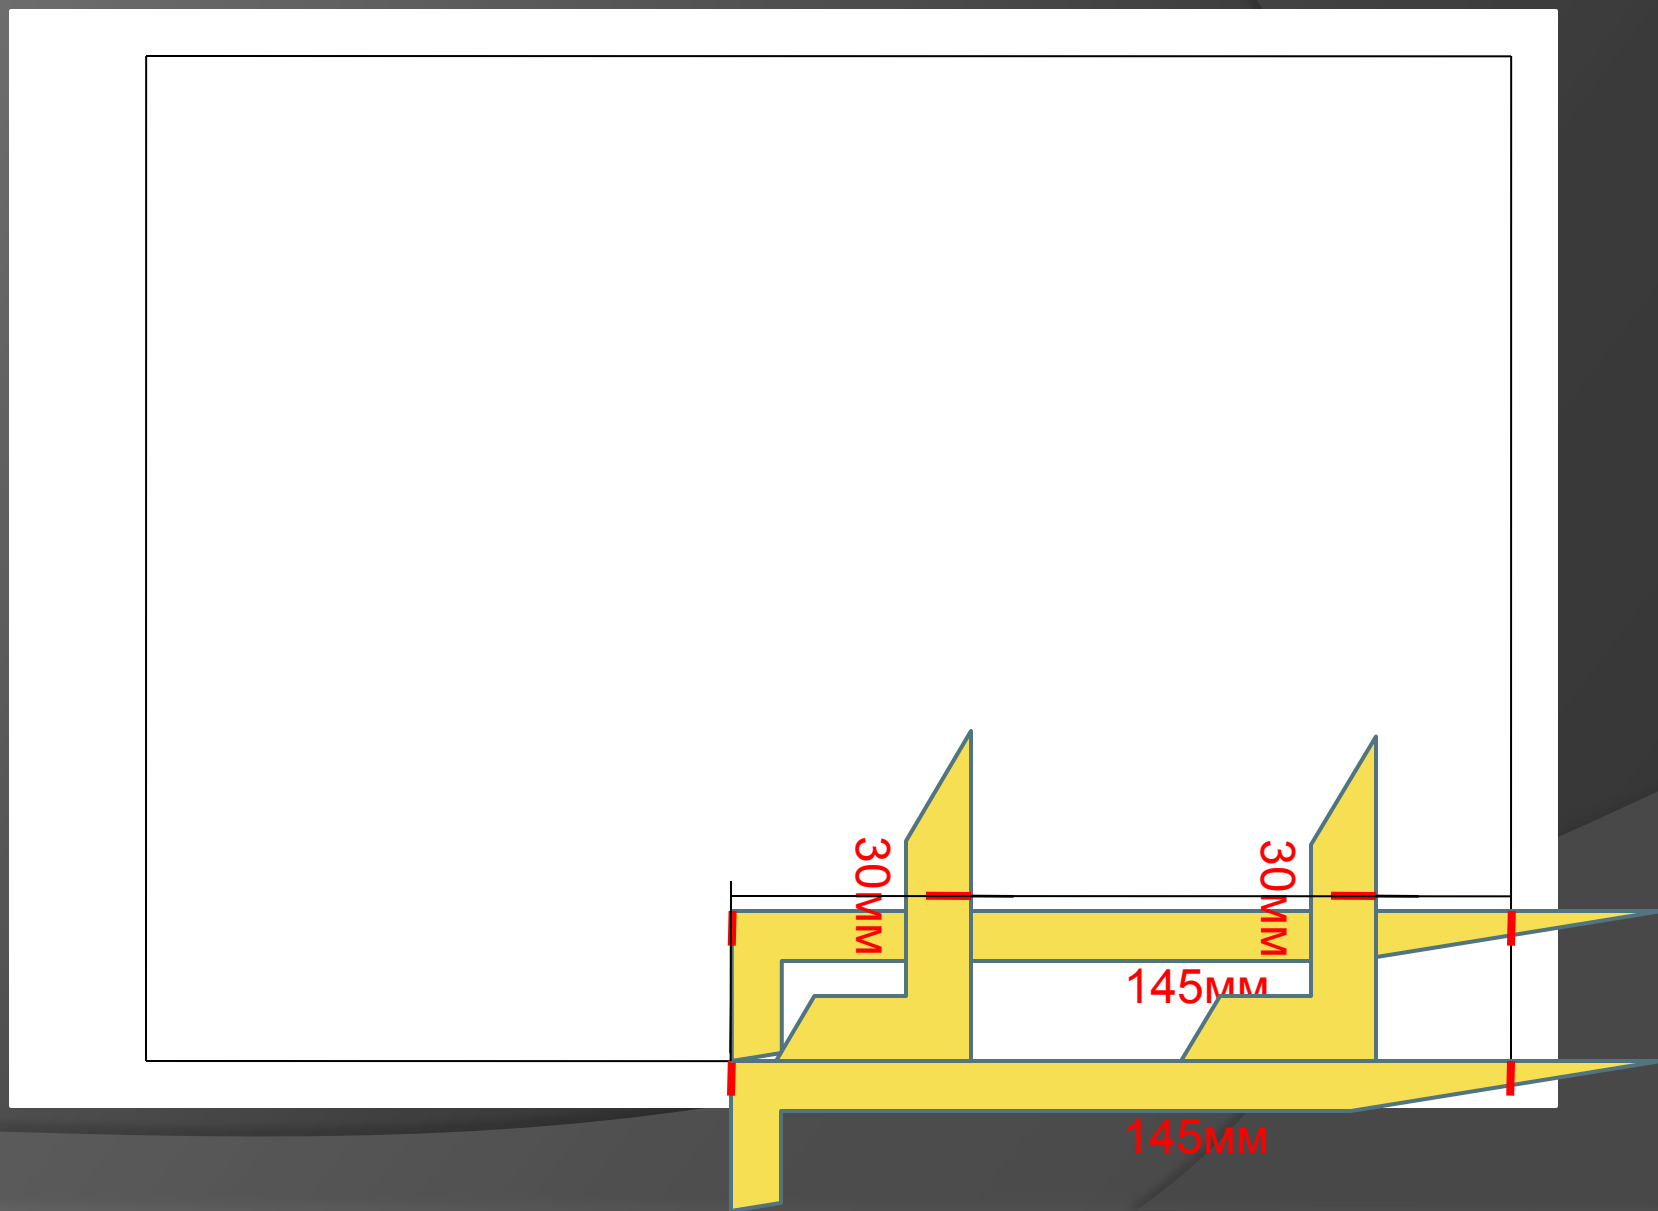

РАМКА И ОСНОВНАЯ НАДПИСЬ ЧЕРТЕЖА

PAMKA

ОСНОВНАЯ НАДПИСЬ ЧЕРТЕЖА

ОСНОВНАЯ НАДПИСЬ ЧЕРТЕЖА

ОСНОВНАЯ НАДПИСЬ ЧЕРТЕЖА

ОСНОВНАЯ НАДПИСЬ ЧЕРТЕЖА

Чертил	Аушев В.	17.01.	Название детали		
Проверил	Дягилева				
Школа- интернат №17			Материал	1:1	№1