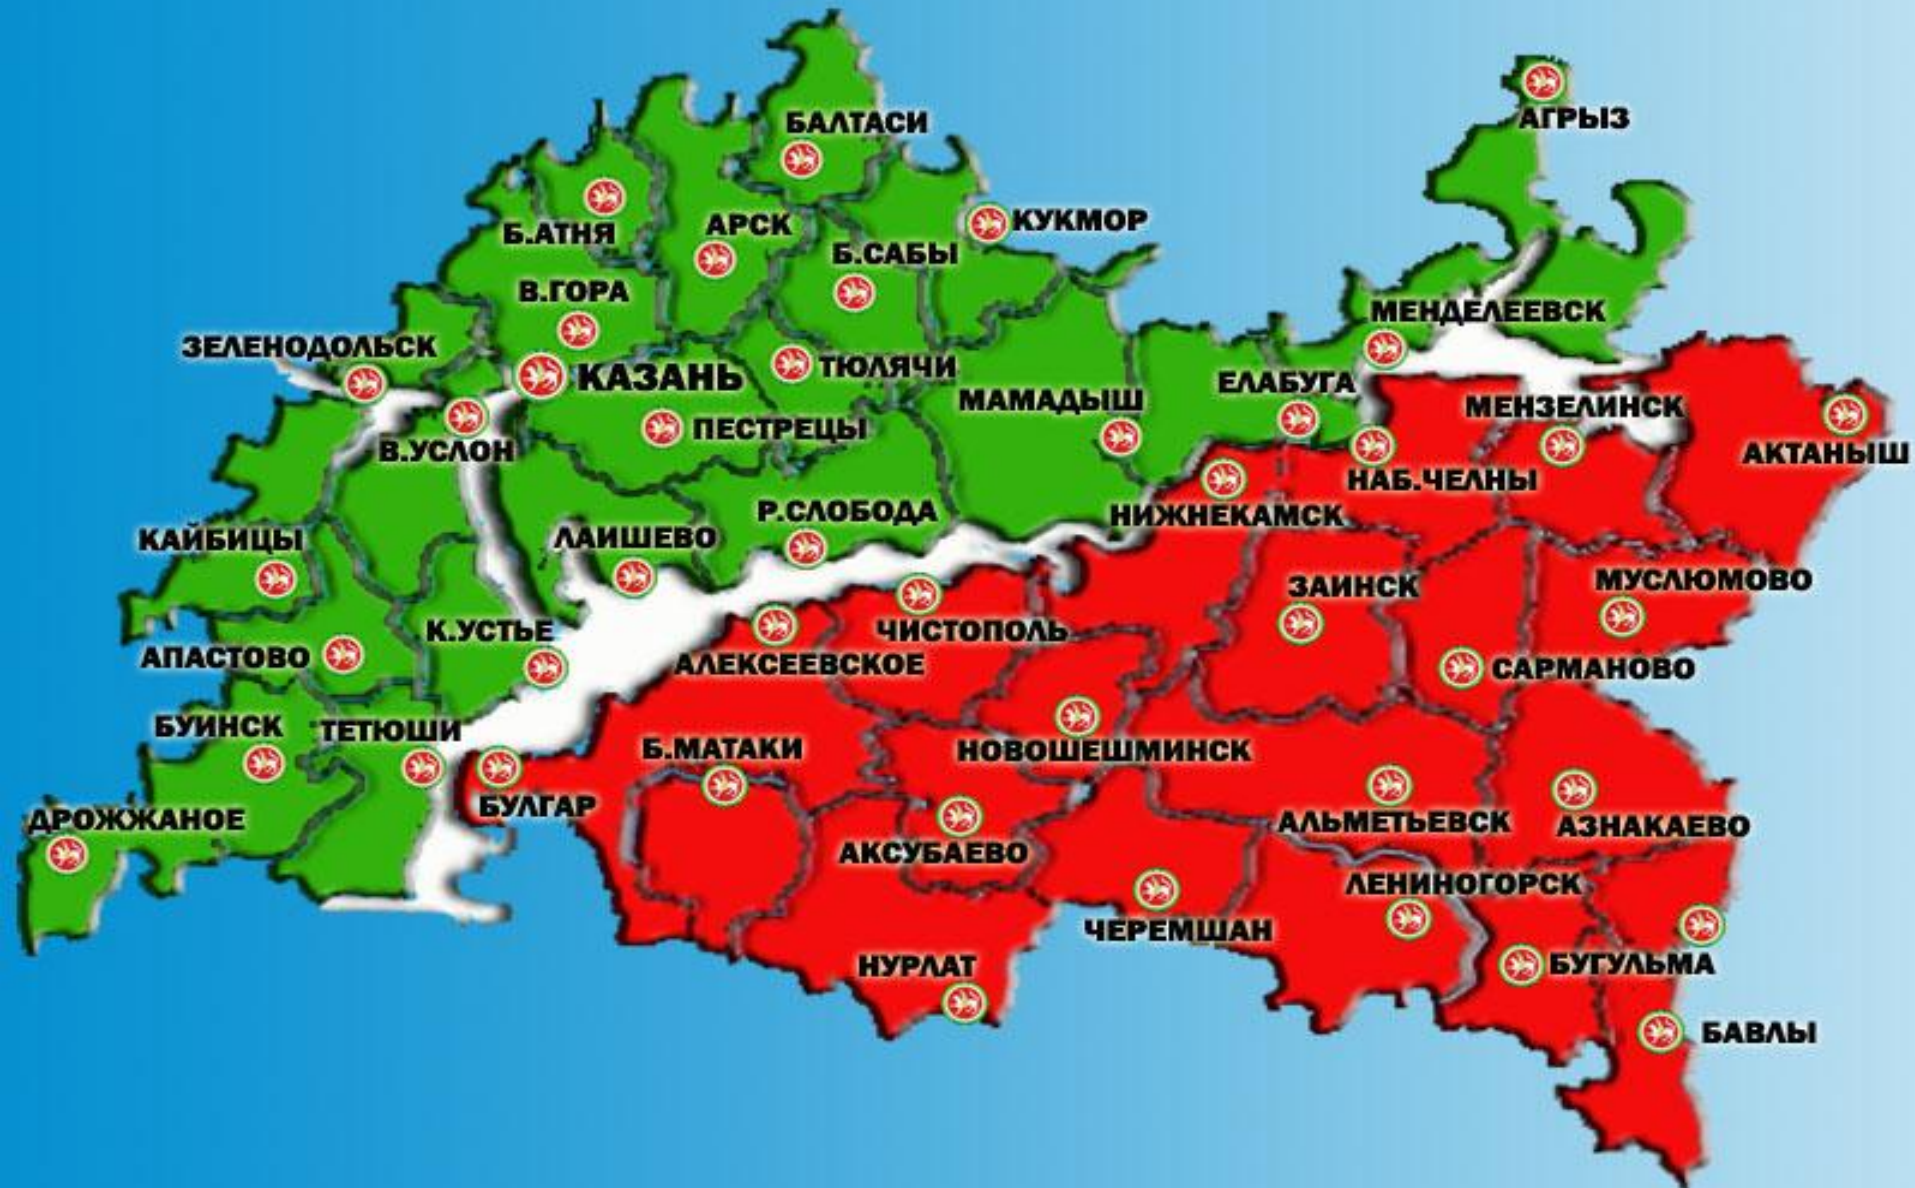

# Ватаным-Татарстан

# Татарстан гербы

# Татарстанның башкаласы - Казан

# ТАТАРСТАН ЕЛГАЛАРЫ

- Волга-

- Белая-

- Кама-

- Вятка-