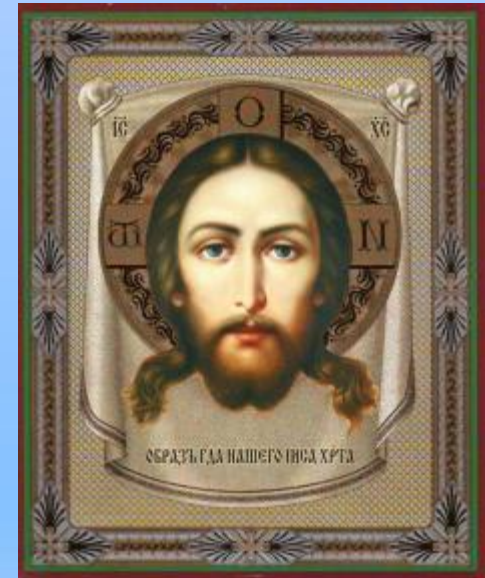

**Троица Андрей
Рублев**