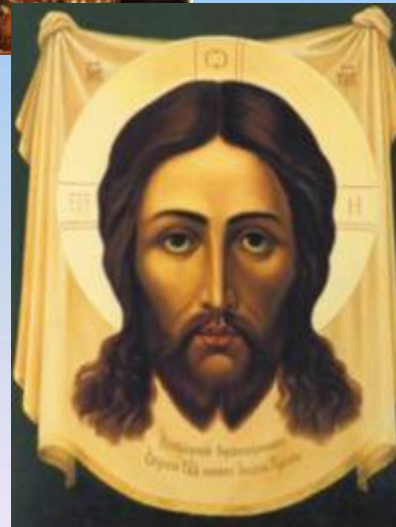

**Преображение
Феофан Грек**