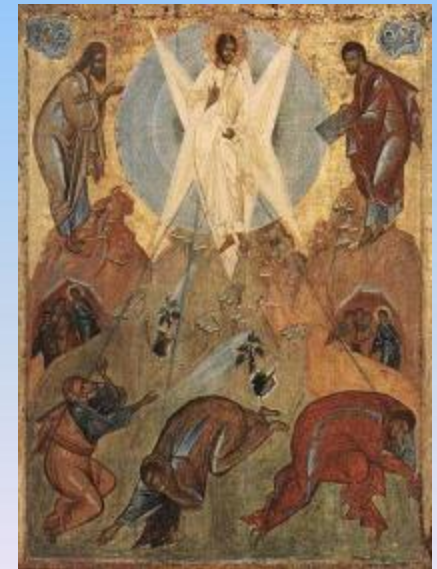

**Преображение
Феофан Грек**