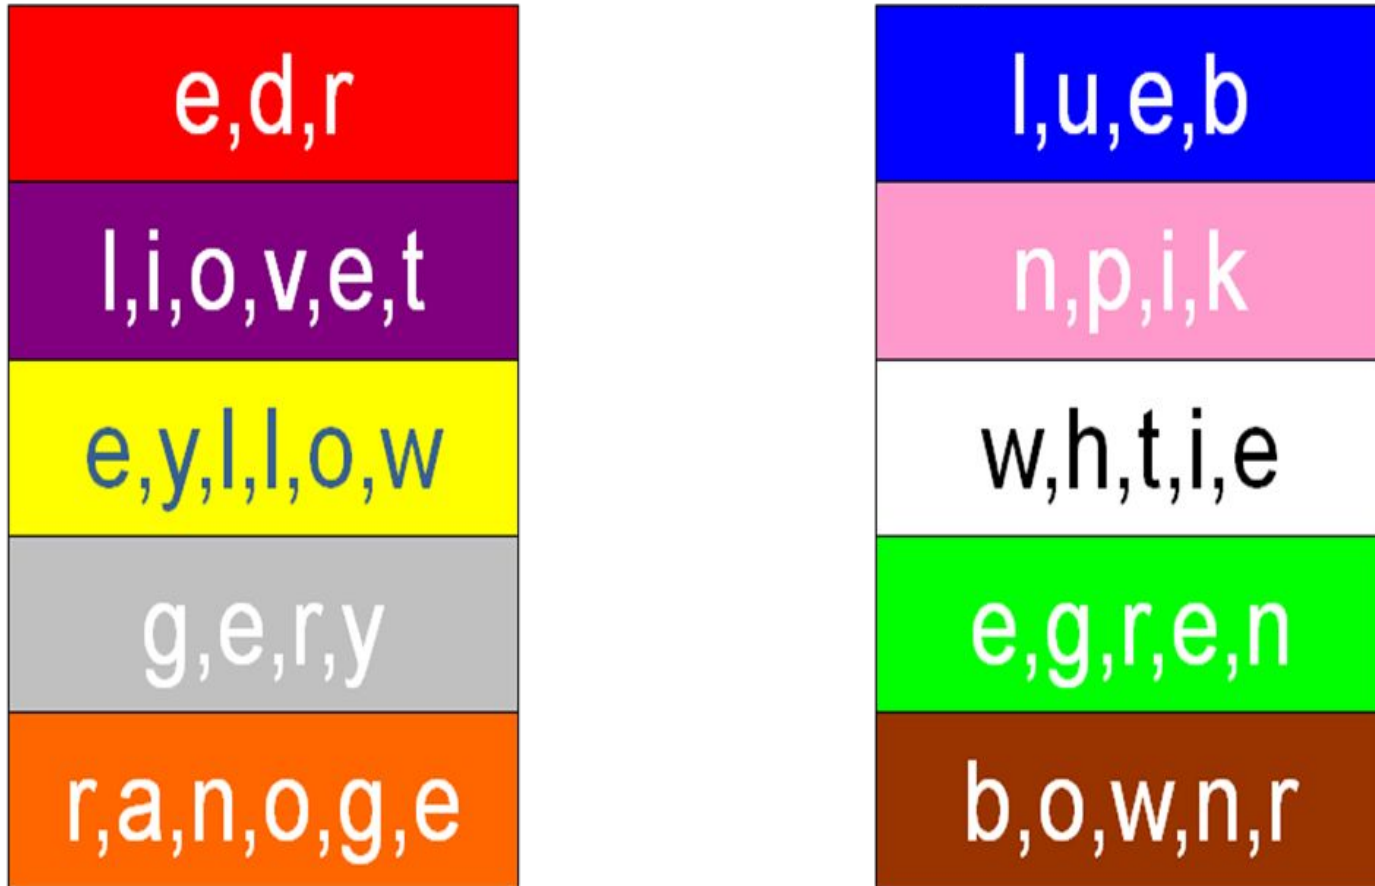

Качественные

Прилагательные

*Автор: Ешмекова Ирина Георгиевна
Учитель английского языка
МБОУ лицей № 15 г. Ставрополь*

COLOURS-LBETA

l,a,b,c,k

H ppy - o,a,y.

M rry - i,a,e.

S d - u,a,o.

F nny - a,u,e.

Sh - y,i,a.

Str ng - a,i,o.

Br ve - e,a,o.

Cl ver - i,o,e.

Br ght - i,e,a.

N ce - a,u,i.

C nning - u,o,a.