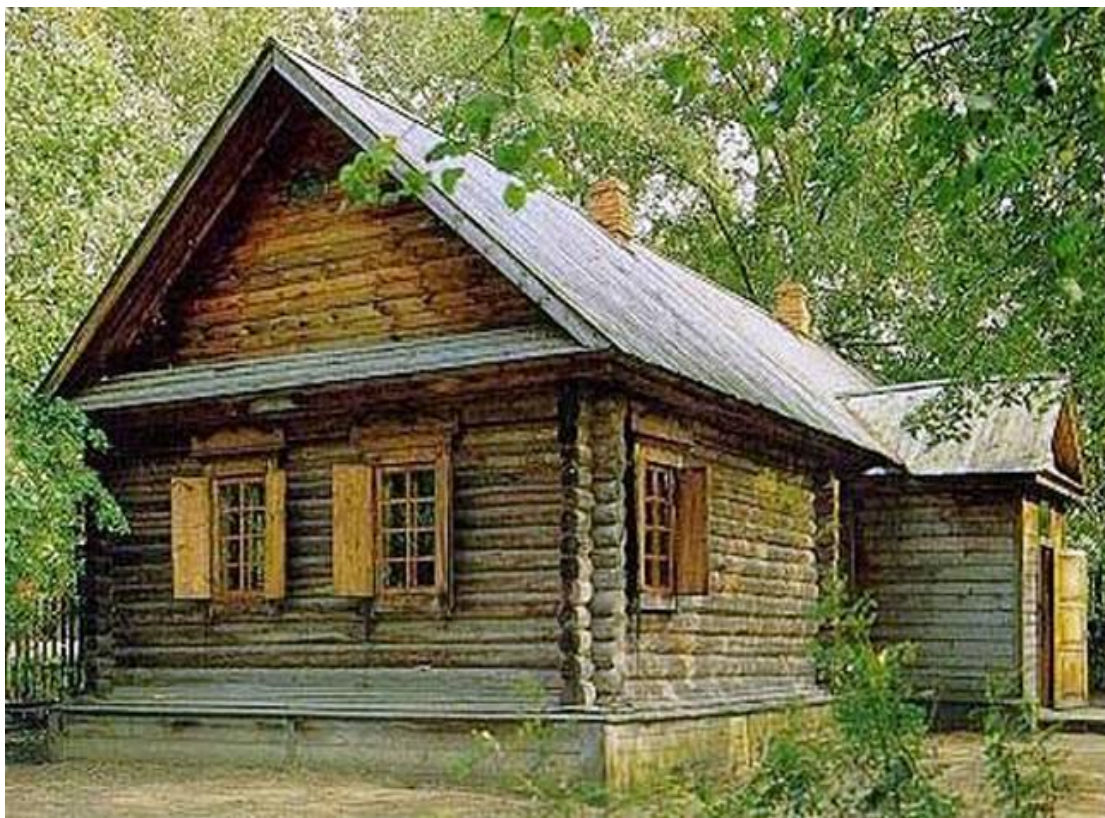

Дом на Немецкой улице, где родился А.С. Пушкин. Родители и няня поэта.