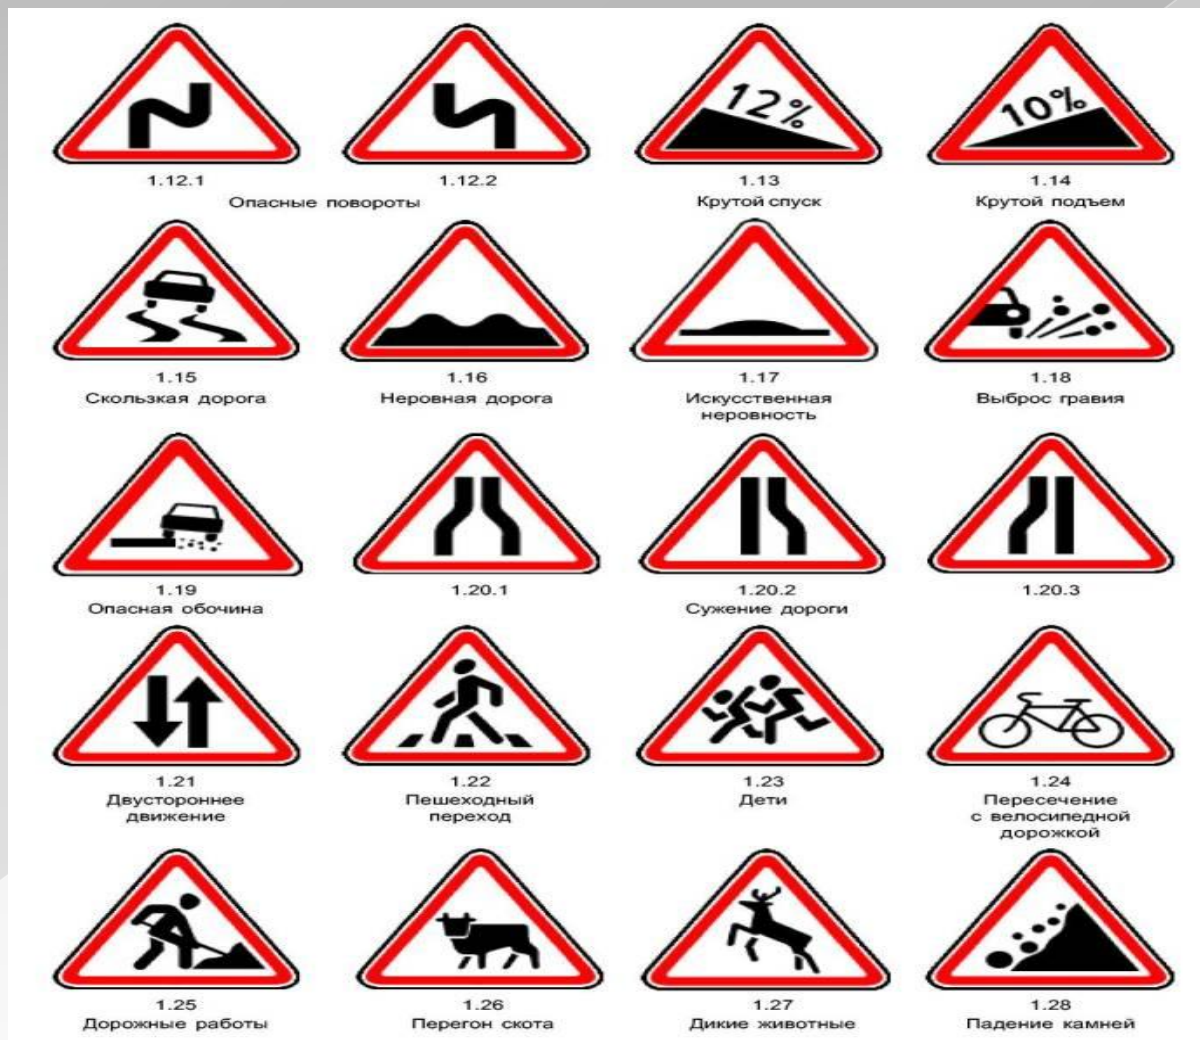

Учим дорожные знаки

развивающая игра

Виды дорожных знаков.

Предупреждающие знаки.

Запрещающие знаки

Информационные знаки

Предупреждающие знаки.

Железнодорожный переезд

Треугольный
этот знак
Понимай,
водитель, так:
Здесь железная
дорога,
Ты притормози
немного!
Вот шлагбаум
опустили,
Чтобы поезд
пропустили.

Дорожные работы

Ремонтировать
шоссе
Нужно
обязательно!
Знак вас просит,
чтобы все
Ехали
внимательно.

ДЕТИ

Стоп,
водитель!
Тормози!
Школа где-то
тут вблизи,
Лагерь или
детский сад!
Берегите
жизнь ребят.

Пешеходный переход

Пешеходный
переход,

Здесь хозяин —

пешеход!

Пешехода

пропусти,

Не мешай ему идти!

Запрещающие знаки.

Белый круг с
каемкой красной-
Запрещает что-то,
ясно?
Перед нами – знак
запрета,
Навсегда запомни
это!

Движение пешеходов запрещено.

Пешеход, замедли
ход,

Стой, дружище-
пешеход!