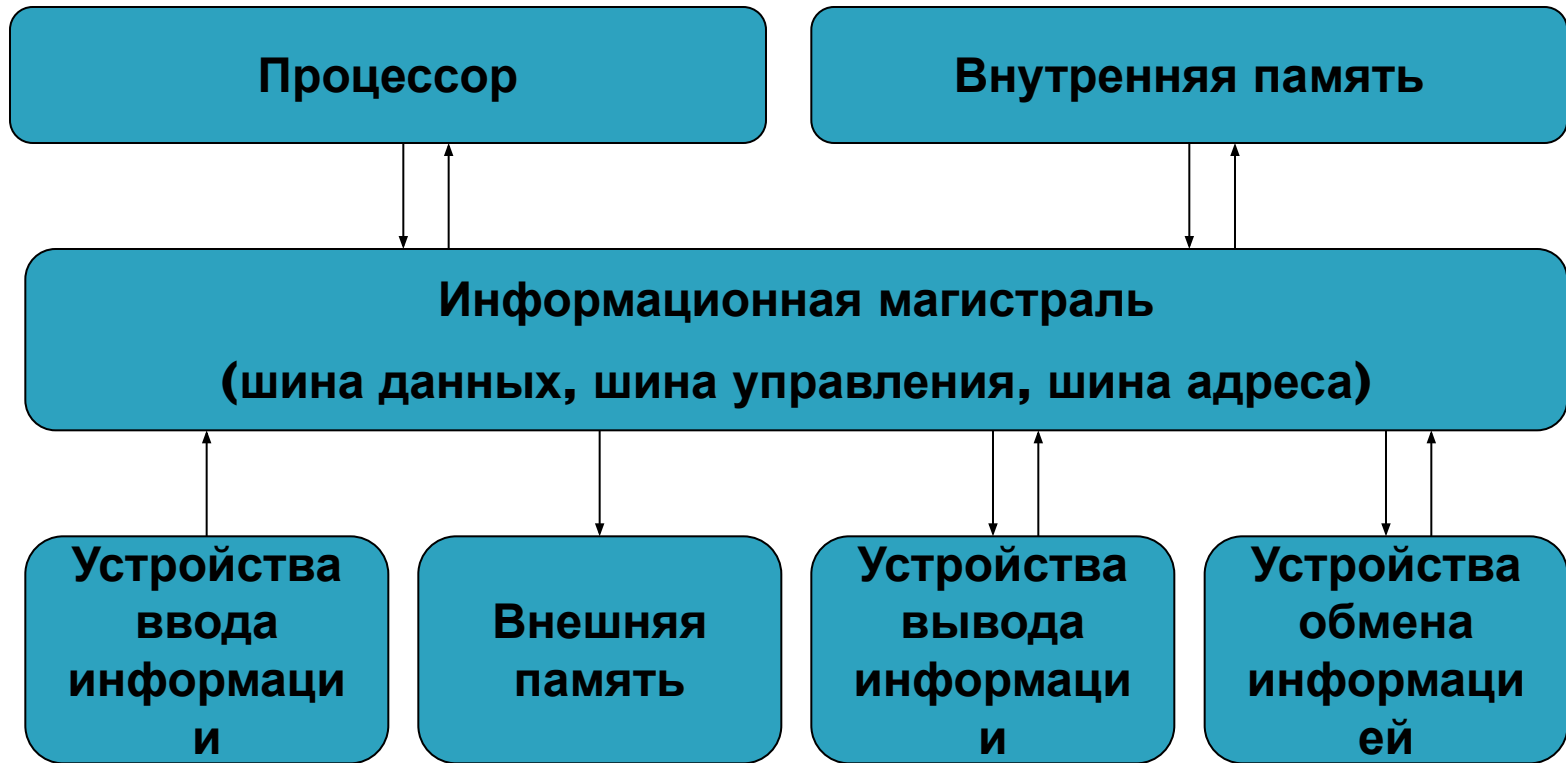

Описание используемых ссылок на ЭОР

6	Виды программного обеспечения (ПО)	Системное ПО Прикладное ПО Инструментальные средства: алгоритмические языки Тестовый контроль Дополнительная информация	Слайды текущей презентации Приложение ADSoftTester ИНТЕРНЕТ ресурс –лекция	Место в документе http://dic.academic.ru/dic.nsf/enc_mathematics/155/%D0%90%D0%9B%D0%93%D0%9E%D0%A0%D0%98%D0%A7%D0%9C%D0%98%D0%A7%D0%95%D0%A1%D0%9A%D0%98%D0%99 Текущая папка http://reftrend.ru/568007.html
---	---	--	--	--

Содержание

Архитектура компьютеров

Многообразие внешних устройств

Виды программного обеспечения

Общая схема устройства компьютера

Лекция: «Компьютер.
Основные
характеристики
компьютеров»

Дополнительная
информация (видео)

Практическая работа

Тест №1

← На содержание

Многообразие внешних устройств

Устройства ввода информации

- [клавиатура](#)
- [сканер](#)

Устройства вывода информации

- [принтер](#)
- 0