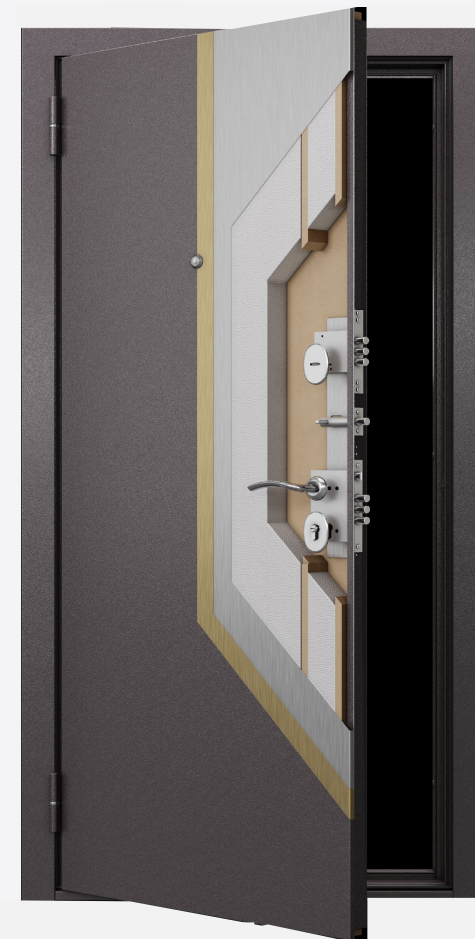

HOME ECO

НОМЕ ЕСО 2050*860*960. Характеристики

- Цельнокатаный короб глубиной **80** мм. Сталь толщиной **1,4** мм с ППП
- Цельногнутое полотно толщиной **60** мм. Сталь толщиной **1** мм с ППП
- Наличник 55 мм
- При изготовлении используется холоднокатанная сталь **Новолипецкого металлургического завода**
- Наполнение полотна - **пенополистирол**, что обеспечивает легкость конструкции, высокие показатели по теплошумоизоляции
- **2 контура** резинового уплотнителя на коробе - аналоги автомобильных уплотнителей, обеспечивают высокую герметичность, защищают от сквозняков, запахов и посторонних шумов
- **Замковая система** от ведущего отечественного производителя **BORDER** (цилиндровый замок 4 класс), дополнительный замок Border ЗВ8-6/14(сувальдный 2кл) Комбинация замков рекомендована МВД РФ, обладает повышенными защитными свойствами.
- **Фурнитура хром**
- **Механизм регулировки притвора двери** упрощает монтаж и обеспечивает комфортное пользование дверью в течение всего срока эксплуатации
- **2 петли** 140 мм выдержат любые нагрузки
- **МДФ панель 6мм**
- **Глазок**

НОМЕ ЕСО 2050*1050 стоимость указана с учетом
доставки до г. Москва

- 13 900 р с двумя замками
- 13 250р с одним замком

НОМЕ ЕСО. Дизайн. Современный стиль.

100

112

110

130

135

136

137

164

НОМЕ ЕСО. Дизайн. Классический стиль.

D-1

D-2

D-3

D-4