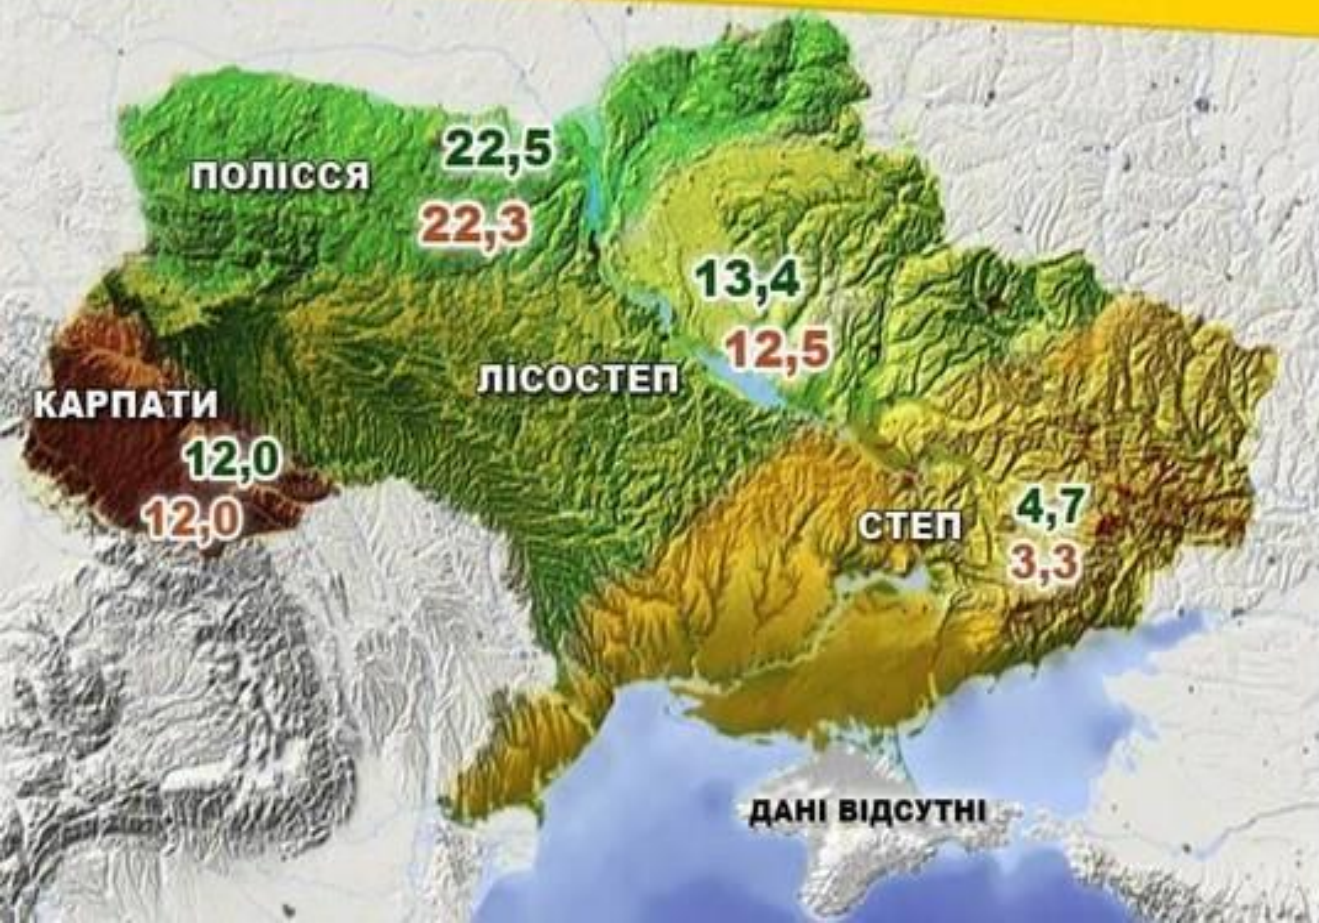

ВІДТВОРЕННЯ УКРАЇНСЬКИХ ЛІСІВ У 2016 РОЦІ

🌲 Суцільні зруби 2015 року, тис. га*

* Враховуючи календарний період можливої висадки дерев, відтворення лісів у звітному періоді відбувається відповідно до обсягу вирубок у попередньому

🌲 Відтворено лісів 2016 року, тис. га

ВСЬОГО:

Відтворено 52,6 тис. га

Зрубано 50,1 тис. га

Дані наведені за 2016-й рік по лісах, підпорядкованих Держлісагентству, площа яких становить 7,6 млн га або 73% всього лісового фонду України.

Не враховані ліси, що знаходяться на тимчасово окупованій території.