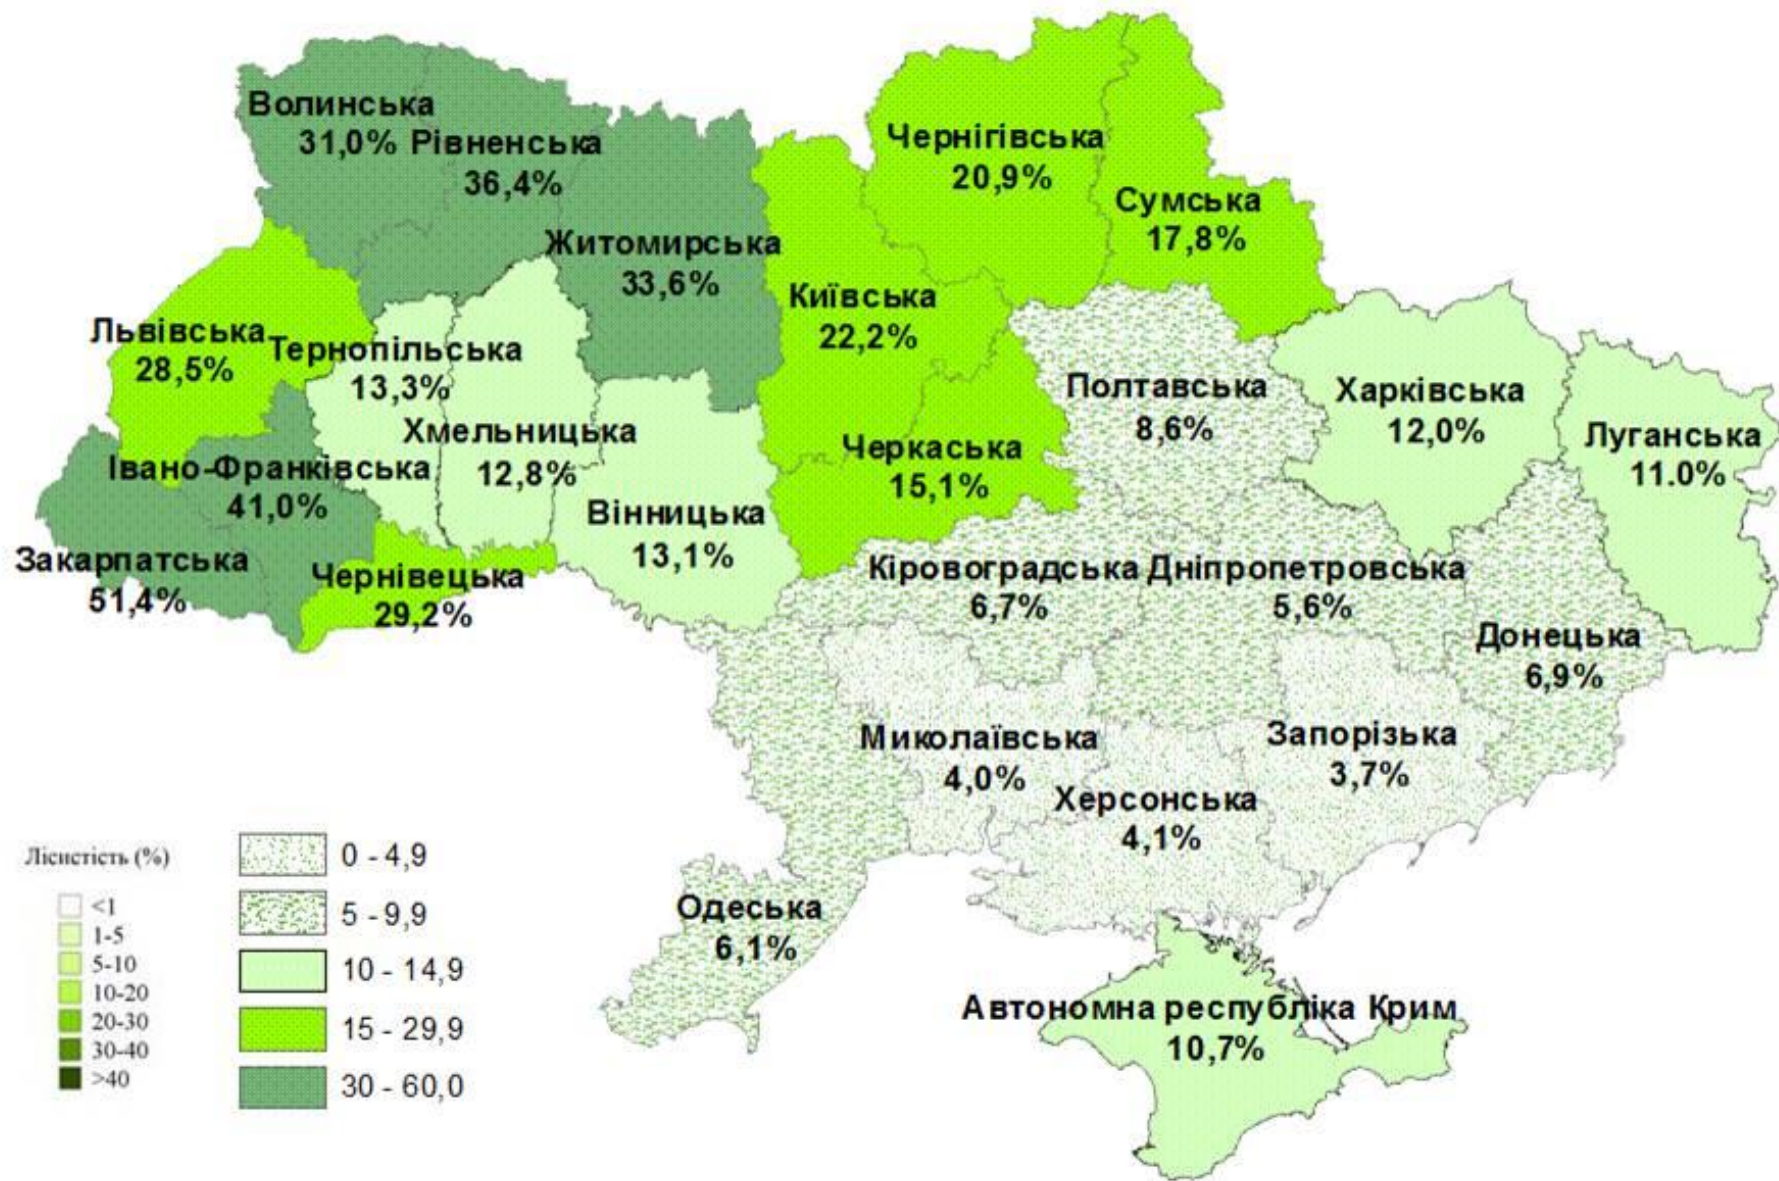

Переважають листяні породи:

Центральна і Південна Америка, Екваторіальна Африка, Південна і Пд-Східна Азія.

Ліси світу утворюють два величезних по протяжності пояси – північний і південний.

Головні лісорозробки з особливо цінних порід деревини мішаних порід (в США, Канаді, Фінляндії, Швеції, Китаї).

Раніш використовували в основному на дрова, в останній час в багато раз збільшився експорт в Японію, Західну Європу, США.

Пожежі в Амазонії. 2019 рік.

Кількість лісів

відсотків від території країни: лідери, вибрані країни, аутсайдери

Лісове господарство займається розведенням (насадженням), упорядкуванням, захистом та охороною лісів; розвинене в усіх регіонах України, найбільше — у Карпатах і на Поліссі.

Лісове господарство складається з:

Україна бідна на запаси лісових ресурсів.

- ▣ Загальна площа зайнята лісом 10,4 млн. га – це лише становить 15,9% території країни.
 - ▣ У різних природних зонах України ліси поширені неоднаково:
 - у Поліссі лісами вкрито 26%,
 - у лісостепу – 12%,
 - у степу – 4%.
 - Найбільш лісисті території України:
 - Карпати – 39% і Кримські гори – 36%.
- Штучний ліс охоплює Нижньодніпровські піски у Херсонській обл.