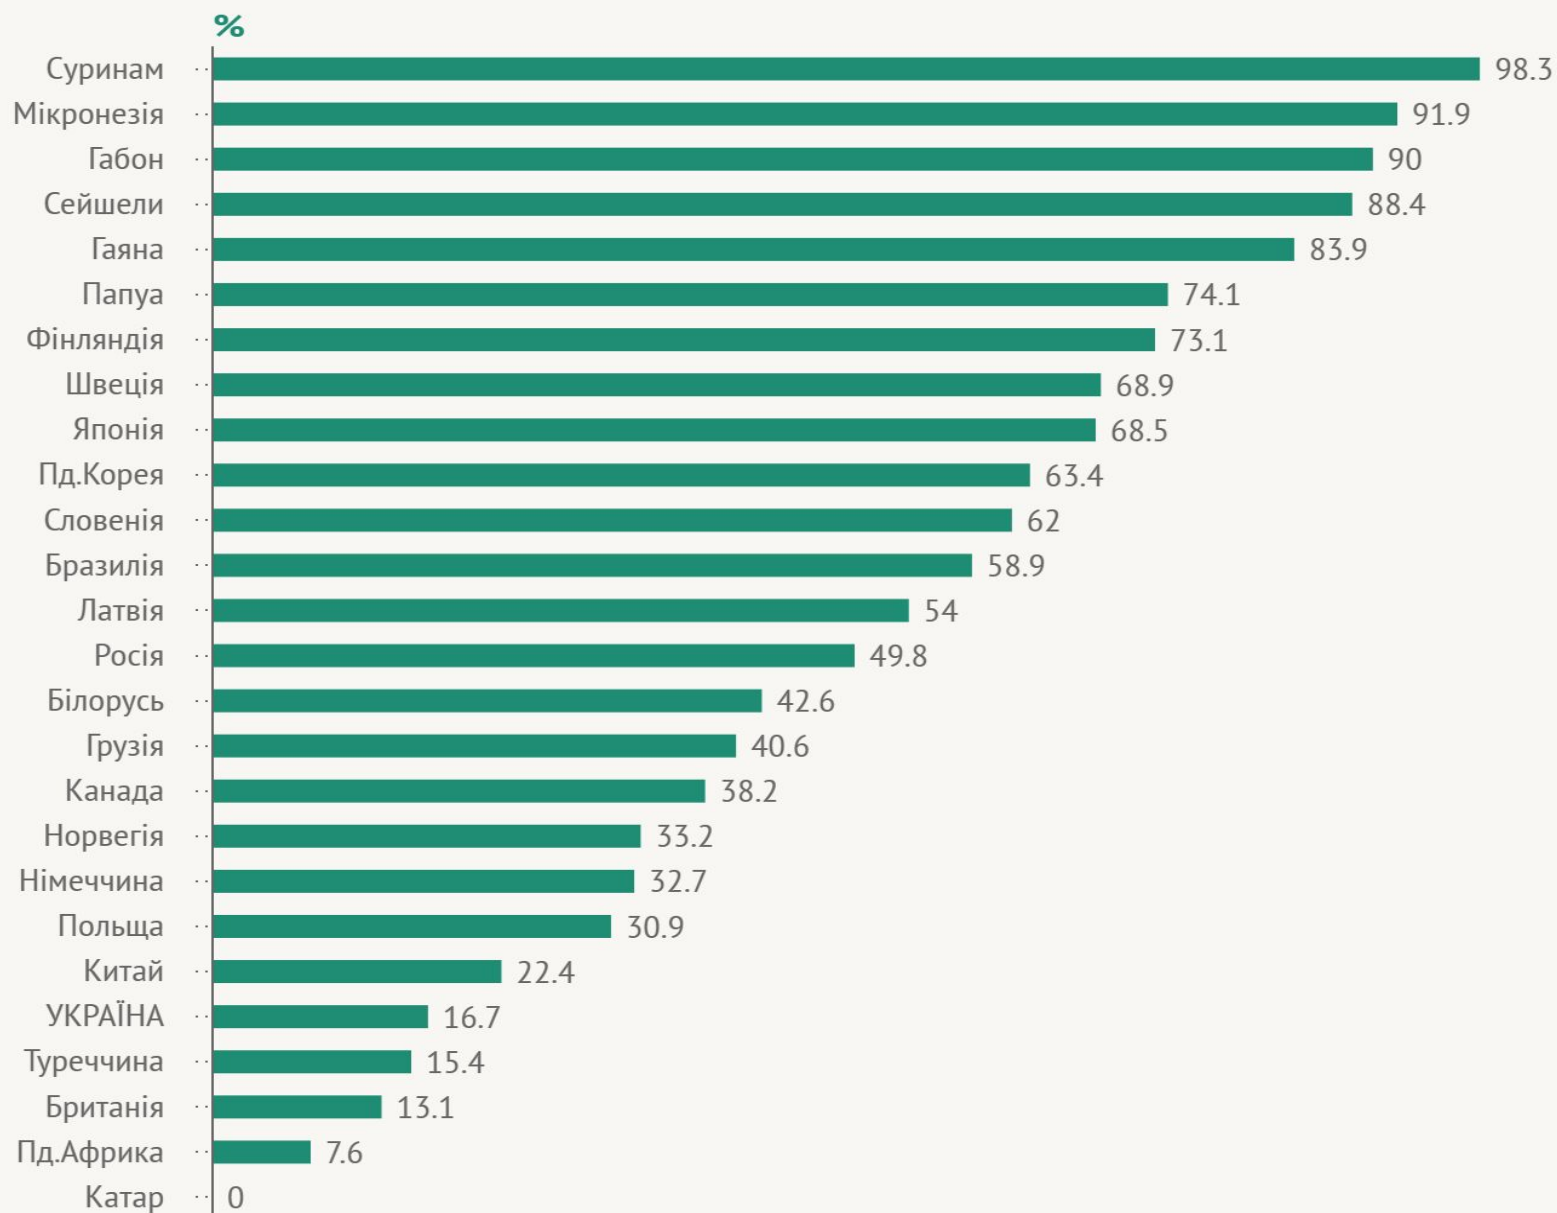

Раніш використовували в основному на дрова, в останній час в багато раз збільшився експорт в Японію, Західну Європу, США.

Пожежі в Амазонії. 2019 рік.

Кількість лісів

відсотків від території країни: лідери, вибрані країни, аутсайдери