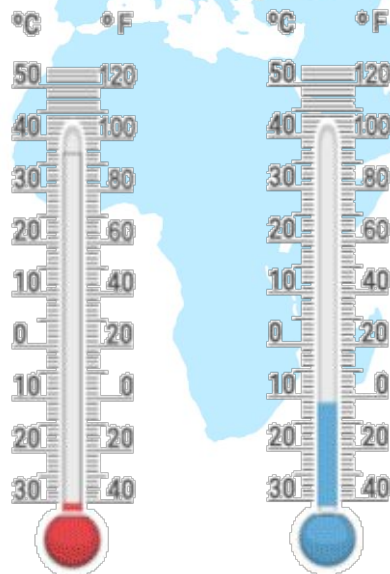

МОЇ ВІТАННЯ!
Яким було вранці небо, коли ми
йшли до школи?
Що стосовно опадів?
Кому відома температура
повітря?