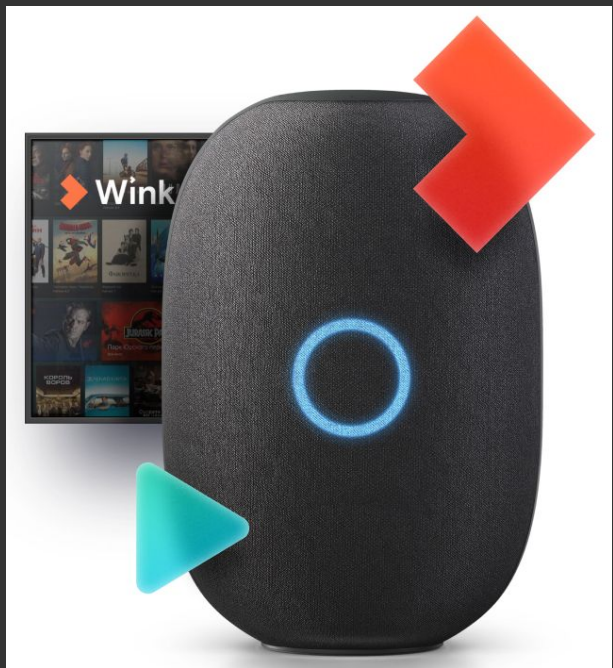

Видеосервис WINK с Марусей

Управляйте видеосервисом Wink при помощи голоса

Быстрая и понятная для пользователей активация. Просто скажите «Маруся, активируй WINK» и Маруся подскажет, как его подключить.

- Включайте фильмы или сериалы
- Переключайте каналы без пульта
- Управляйте громкостью