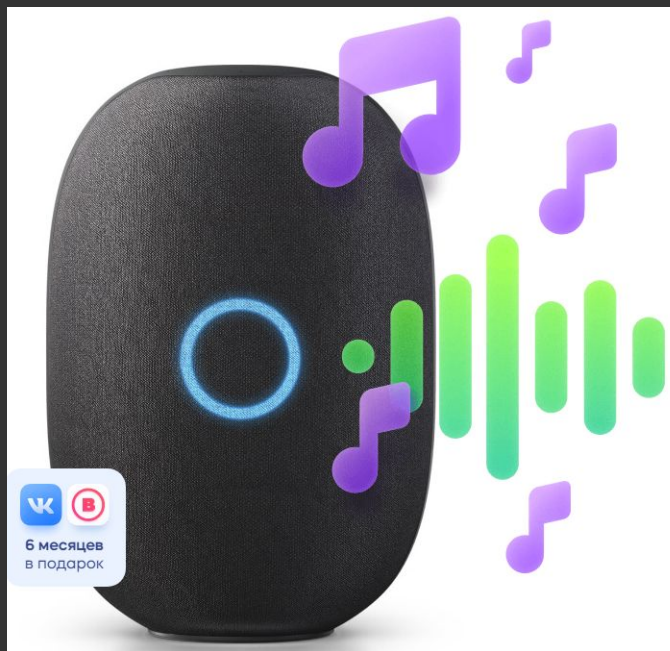

# Капсула Маруся

Умная колонка – это голосовой помощник, который делает привычные дела проще и интереснее.

- Отлично звучит – мощность 30W
- Занимает детей, рассказывает сказки, поддерживает RFID карты
- Помогает с рутинной: таймеры, погода, новости, будильник, анекдоты
- Управляет домом: умные розетки, устройства, видеосервис WINK
- Звонит и развлекает: звонки друзьям ВКонтакте, радио
- Умеет мурчать )) когда гладишь

# Включайте музыку голосом

Капсула включит любую песню и подберёт музыку, которая понравится. Просто скажите, что хотите послушать.

- **Миллионы треков**

В огромной медиатеке ВКонтакте вы найдёте любых исполнителей и даже редкие треки. Слушайте плейлисты, рекомендации и музыку друзей. При покупке – 3 месяца сервиса «музыка ВКонтакте» в Подарок.

- **Голосовое управление по Bluetooth**

Подключите ноутбук или телефон к Капсуле по Bluetooth. Маруся будет управлять любым музыкальным сервисом по вашей команде.