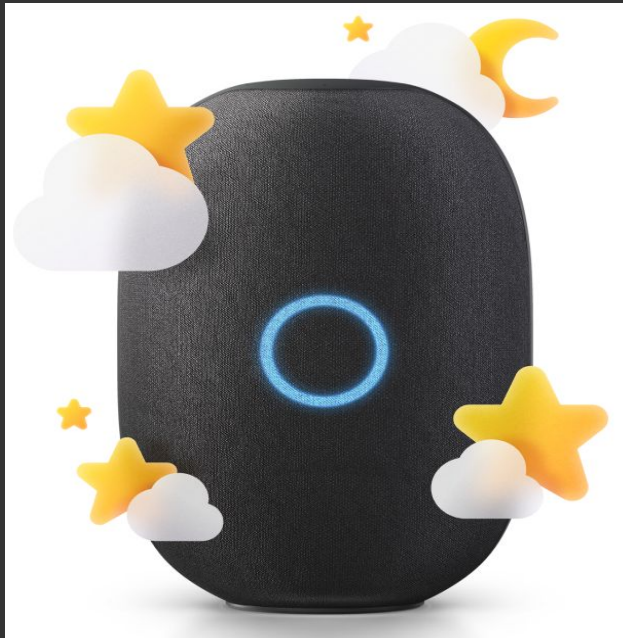

Капсула для детей

Ребёнок сможет сам включить любимую сказку, поиграть или просто поболтать с Марусей, пока вы заняты.

- **Развивает**

Маруся расскажет ребенку интересные факты и ответит на 1000 детских вопросов. С Капсулой дети каждый день узнают много нового и расширяют свой кругозор.

- **Развлекает**

Детское радио, веселые игры, интерактивные сказки — Маруся знает толк в детских развлечениях! Ребенок может сам поиграть с Марусей, пока вы заняты делами.

- **Помогает заснуть**

А на ночь Маруся расскажет ребёнку добрую сказку, споет колыбельную или включит приятный шум для сна. С Капсулой дети засыпают быстро, спят крепко и спокойно.