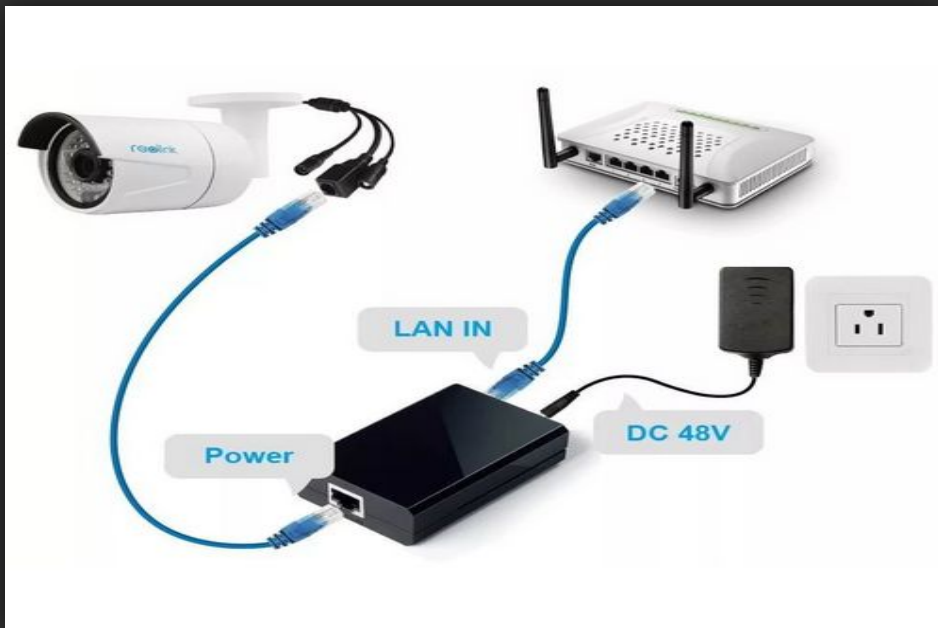

## Желающие быть всегда в курсе!

Смонтировав видеокамеру в подъезде получить доступ к информации о любых перемещениях посторонних у вашей входной двери, лифта

# Схема подключения внутренней камеры

- Внутренняя камера работает от Wi-Fi и розетки.
- С помощью Wi-Fi камера записывает данные на серверы Ростелекома.
- Дополнительное оборудование не требуется.

# Схема подключения внешней камеры

Внешняя камера подключается к POE – инжектору, далее из POE – инжектора выходят 2 провода: один подключается в FTTX \ GPON \ DSL устройство, второй провод подключаем в розетку. Камера записывает данные на сервер Ростелекома.