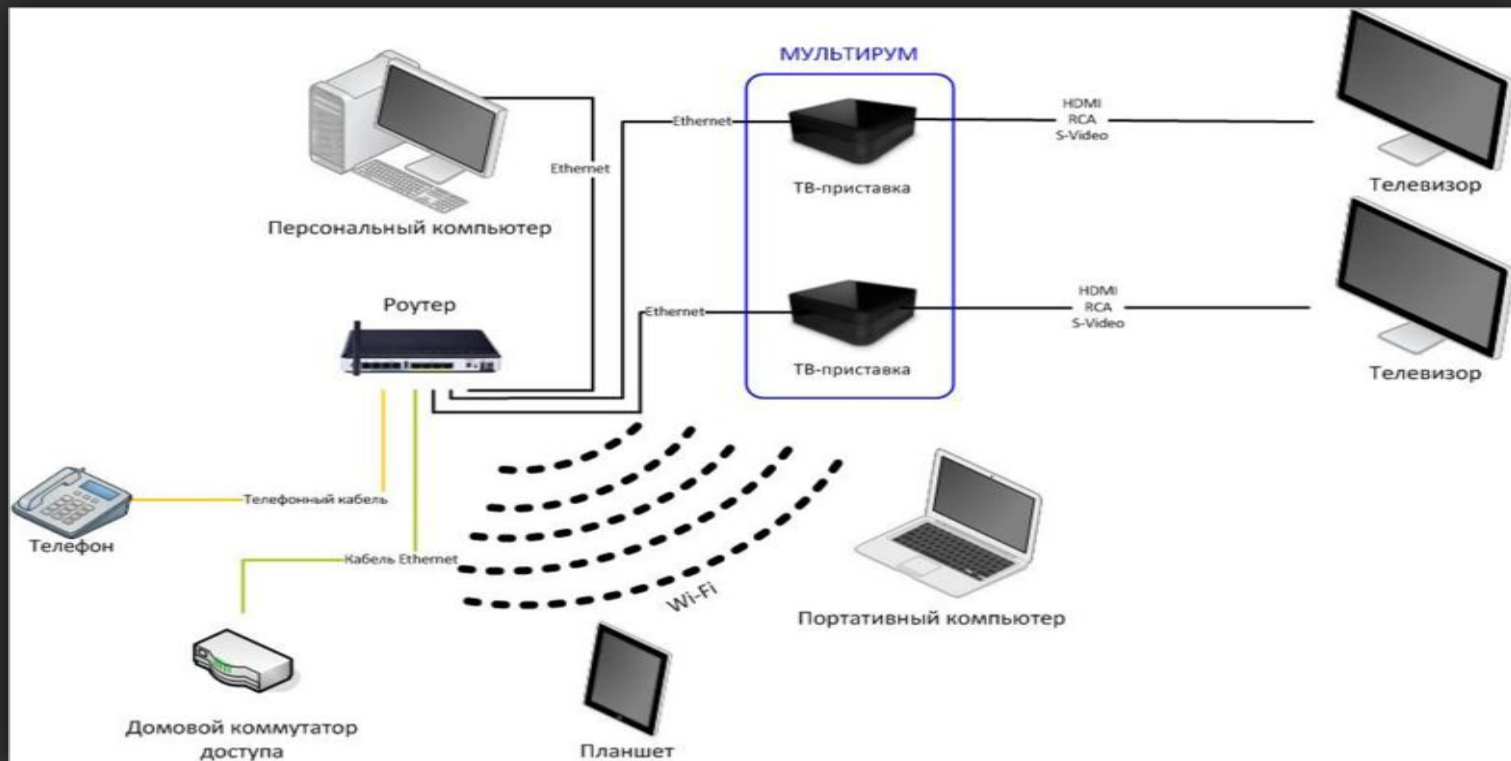

Схема подключения FTTB