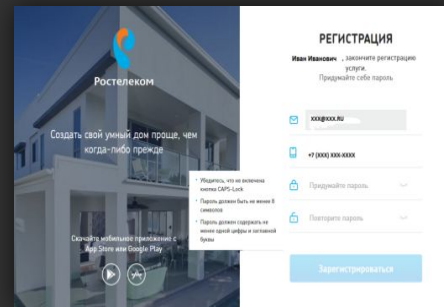

Различные режимы активация камеры, управления настройками видео, доступ к архиву записей, уведомления о событиях