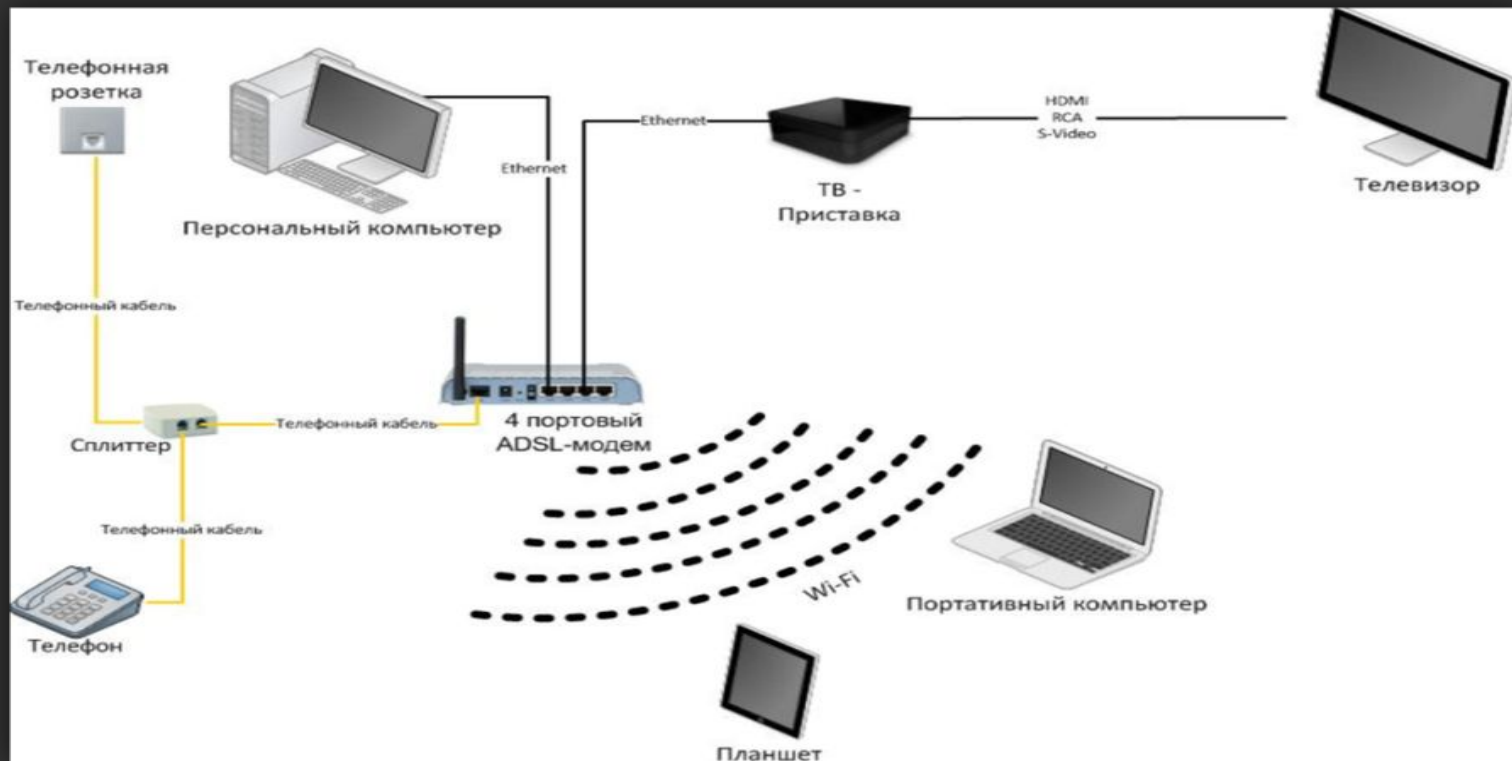

# Технологии подключения

- **ADSL** – модемная технология , подключение по телефонной линии.
- **FTTX** – широкополосная сеть передачи данных по волоконно-оптическому кабелю. Кабель доводится только до домового коммутатора.
- **GPON** - широкополосная сеть передачи данных по волоконно-оптическому кабелю. Кабель доводится в квартиру.

# ADSL

- Высокоскоростной доступ к сети Интернет на скорости ~20 Мбит\с
- Круглосуточное стабильное соединение
- Свободная телефонная линия
- Возможность организации доступа для нескольких абонентов от одной точки доступа
- При подключении ТВ – возможно подключение только 1 телевизора

# Схема подключения ADSL