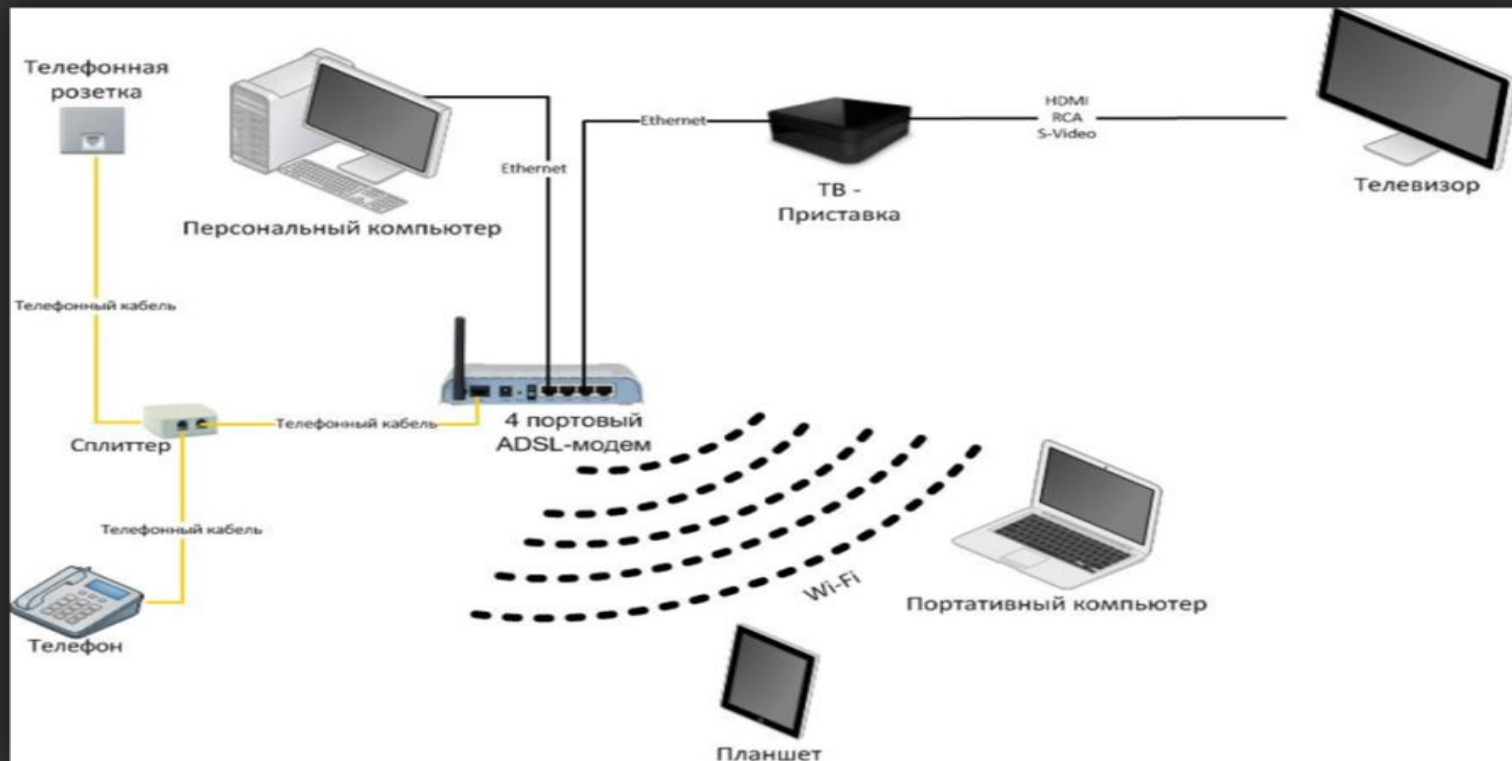

# Видеосервис WINK с ТВ

Онлайн кинотеатр, с подборкой фильмов и сериалов, телевизионными каналами в цифровом качестве и функцией управления просмотра

- Электронная программа передач
- Видеопрокат
- Приложение WINK, до 5 устройств
- Родительский контроль
- Независимость от погодных условий
- Медиаплеер: фото, видео
- Караоке на экране ТВ
- Персональные профили
- Система рекомендаций

# Оборудование

- ТВ-приставка Стандарт
- Андроид ТВ-приставка WINK
- ADSL модем
- FTTH маршрутизатор
- Оптический модем ONT
- PLC-адаптер (2шт): обмен данными через электрическую сеть
- Универсальный пульт

# Схема подключения ADSL