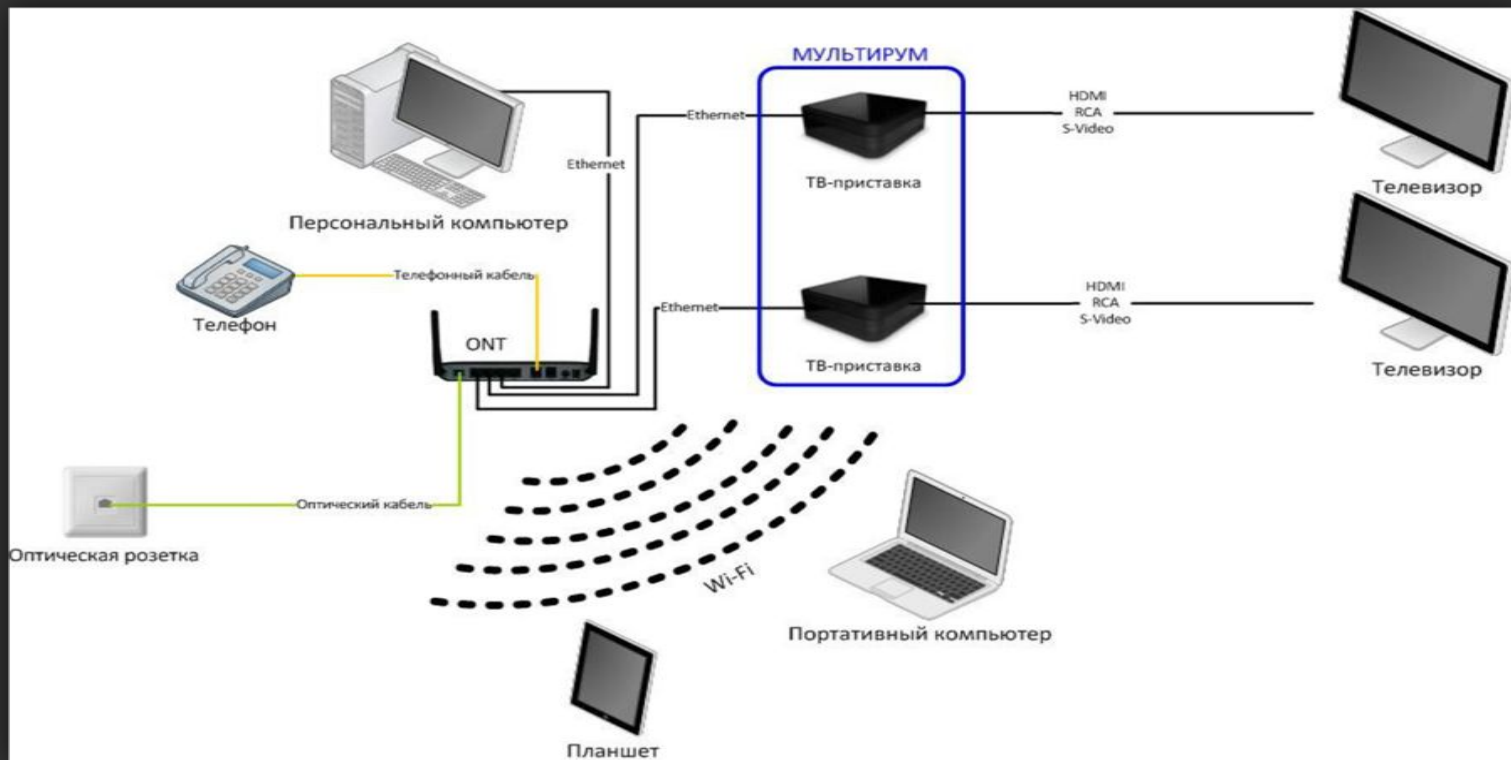

Схема подключения ГРОН