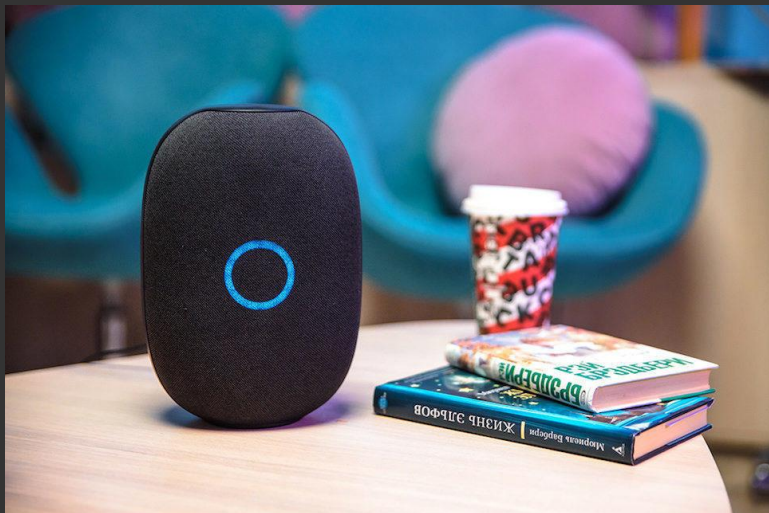

# Капсула Маруся

Умная колонка – это голосовой помощник, который делает привычные дела проще и интереснее.

- Отлично звучит – мощность 30W
- Занимает детей, рассказывает сказки, поддерживает RFID карты
- Помогает с рутинной: таймеры, погода, новости, будильник, анекдоты
- Управляет домом: умные розетки, устройства, видеосервис WINK
- Звонит и развлекает: звонки друзьям ВКонтакте, радио
- Умеет мурчать )) когда гладишь