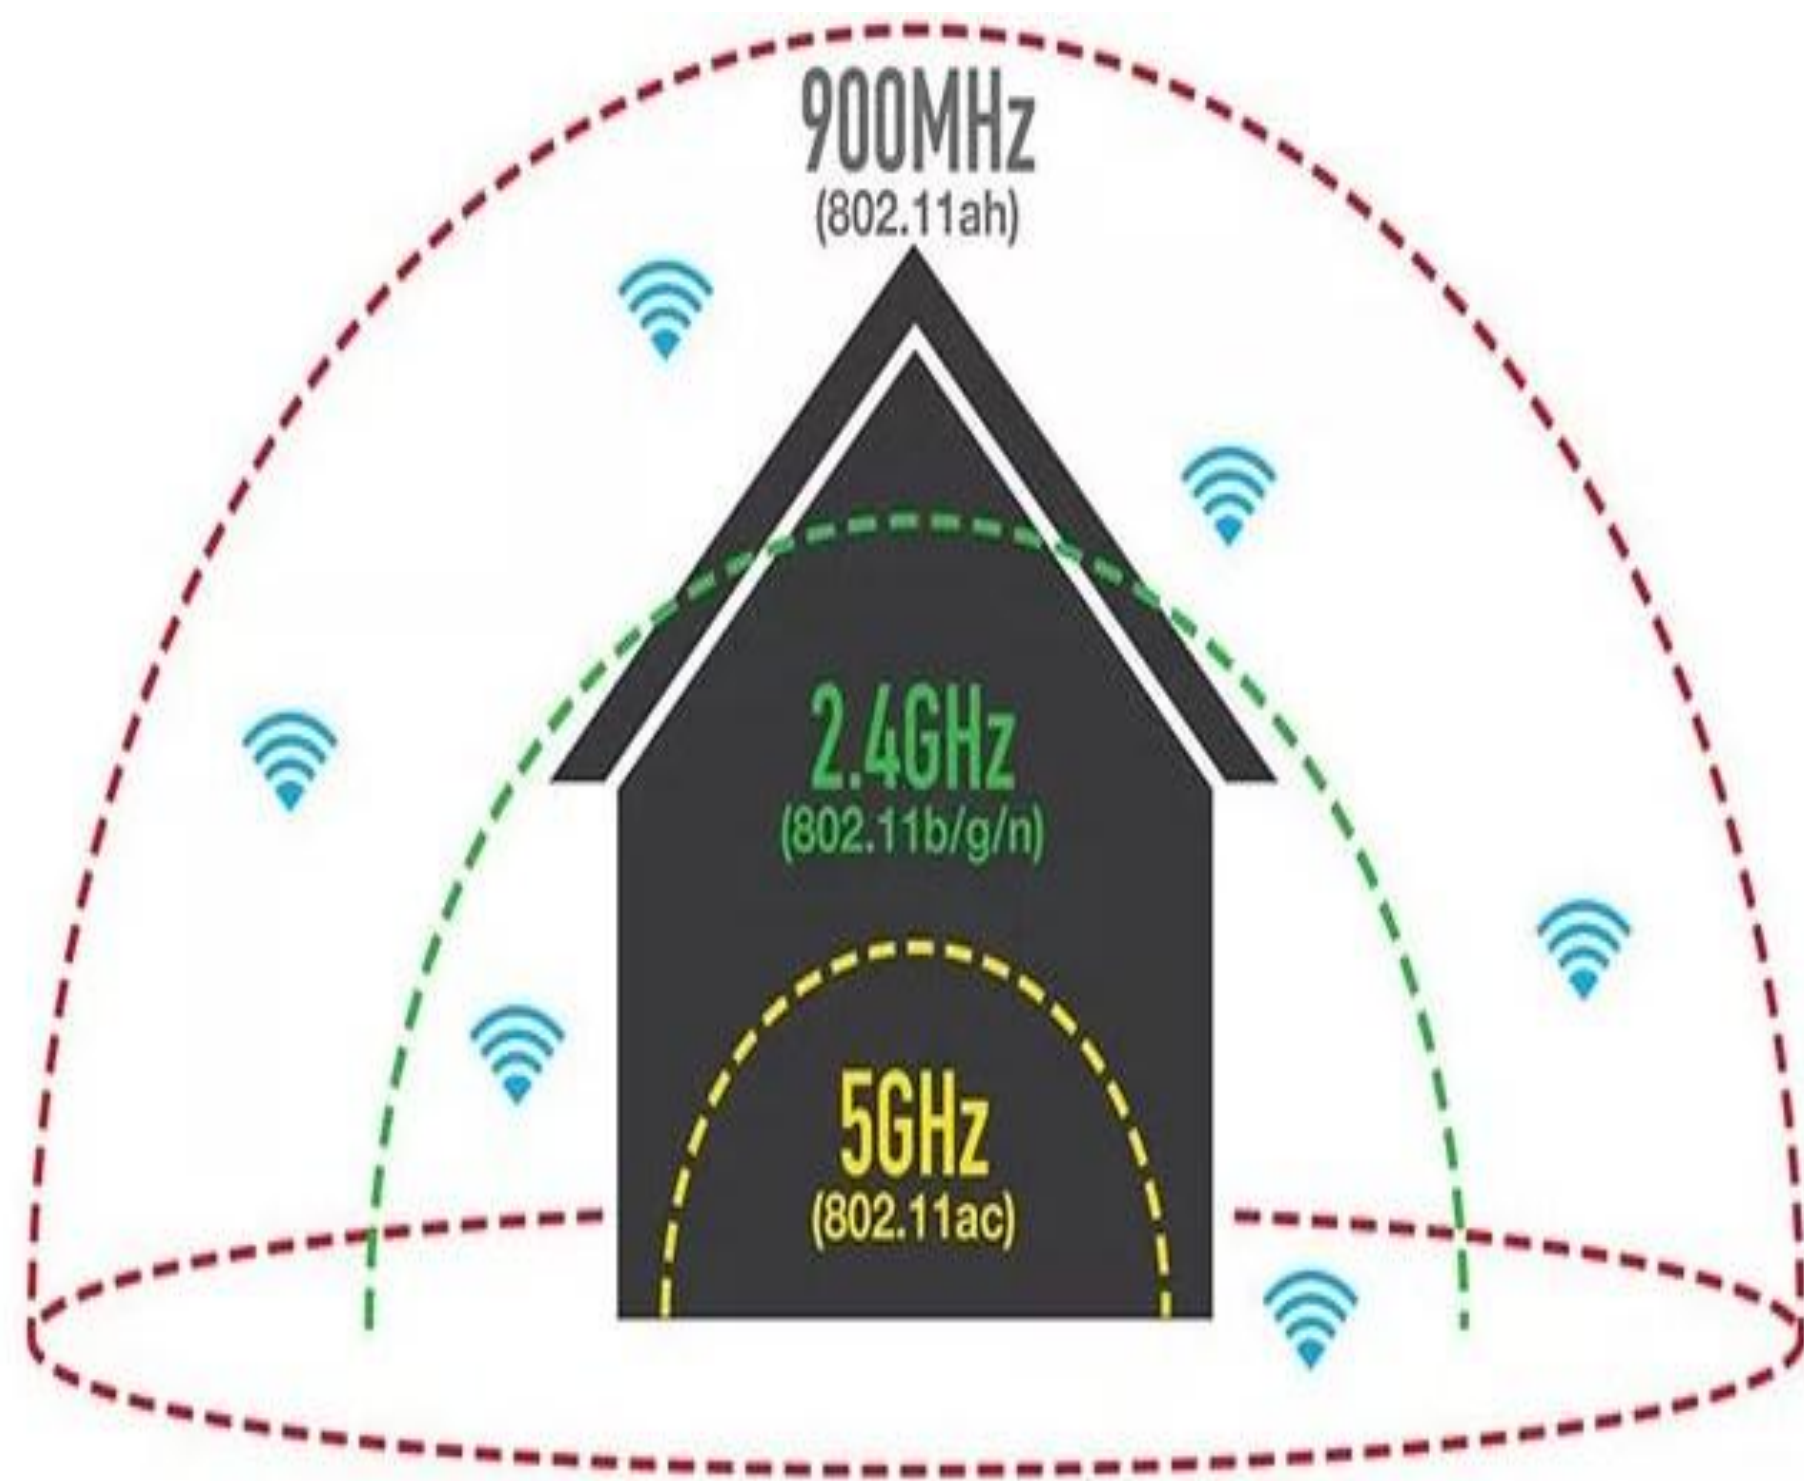

● Быть лучше каждый день

Добро пожаловать!

МТС

● Быть лучше каждый день

Роутеры

МТС

Wi-Fi роутер

Беспроводной маршрутизатор - это устройство, которое выполняет функции маршрутизатора, а также включает в себя функции беспроводной точки доступа. Он используется для предоставления доступа к Интернету или частной компьютерной сети.

1. **WAN-порт** – подключение к сети **МТС**

2. **LAN-порт** – подключение локальных устройств

Частота	Группы стандартов	Скорость передачи данных (Мегабиты в секунду)
2.4 ГГц	IEEE 802.11a	2
	IEEE 802.11b	11
	IEEE 802.11g	54
	IEEE 802.11n	300
5 ГГц	IEEE 802.11ac	6770

Роутер TS-7022 МТС

Цена: 2500 р. / б/у 1350 р.

Тип антенны	Внешняя
Количество внешних антенн	нет
От сети 220 В	Да
Количество портов	1 WAN + 2 LAN
Скорость портов	10/100/1000 Мбит/сек
Стандарт Wi-Fi	802.11b/g/n 2x2 + 802.11n/ac 2x2
Частотный диапазон Wi-Fi	2.4 / 5 ГГц
Защита информации	WPA/WPA2
Материал корпуса	пластик

Роутер D-Link DIR-842

Тип антенны	Внешняя
Количество внешних антенн	4
Мощность внешней антенны	5dBi
Одновременная работа в двух диапазонах	Да
Стандарт Wi-Fi	802.11b/g/n, 802.11a/n/ac
Частотный диапазон Wi-Fi	2.4 / 5 ГГц
Защита информации	WEP/WPA/WPA2
Схема MIMO	2 x 2, MU-MIMO
Количество портов	1 WAN + 4 LAN
Скорость портов	1000
Материал корпуса	пластик
Цвет	черный
Длина	205 мм.
Ширина	136 мм.
Высота	44 мм.