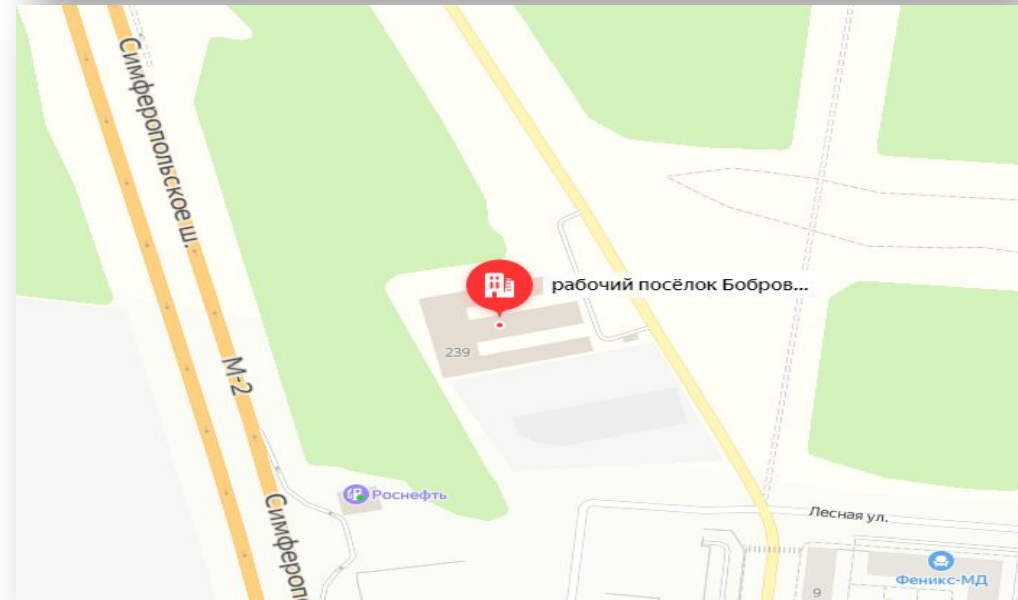

№ документа РНС

Налоги

АДРЕС: ш.Новая Рига

СТРОИТЕЛЬСТВО НОВОГО РЕСТОРАНА «Китчен Проджект»

Объем финансирования

Торговая площадь

Рабочих мест

Срок реализации