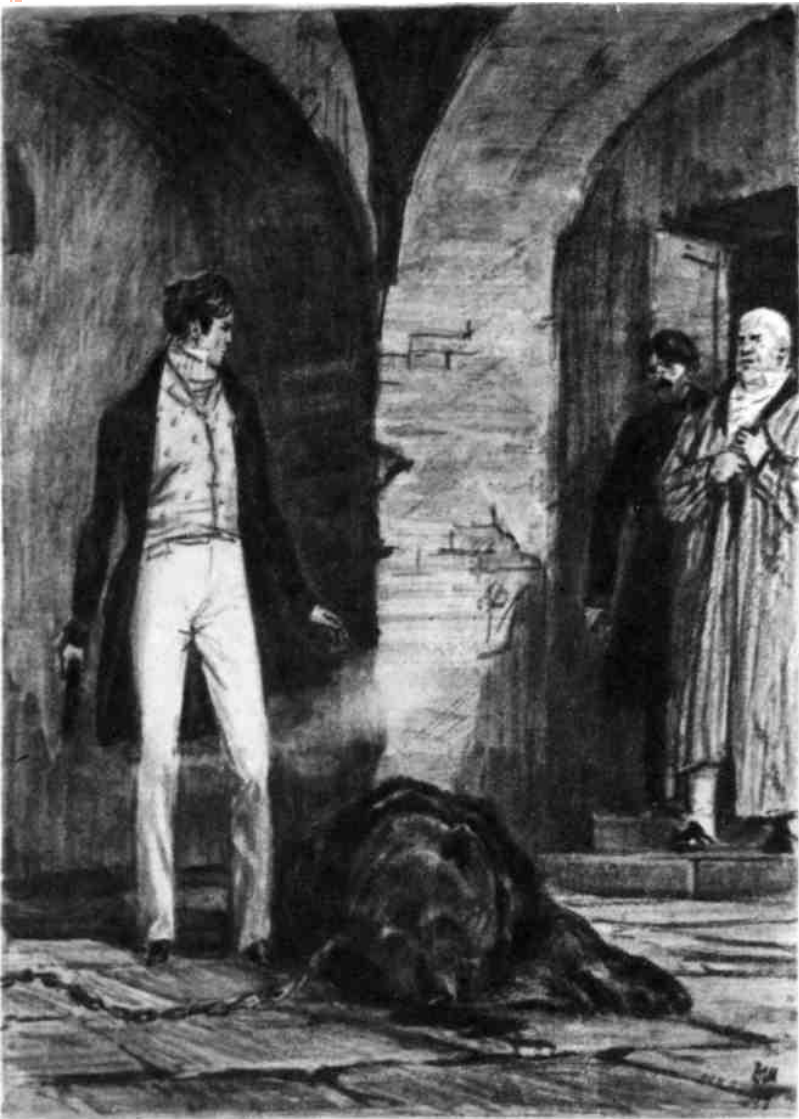

СЦЕНА В СУДЕ

Рассмотрите иллюстрацию, обратите внимание на интерьер, портрет царя, лицо судьи.

Как художник выразил мысли и чувства действующих лиц?

Удалось ли Троекурову достичь цели: сломить гордость, растоптать человеческое достоинство бывшего друга?

Рассмотрите иллюстрацию, какой эпизод повести здесь изображен?

Какие причины вынудили Владимира Дубровского покинуть Кистеневку?

Найдите его рассуждение в VI главе.

Как относится молодой помещик к своим крестьянам?

ПОЖАР

<http://ryat-ryat.ru>

Рассмотрите иллюстрацию художника Б.М.Кустодиева. Какую роль в сюжете играет этот эпизод, как он влияет на дальнейшие судьбы героев?

«КАКОВ МОЛОДЕЦ! НЕ СТРУСИЛ...»

Вспомните этот эпизод. Как характеризует он Троекурова и Дубровского?