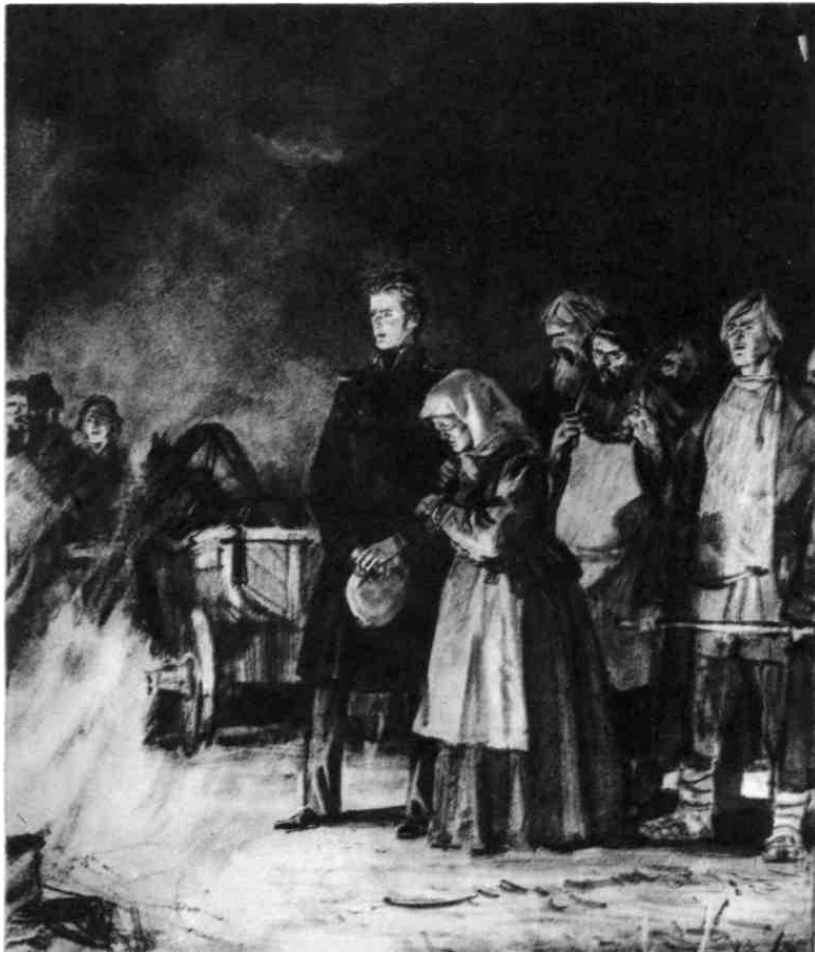

А.С.ПУШКИН

«ДУБРОВСКИЙ»

НА ПСАРНЕ

Прочитайте описание псарни Троекурова. Обратите внимание на эпитеты, которыми автор характеризует собак и псарню.

<http://ruat-ruat.ru>

Как иллюстрация художника Д.А.Шмаринова помогает понять душевное состояние Дубровского, его характер?

СЦЕНА В СУДЕ

Рассмотрите иллюстрацию, обратите внимание на интерьер, портрет царя, лицо судьи.

Как художник выразил мысли и чувства действующих лиц?

Удалось ли Троекурову достичь цели: сломить гордость, растоптать человеческое достоинство бывшего друга?

Рассмотрите иллюстрацию, какой эпизод повести здесь изображен?

Какие причины вынудили Владимира Дубровского покинуть Кистеневку?

Найдите его рассуждение в VI главе.

Как относится молодой помещик к своим крестьянам?

ПОЖАР

<http://ryat-ryat.ru>

Рассмотрите иллюстрацию художника Б.М.Кустодиева. Какую роль в сюжете играет этот эпизод, как он влияет на дальнейшие судьбы героев?

«КАКОВ МОЛОДЕЦ! НЕ СТРУСИЛ...»

Вспомните этот эпизод. Как характеризует он Троекурова и Дубровского?