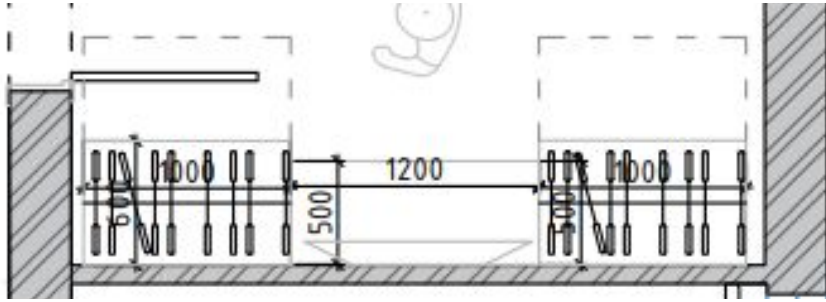

2 этаж_ Спальня 2
Шкаф

Цвет дерево-как в кабинете
Абсолютно весь шкаф, ниша
для ТВ, выдвижные ящики

Полки

3 выдвижных ящика как у
комода