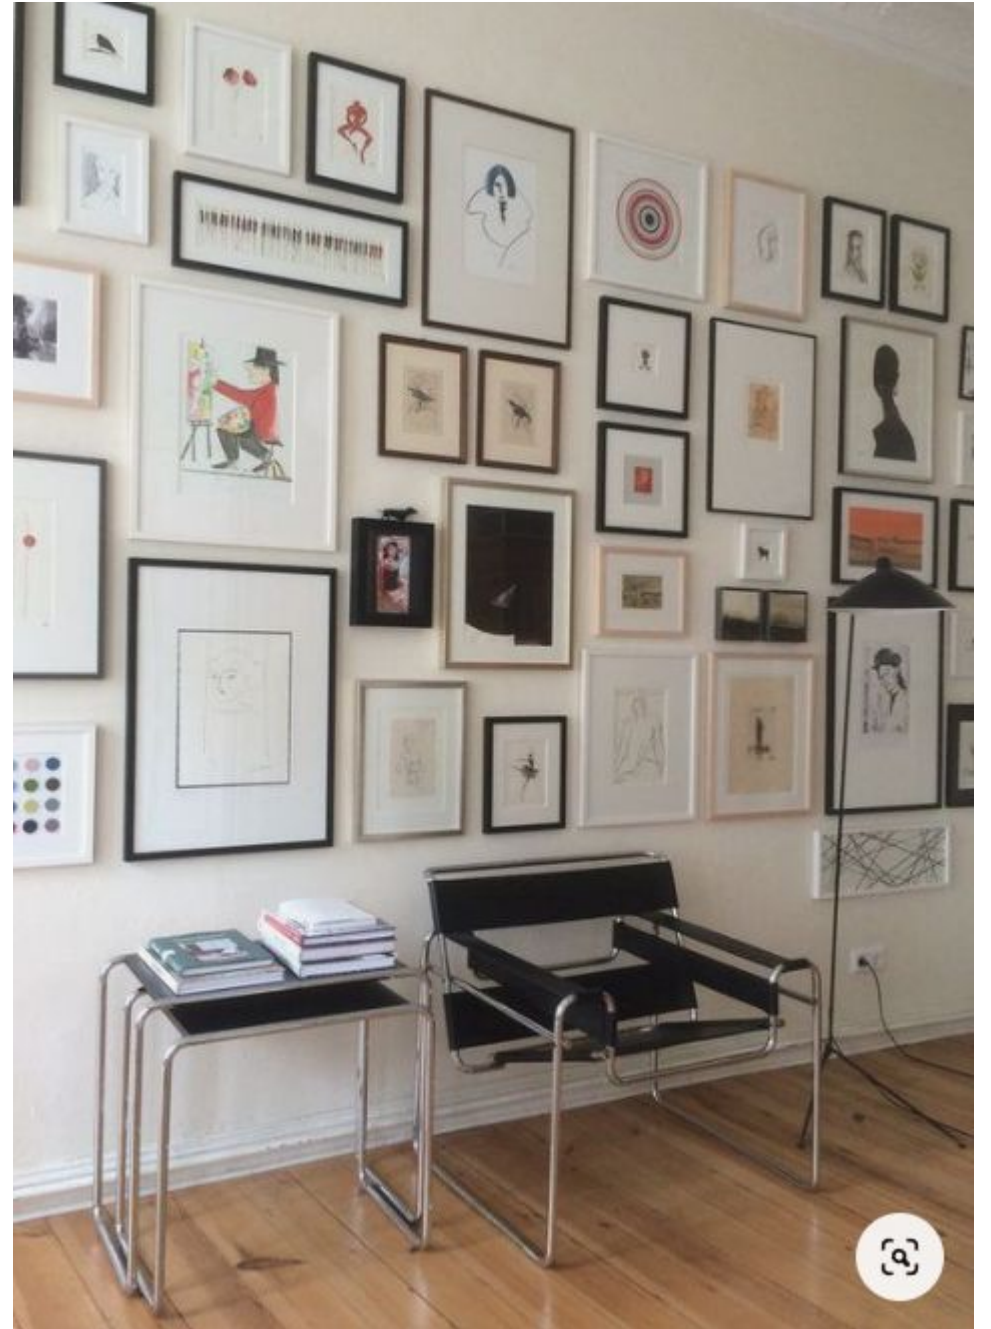

[(112) Pinterest](#)

Ссылка на пинтерест, с фотками зайцев.

Рамочки берем определенных размеров, напишу какие.
Развешиваем как на примере, цвет рамок тоже берем с примера