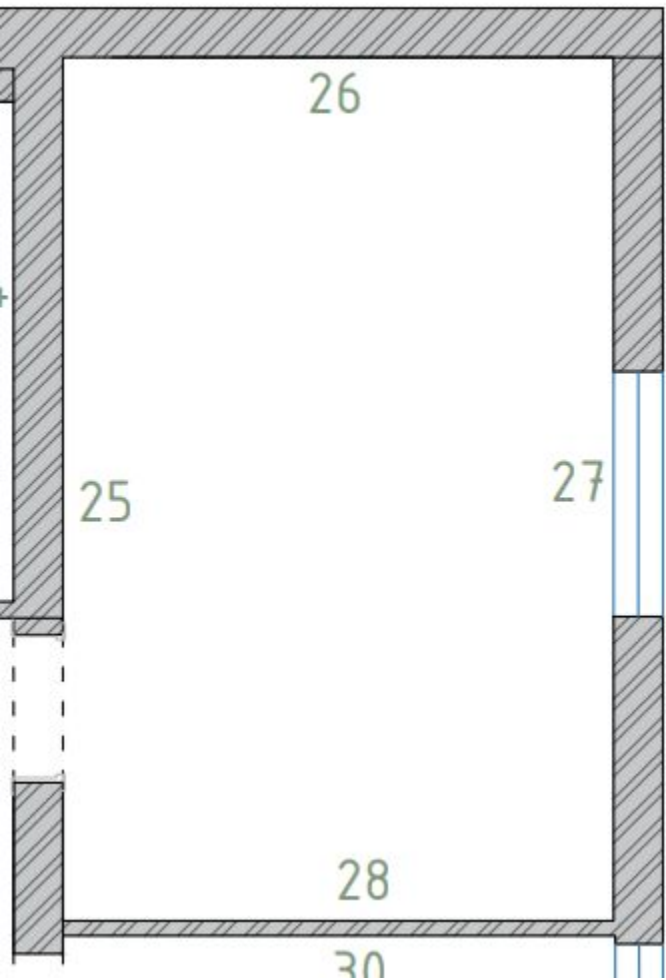

2 этаж_Спальня 2

2 этаж_ Спальня 2

Балки оставляем не зашитыми

2 этаж

2 этаж_ Спальня 2

2 этаж_ Спальня 2

Добавим скамью во всю длину
кровати, место позволяет

Глубину шкафа поменяем на
600 мм