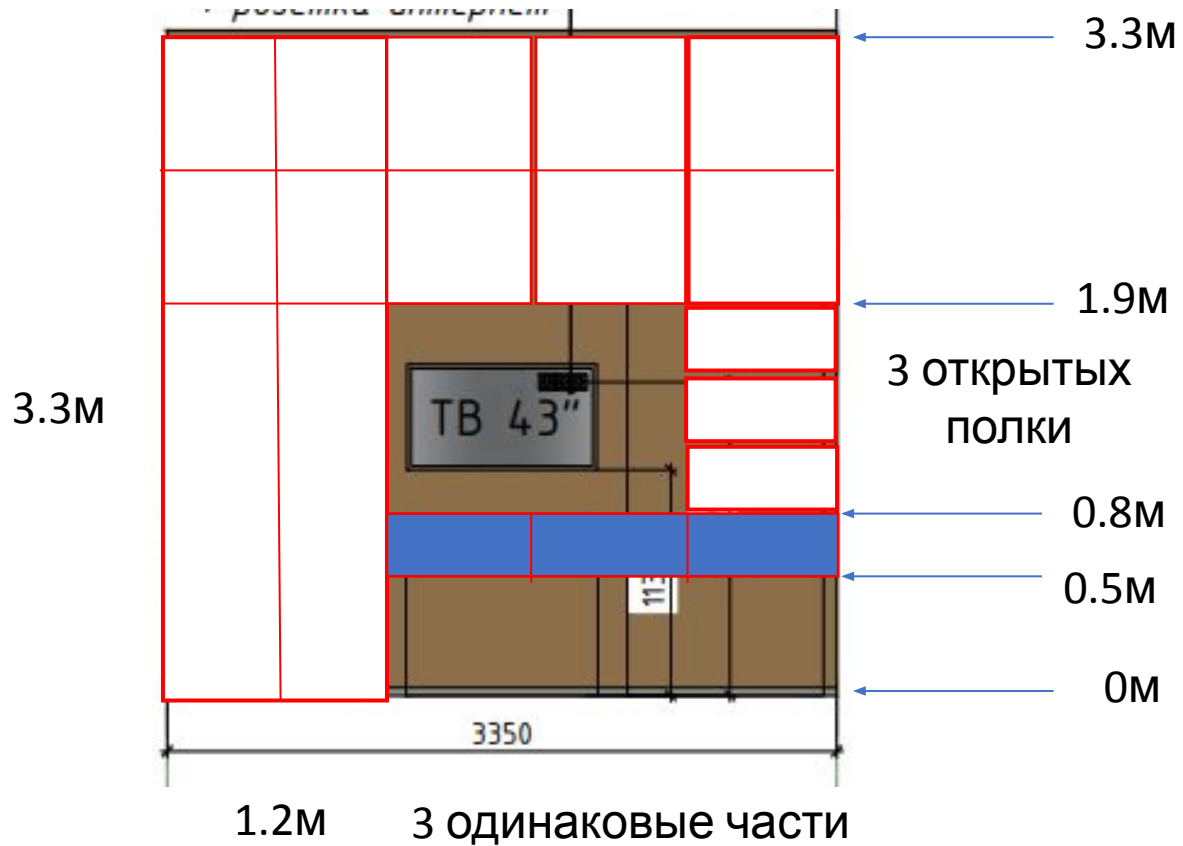

Цвет дерево-как в кабинете
(ИЛИ БЕЛЫЙ МАТОВЫЙ)
Абсолютно весь шкаф, ниша
для ТВ, выдвижные ящики,
открытые