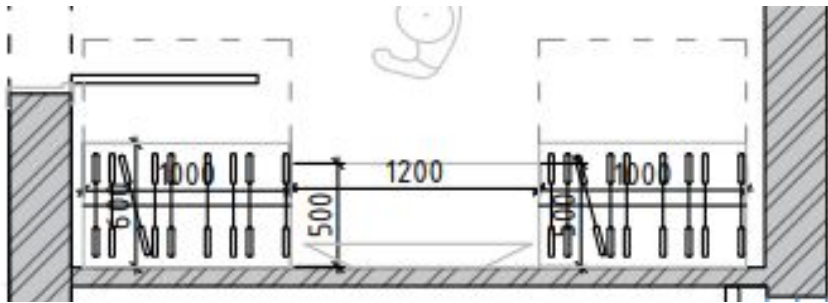

148 Р / шт.

В корзину

Доступно для заказа

Самовывоз из магазина 4 июня

бесплатно

Белые стены, белые шторы но текстурные (как лен)
Ковер белый

Границы картин, вся стена в зайцах

2 этаж_ Спальня 2
Шкаф