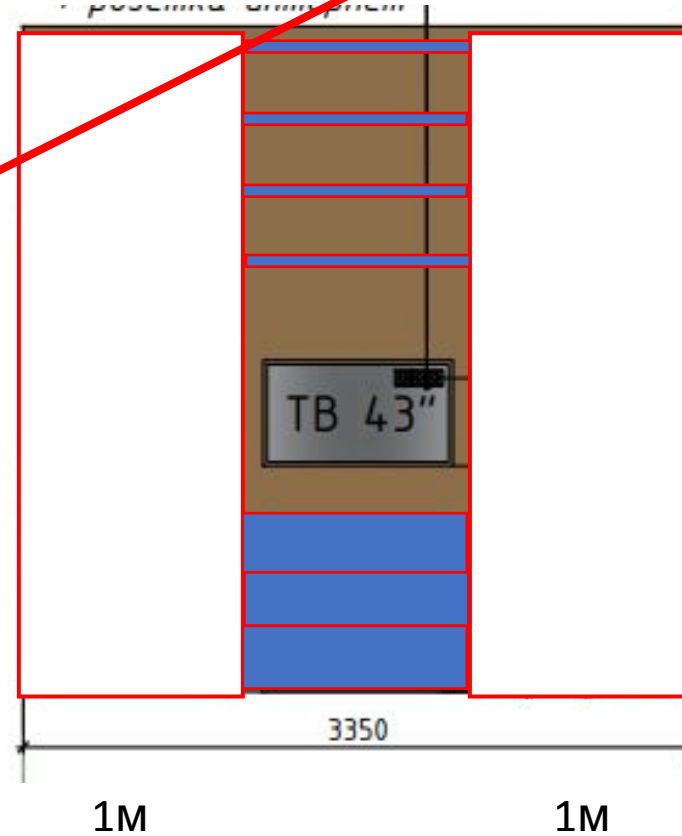

2 этаж_ Спальня 2
Шкаф

Цвет дерево-как в кабинете
Абсолютно весь шкаф, ниша
для ТВ, выдвижные ящики

Полки

3 выдвижных ящика как у
комода