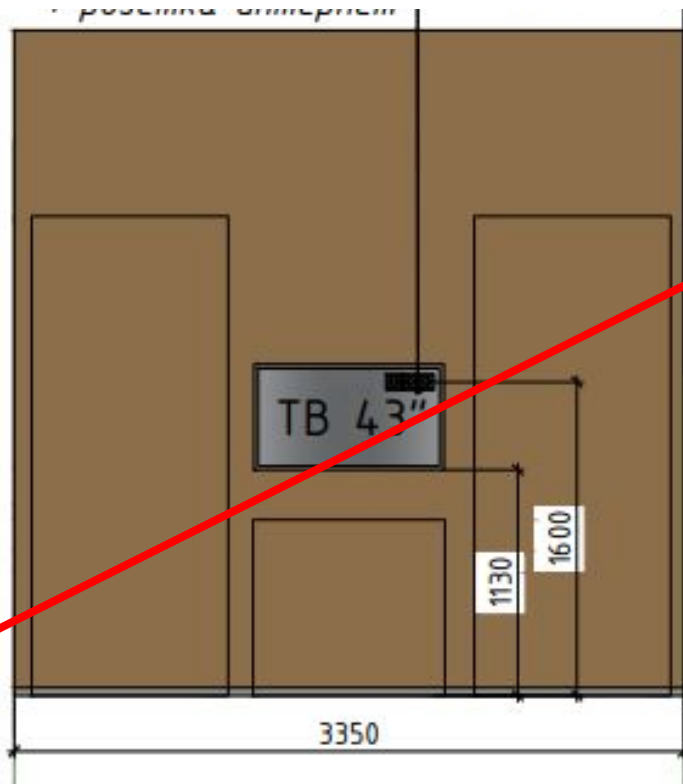

2 этаж_ Спальня 2
Шкаф

Цвет дерево-как в кабинете
Абсолютно весь шкаф, ниша
для ТВ, выдвижные ящики

Полки

3 выдвижных ящика как у
комода