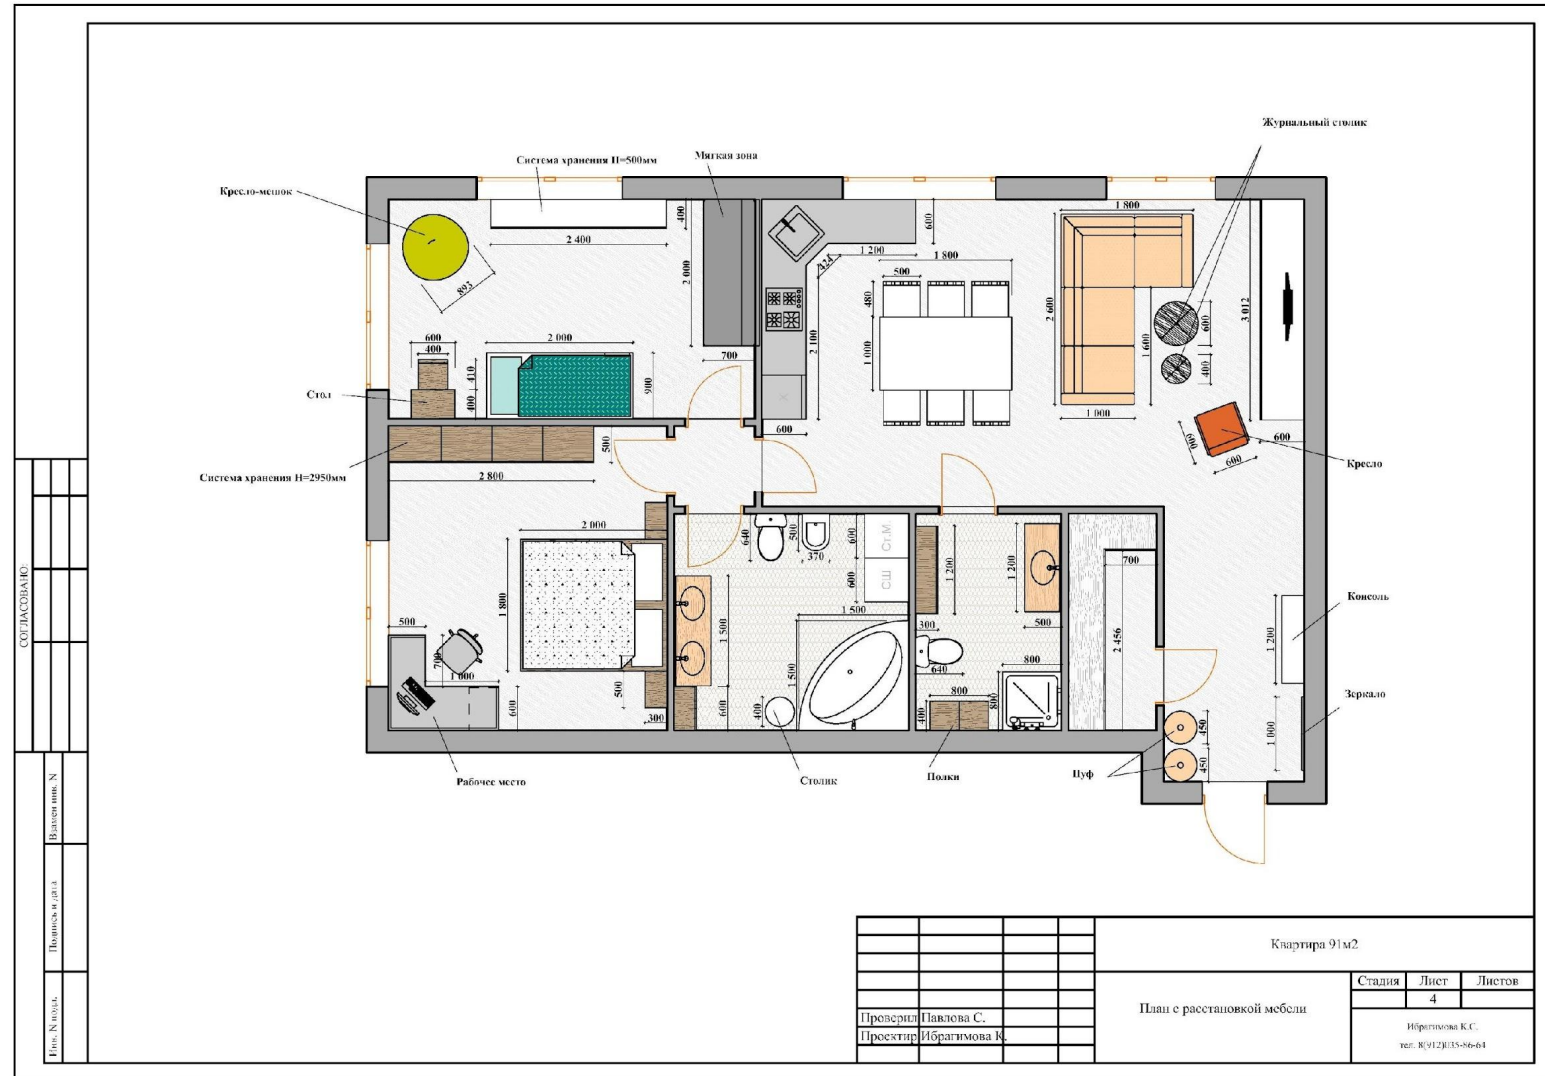

Также предлагается разместить большую рабочую зону кухни для хозяйки дома, которая увлекается готовкой и большой обеденный стол, за которым смогут разместиться хозяева, их дети и внуки. Вместительный диван также позволит разместиться большой семье в зоне гостиной.

Для внуков, т.к. они остаются гостить надолго, предусмотрена детская комната со столом для занятий, спальными местами и игровой зоной.

В «ночной» зоне квартиры размещен полноценный санузел, в «дневной» - гостевой санузел, оборудованный душевой кабиной, которой при необходимости смогут воспользоваться гости.

Проверил Павлова С.
 Проектировщик Ибрагимова К.

План экспликации помещений

План с расстановкой мебели

Концепт-борд

СОГЛАСОВАНО:								
Имя, N пола:	Введен имя, N							
Подпись и дата:	Введен имя, N							
		Квартира 91м2						
		<table border="1" style="width: 100%; border-collapse: collapse;"> <tr> <td style="width: 33%;">Стадия</td> <td style="width: 33%;">Лист</td> <td style="width: 33%;">Листов</td> </tr> <tr> <td></td> <td style="text-align: center;">5</td> <td></td> </tr> </table>	Стадия	Лист	Листов		5	
Стадия	Лист	Листов						
	5							
Проверил Павлова С. Проектир Ибрагимова К.		Концепт-борд зоны гостиной, столовой, кухни Ибрагимова К.С. тел. : 8(912)035-86-64						