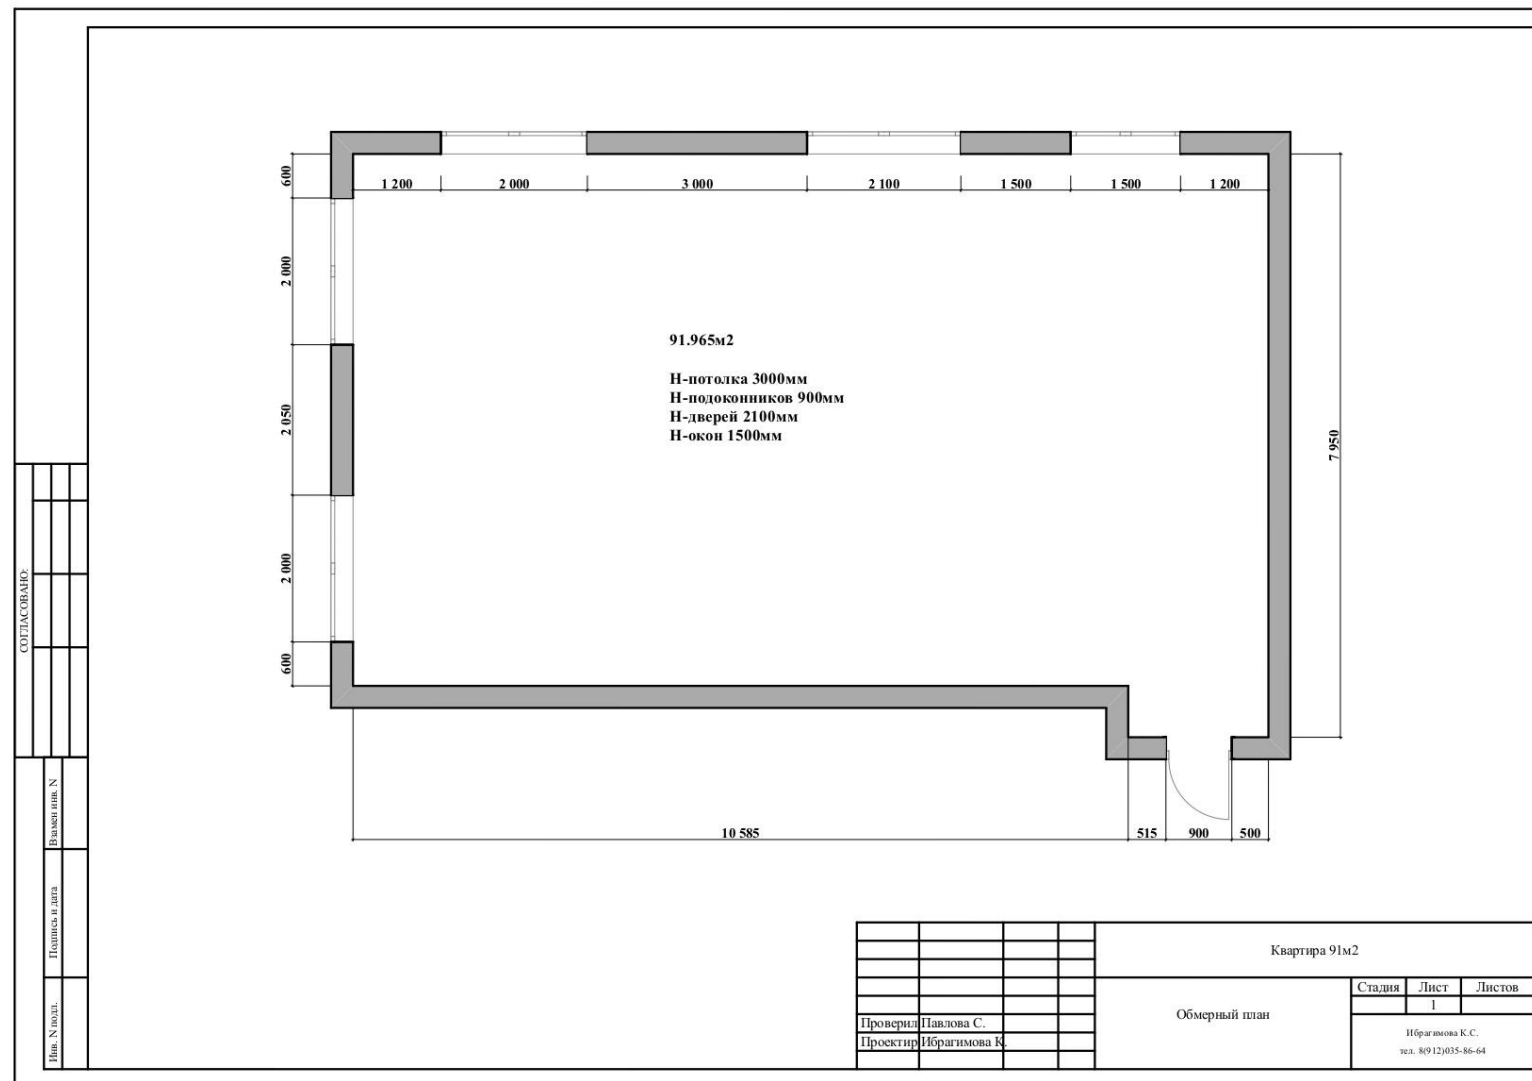

Обмерный план

План планировки

- Пояснения:
 существующие стены
 вновь возведенные стены

СОГЛАСОВАНО:

Имя, N подл.

Подпись и дата

Время подл. N

Квартира 91м2		
План планировки		
Стадия	Лист	Листов
	2	
Ибрагимова К.С. тел. 8(912)035-86-64		