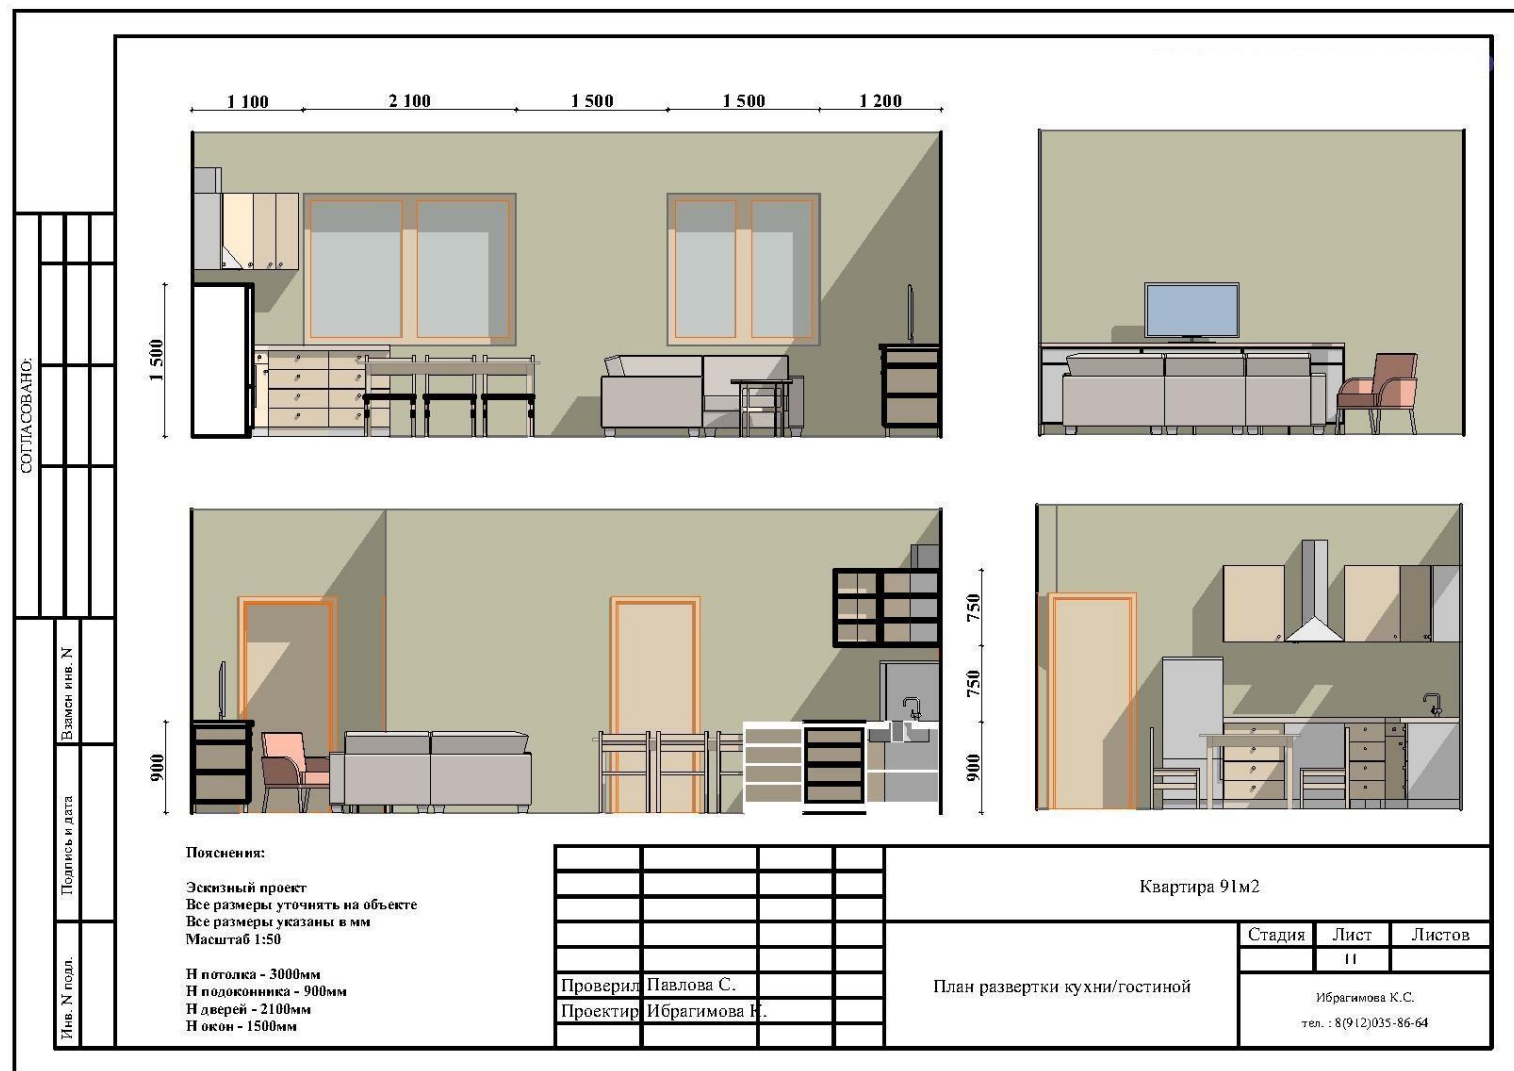

К ним часто приезжают взрослые дети (сын и дочь) с внуками. Дети часто бывают в командировках, поэтому внуки остаются гостить надолго.

Решение:

В спальне хозяев квартиры предлагается разместить рабочую зону для мужчины (директора завода), т.к. скорее всего он часто работает дома.

Для внуков, т.к. они остаются гостить надолго, предусмотрена детская комната со столом для занятий, спальными местами и игровой зоной.

В «ночной» зоне квартиры размещен полноценный санузел, в «дневной» - гостевой санузел, оборудованный душевой кабиной, которой при необходимости смогут воспользоваться гости.

Проверил Павлова С.
 Проектировщик Ибрагимова К.

План экспликации помещений

План с расстановкой мебели

Концепт-борд

СОГЛАСОВАНО:								
Имя, N пола:	Введен имя, N							
Подпись и дата:	Введен имя, N							
		Квартира 91м2						
		<table border="1" style="width: 100%; border-collapse: collapse;"> <tr> <td style="width: 33%;">Стадия</td> <td style="width: 33%;">Лист</td> <td style="width: 33%;">Листов</td> </tr> <tr> <td></td> <td style="text-align: center;">5</td> <td></td> </tr> </table>	Стадия	Лист	Листов		5	
Стадия	Лист	Листов						
	5							
Проверил Павлова С. Проектир Ибрагимова К.		Концепт-борд зоны гостиной, столовой, кухни Ибрагимова К.С. тел. : 8(912)035-86-64						

План пола

План потолка

План осветительных приборов

План сценария света

План электрооборудования

Развертка

Визуализация

Визуализация