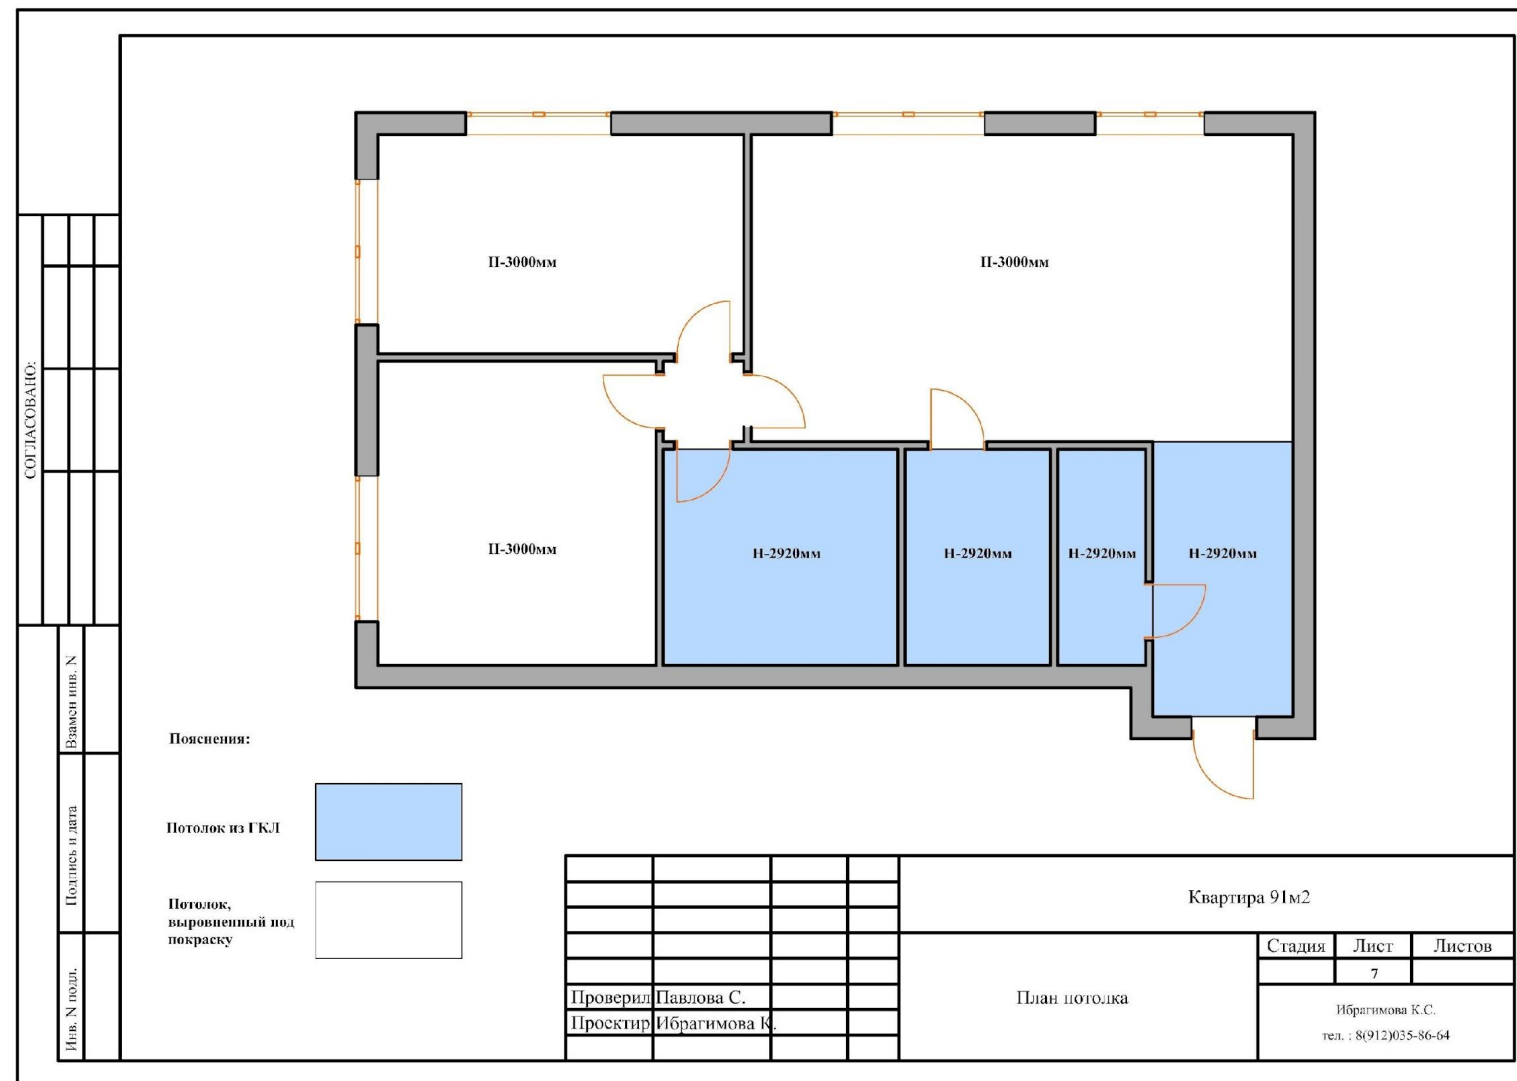

Для внуков, т.к. они остаются гостить надолго, предусмотрена детская комната со столом для занятий, спальными местами и игровой зоной.

В «ночной» зоне квартиры размещен полноценный санузел, в «дневной» - гостевой санузел, оборудованный душевой кабиной, которой при необходимости смогут воспользоваться гости.

Проверил Павлова С.
 Проектировщик Ибрагимова К.

План экспликации помещений

План с расстановкой мебели

Концепт-борд

СОГЛАСОВАНО:								
Имя, N пола:	Введен имя, N							
Подпись и дата:	Введен имя, N							
		Квартира 91м2						
		<table border="1" style="width: 100%; border-collapse: collapse;"> <tr> <td style="width: 33%;">Стадия</td> <td style="width: 33%;">Лист</td> <td style="width: 33%;">Листов</td> </tr> <tr> <td></td> <td style="text-align: center;">5</td> <td></td> </tr> </table>	Стадия	Лист	Листов		5	
Стадия	Лист	Листов						
	5							
Проверил Павлова С. Проектир Ибрагимова К.		Концепт-борд зоны гостиной, столовой, кухни Ибрагимова К.С. тел. : 8(912)035-86-64						

План пола

План потолка

План осветительных приборов

План сценария света

План электрооборудования

Развертка

Визуализация

Визуализация