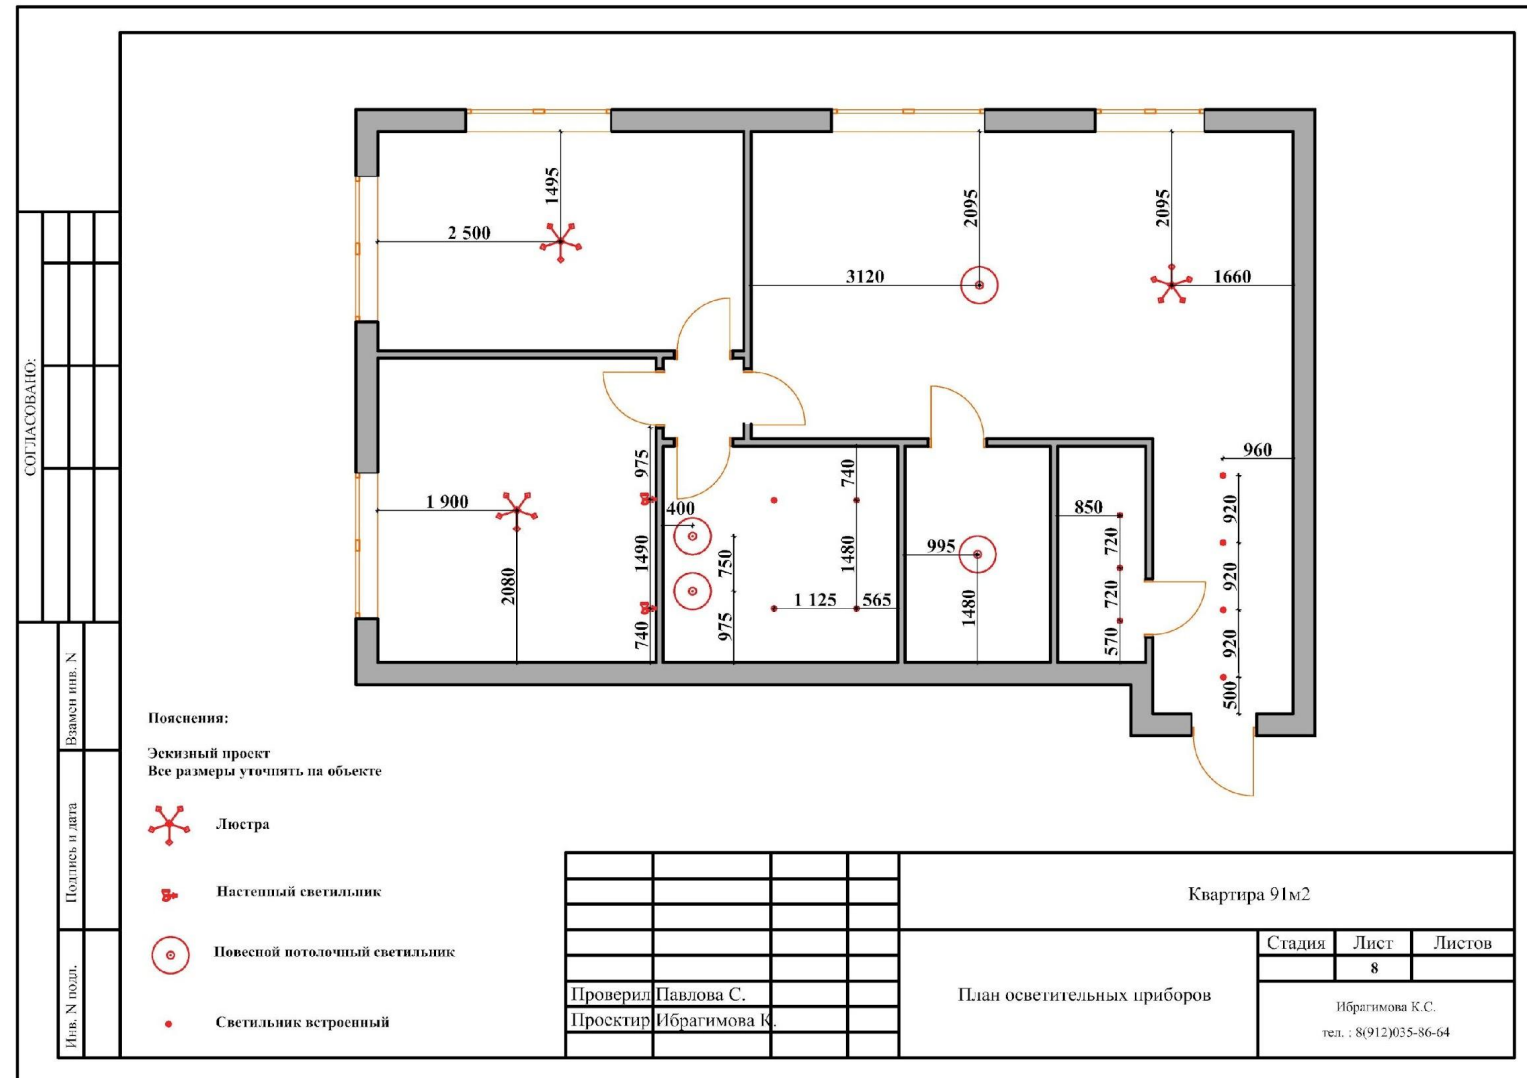

Для внуков, т.к. они остаются гостить надолго, предусмотрена детская комната со столом для занятий, спальными местами и игровой зоной.

В «ночной» зоне квартиры размещен полноценный санузел, в «дневной» - гостевой санузел, оборудованный душевой кабиной, которой при необходимости смогут воспользоваться гости.

Обмерный план

План планировки

- Пояснения:
 существующие стены
 вновь возведенные стены

СОГЛАСОВАНО:

Имя, N подл.

Подпись и дата

Время подл. N

Квартира 91м2		
План планировки		
Стадия	Лист	Листов
	2	
Ибрагимова К.С. тел. 8(912)035-86-64		

Проверил Павлова С.
 Проектировщик Ибрагимова К.

План экспликации помещений

План с расстановкой мебели

Концепт-борд

СОГЛАСОВАНО:								
Имя, N пола:	Введен имя, N							
Подпись и дата:	Введен имя, N							
		Квартира 91м2						
		<table border="1" style="width: 100%; border-collapse: collapse;"> <tr> <td style="width: 33%;">Стадия</td> <td style="width: 33%;">Лист</td> <td style="width: 33%;">Листов</td> </tr> <tr> <td></td> <td style="text-align: center;">5</td> <td></td> </tr> </table>	Стадия	Лист	Листов		5	
Стадия	Лист	Листов						
	5							
Проверил Павлова С. Проектир Ибрагимова К.		Концепт-борд зоны гостиной, столовой, кухни Ибрагимова К.С. тел. : 8(912)035-86-64						

План пола

План потолка

План осветительных приборов

План сценария света

План электрооборудования

Развертка

Визуализация

Визуализация