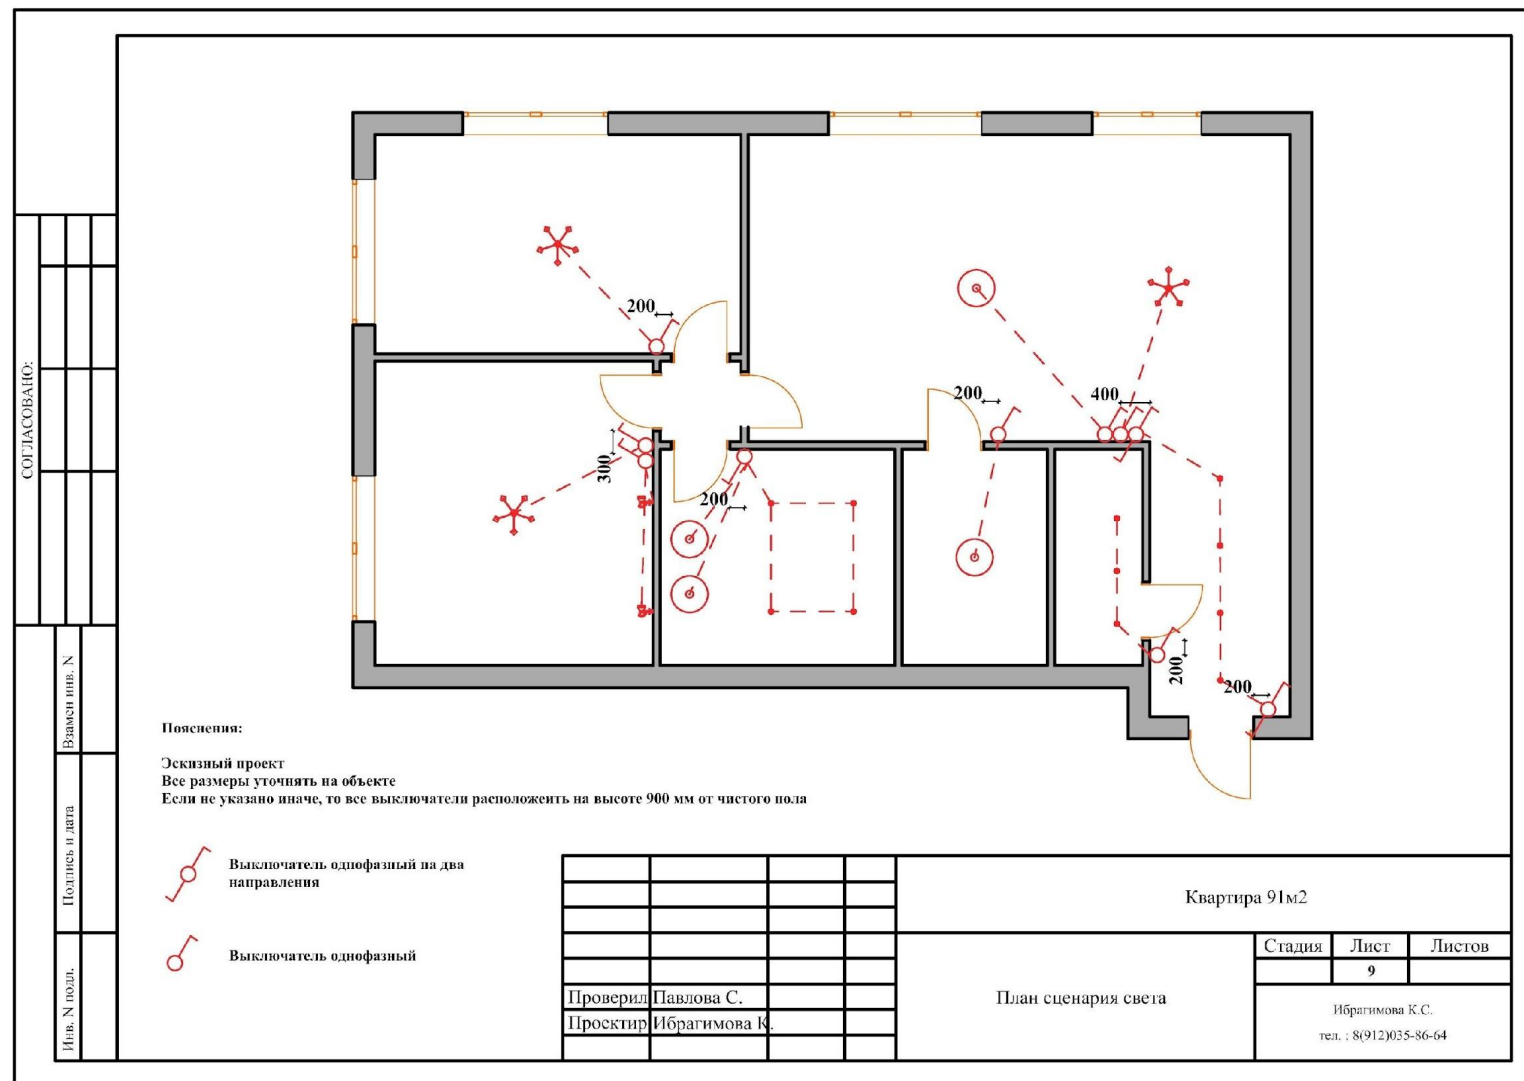

Проверил Павлова С.
 Проектировщик Ибрагимова К.

План экспликации помещений

План с расстановкой мебели

Концепт-борд

СОГЛАСОВАНО:								
Имя, N пола:	Введен имя, N							
Подпись и дата:	Введен имя, N							
		Квартира 91м2						
		<table border="1" style="width: 100%; border-collapse: collapse;"> <tr> <td style="width: 33%;">Стадия</td> <td style="width: 33%;">Лист</td> <td style="width: 33%;">Листов</td> </tr> <tr> <td></td> <td style="text-align: center;">5</td> <td></td> </tr> </table>	Стадия	Лист	Листов		5	
Стадия	Лист	Листов						
	5							
Проверил Павлова С. Проектир Ибрагимова К.		Концепт-борд зоны гостиной, столовой, кухни Ибрагимова К.С. тел. : 8(912)035-86-64						

План пола

План потолка

План осветительных приборов

План сценария света

План электрооборудования

Развертка

Визуализация

Визуализация