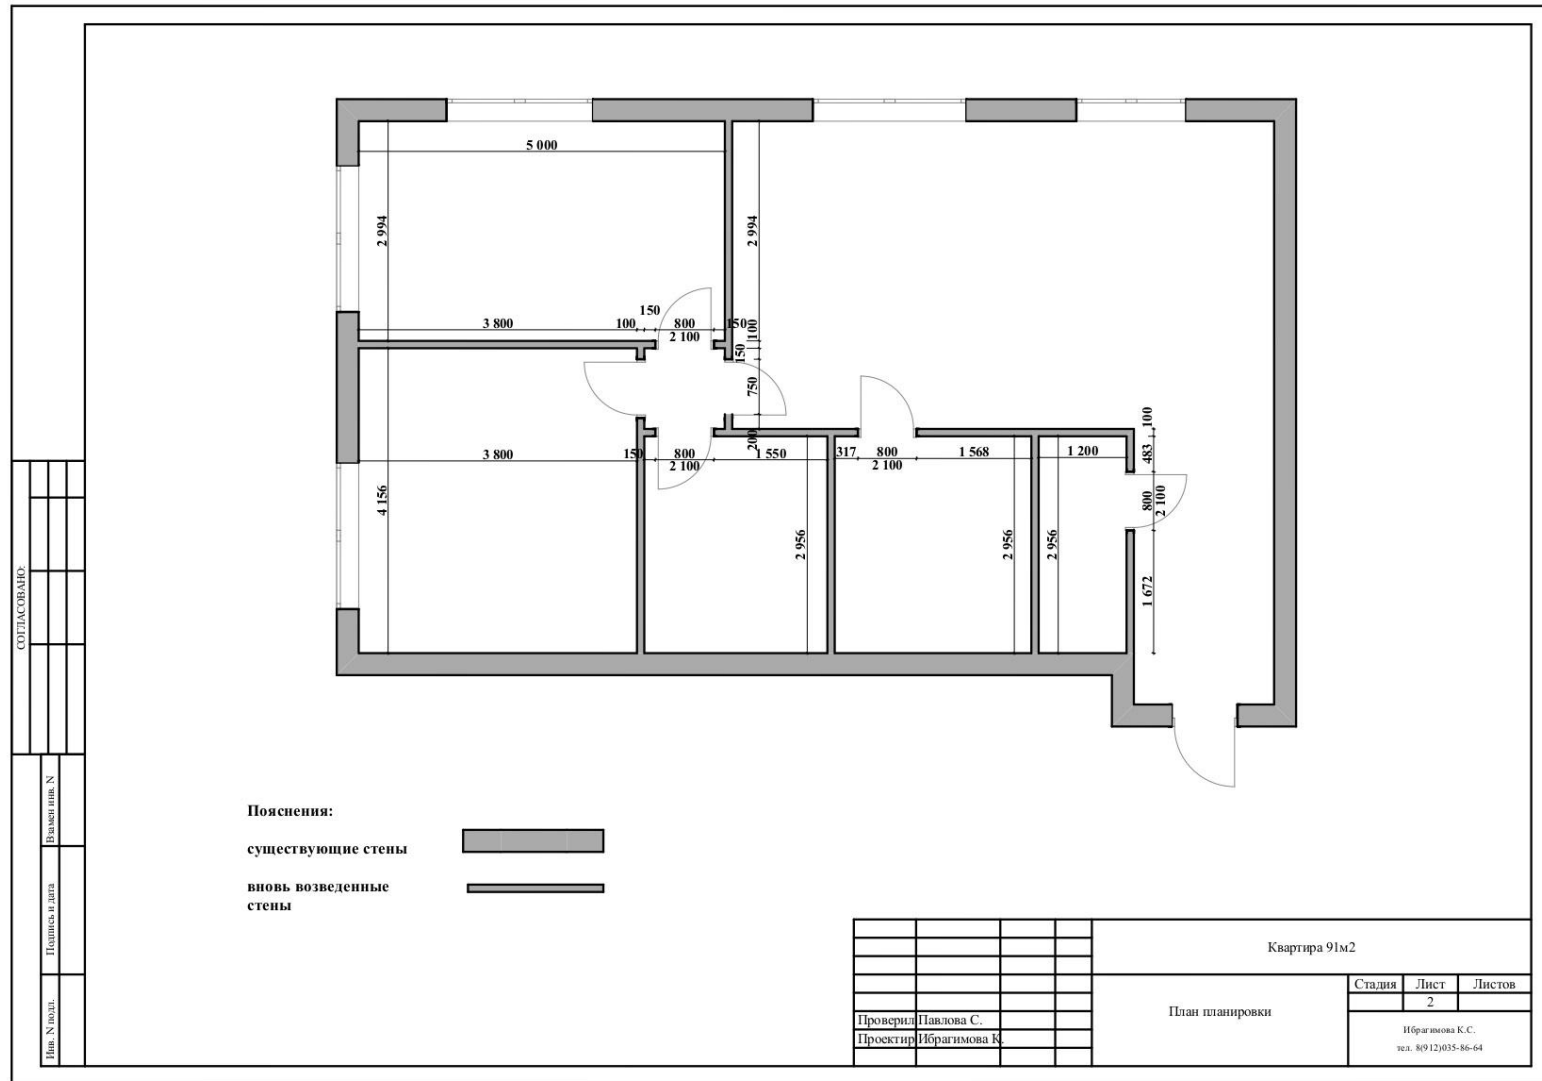

План планировки

1. Пояснения:
   существующие стены
   вновь возведенные стены

СОГЛАСОВАНО:

Имя, N подл.

Подпись и дата

Время подл. N

Квартира 91м2		
План планировки		
Стадия	Лист	Листов
	2	
Ибрагимова К.С. тел. 8(912)035-86-64		

Проверил Павлова С.
Проектировщик Ибрагимова К.