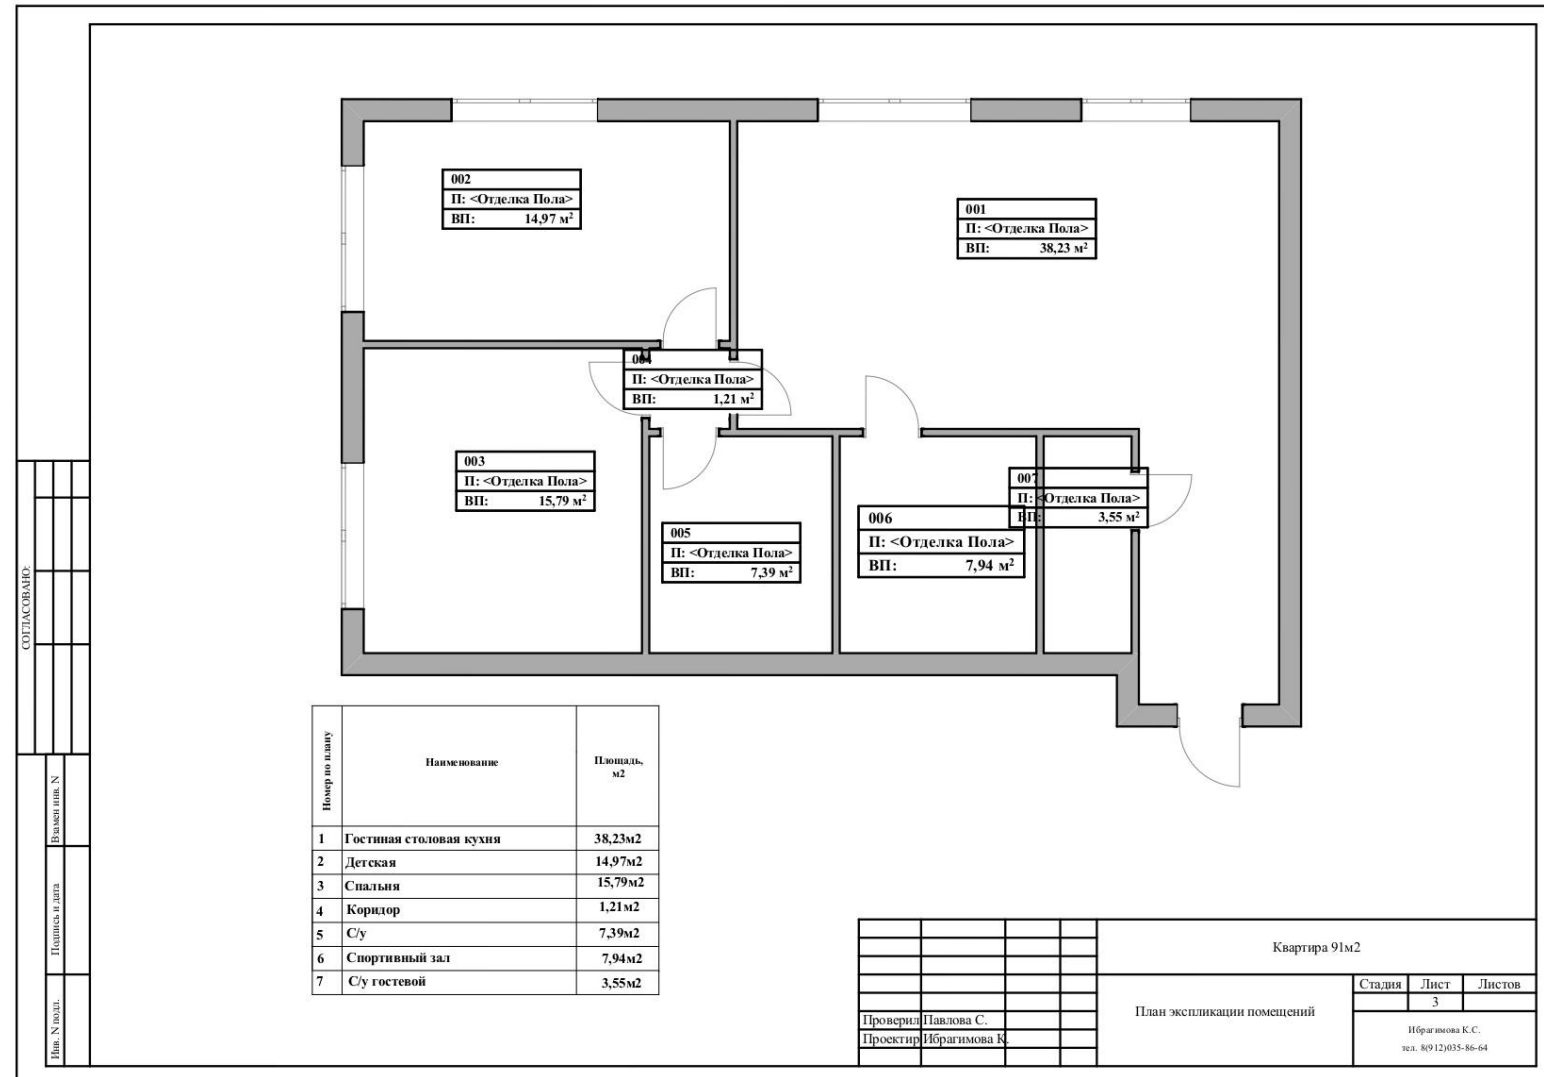

Обмерный план

План планировки

- Пояснения:
 существующие стены
 вновь возведенные стены

СОГЛАСОВАНО:

Имя, N подл.

Подпись и дата

Время подл. N

Квартира 91м2		
План планировки		
Стадия	Лист	Листов
	2	
Ибрагимова К.С. тел. 8(912)035-86-64		

Проверил Павлова С.
 Проектировщик Ибрагимова К.

План экспликации помещений

План с расстановкой мебели

Концепт-борд

СОГЛАСОВАНО:								
Имя, N пола:	Введен имя, N							
Подпись и дата:	Введен имя, N							
		Квартира 91м2						
		<table border="1" style="width: 100%; border-collapse: collapse;"> <tr> <td style="width: 33%;">Стадия</td> <td style="width: 33%;">Лист</td> <td style="width: 33%;">Листов</td> </tr> <tr> <td></td> <td style="text-align: center;">5</td> <td></td> </tr> </table>	Стадия	Лист	Листов		5	
Стадия	Лист	Листов						
	5							
Проверил Павлова С. Проектир Ибрагимова К.		Концепт-борд зоны гостиной, столовой, кухни Ибрагимова К.С. тел. : 8(912)035-86-64						

План пола

План потолка

План осветительных приборов

План сценария света

План электрооборудования

Развертка

Визуализация

Визуализация