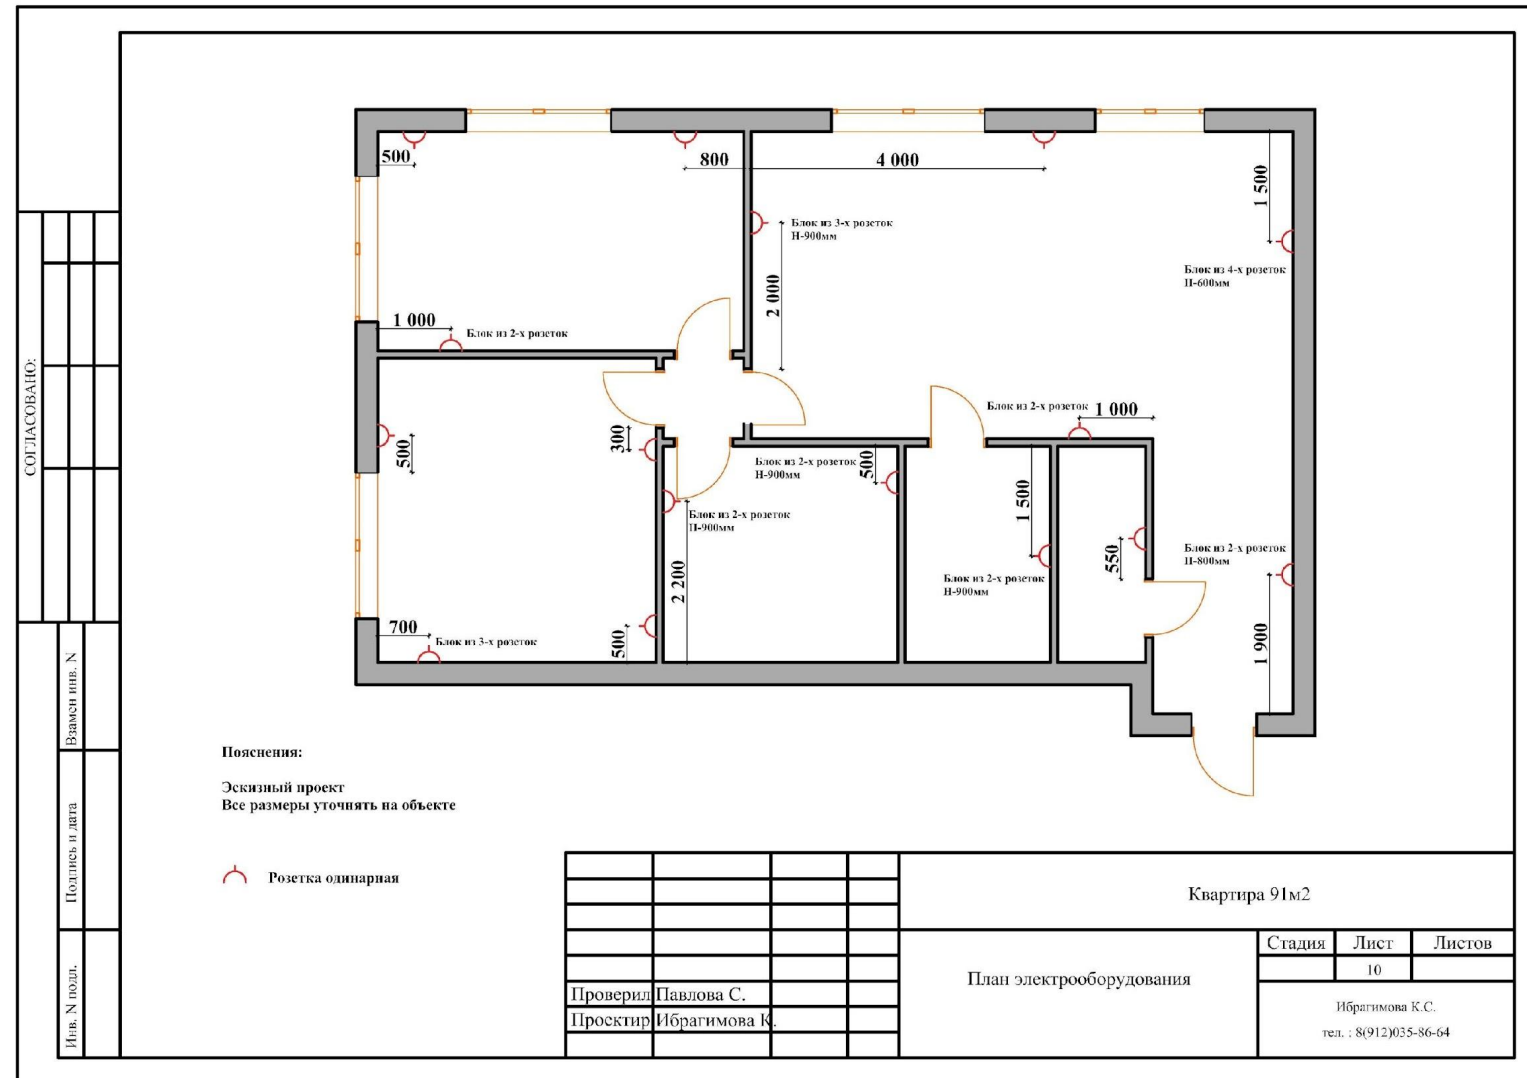

Для внуков, т.к. они остаются гостить надолго, предусмотрена детская комната со столом для занятий, спальными местами и игровой зоной.

В «ночной» зоне квартиры размещен полноценный санузел, в «дневной» - гостевой санузел, оборудованный душевой кабиной, которой при необходимости смогут воспользоваться гости.

Проверил Павлова С.
 Проектировщик Ибрагимова К.

План экспликации помещений

План с расстановкой мебели

Концепт-борд

СОГЛАСОВАНО:								
Имя, N пола:	Введен имя, N							
Подпись и дата:	Введен имя, N							
		Квартира 91м2						
		<table border="1" style="width: 100%; border-collapse: collapse;"> <tr> <td style="width: 33%;">Стадия</td> <td style="width: 33%;">Лист</td> <td style="width: 33%;">Листов</td> </tr> <tr> <td></td> <td style="text-align: center;">5</td> <td></td> </tr> </table>	Стадия	Лист	Листов		5	
Стадия	Лист	Листов						
	5							
Проверил Павлова С. Проектир Ибрагимова К.		Концепт-борд зоны гостиной, столовой, кухни Ибрагимова К.С. тел. : 8(912)035-86-64						

План пола

План потолка

План осветительных приборов

План сценария света

План электрооборудования

Развертка

Визуализация

Визуализация