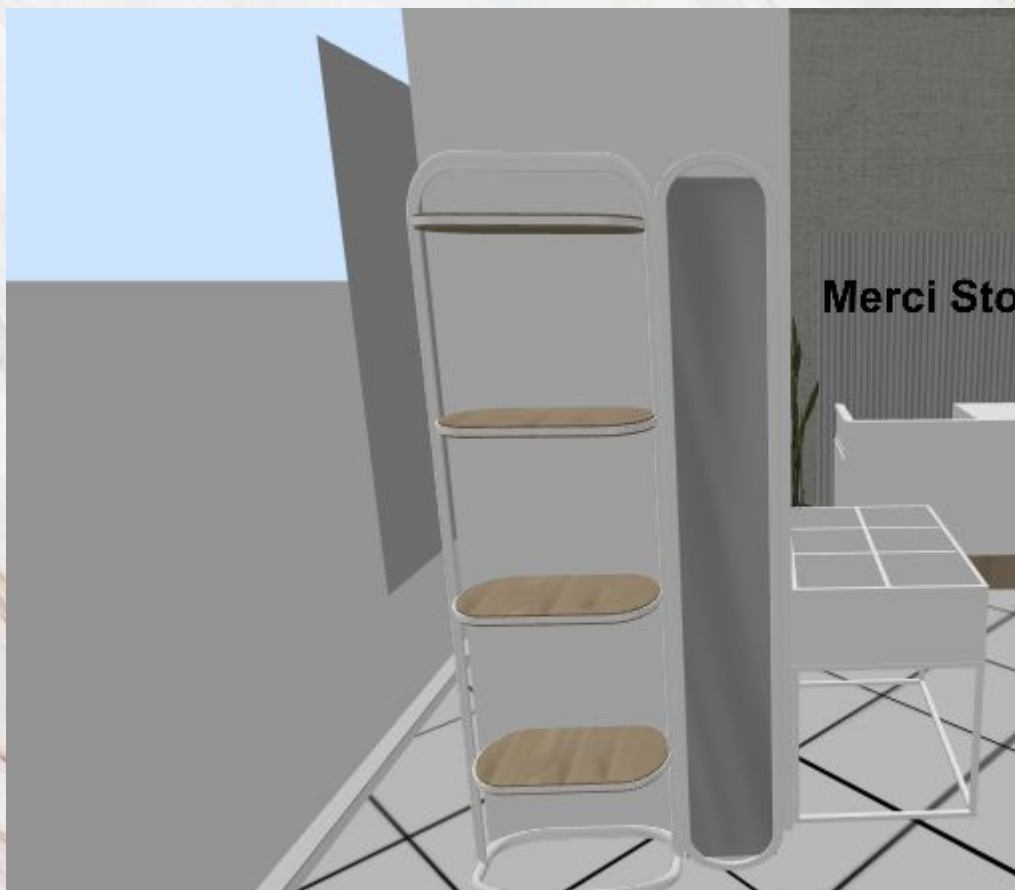

Торговое оборудование

**стойка напольная с зеркалом
для обуви (1шт)**

Материал

**Труба металлическая , порошковая покраска цвет
белый**

Ширина 900мм

Глубина 300мм

Высота 2000мм

Полки дсп ширина 600 мм

Высота 16мм

Глубина 300мм

Расстояние между полками 400мм

Нижняя полка от пола 200мм