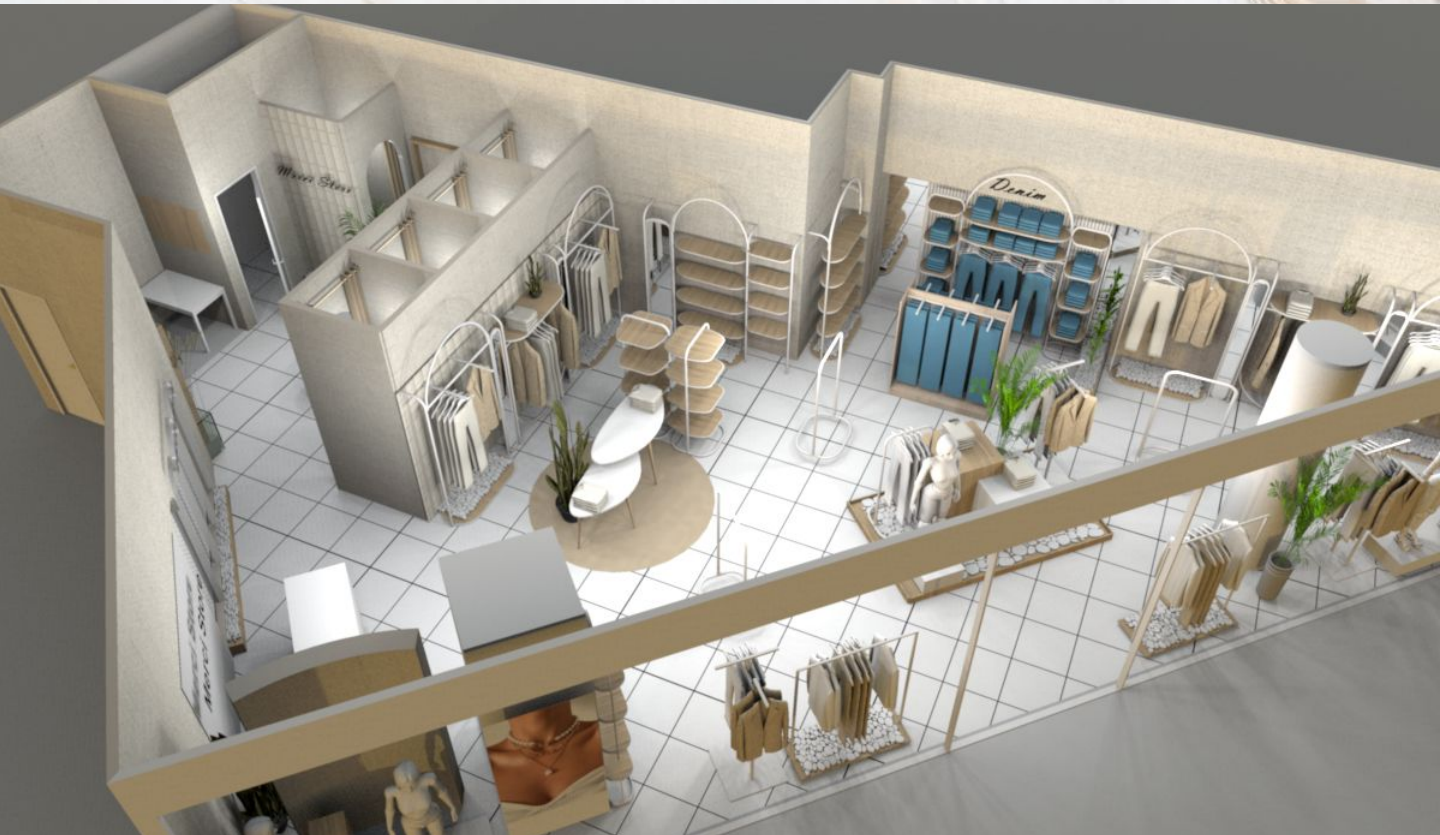

**Дизайн проект магазина женской одежды MERCI  
STORE**

## **Торговое оборудование**

## **Торговое оборудование**

**стойка напольная(5шт)**

### **Материал**

**труба металлическая диаметр 30мм,  
порошковая покраска цвет белый.**

**Ширина 800мм**

**Глубина 600мм**

**Высота 1400мм**