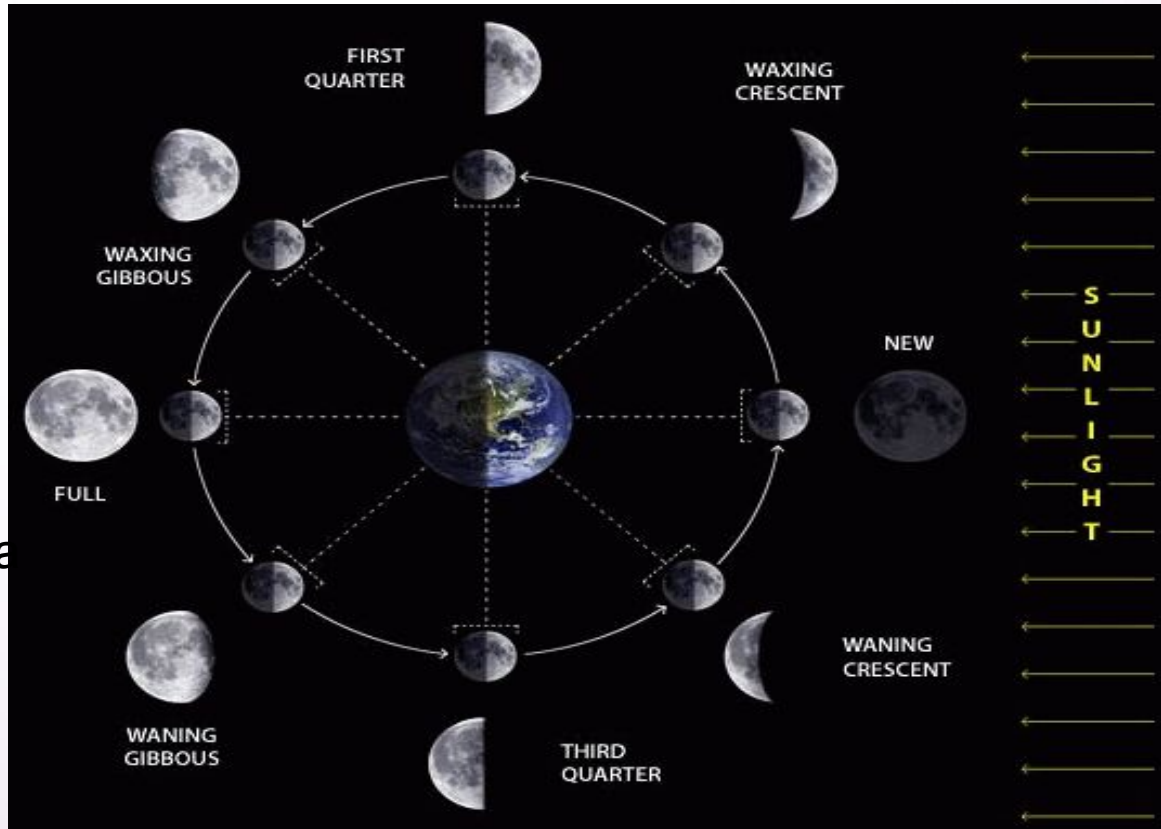

Фазы Луны.

Лунный месяц состоит из 30-29 дней.

Титхи – «Лунный день».