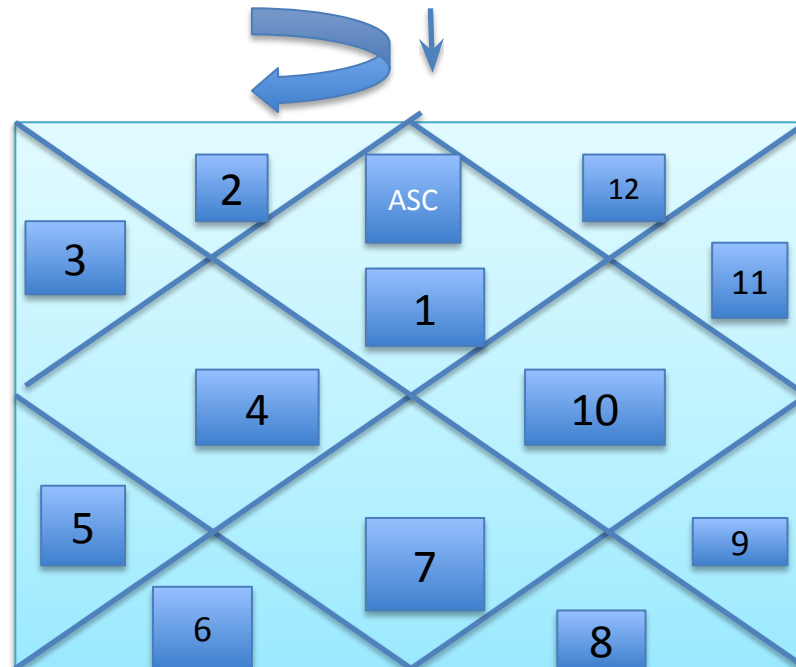

Как начертить карту.

- Южный стиль. (Гуру Чакра).
  чакра

рыбы	ASC овен	телец	близнецы
водолей			рак
козерог			лев
стрелец	скорпион	весы	дева

- Северный стиль. (Шукра чакра)

Академия
ведической астрологии
Майник Юлии

yumaynik
 yumaynik@gmail.com