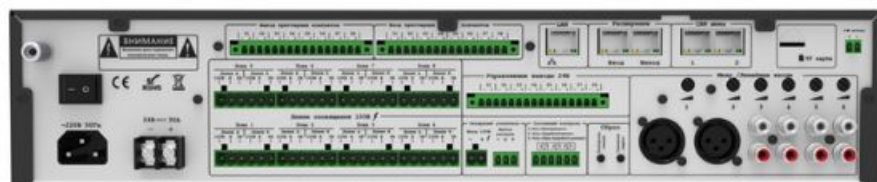

Расширяемая система LPA-DUO

Цифро-аналоговая система оповещения 3-го и 4-го типов и музыкальной трансляции