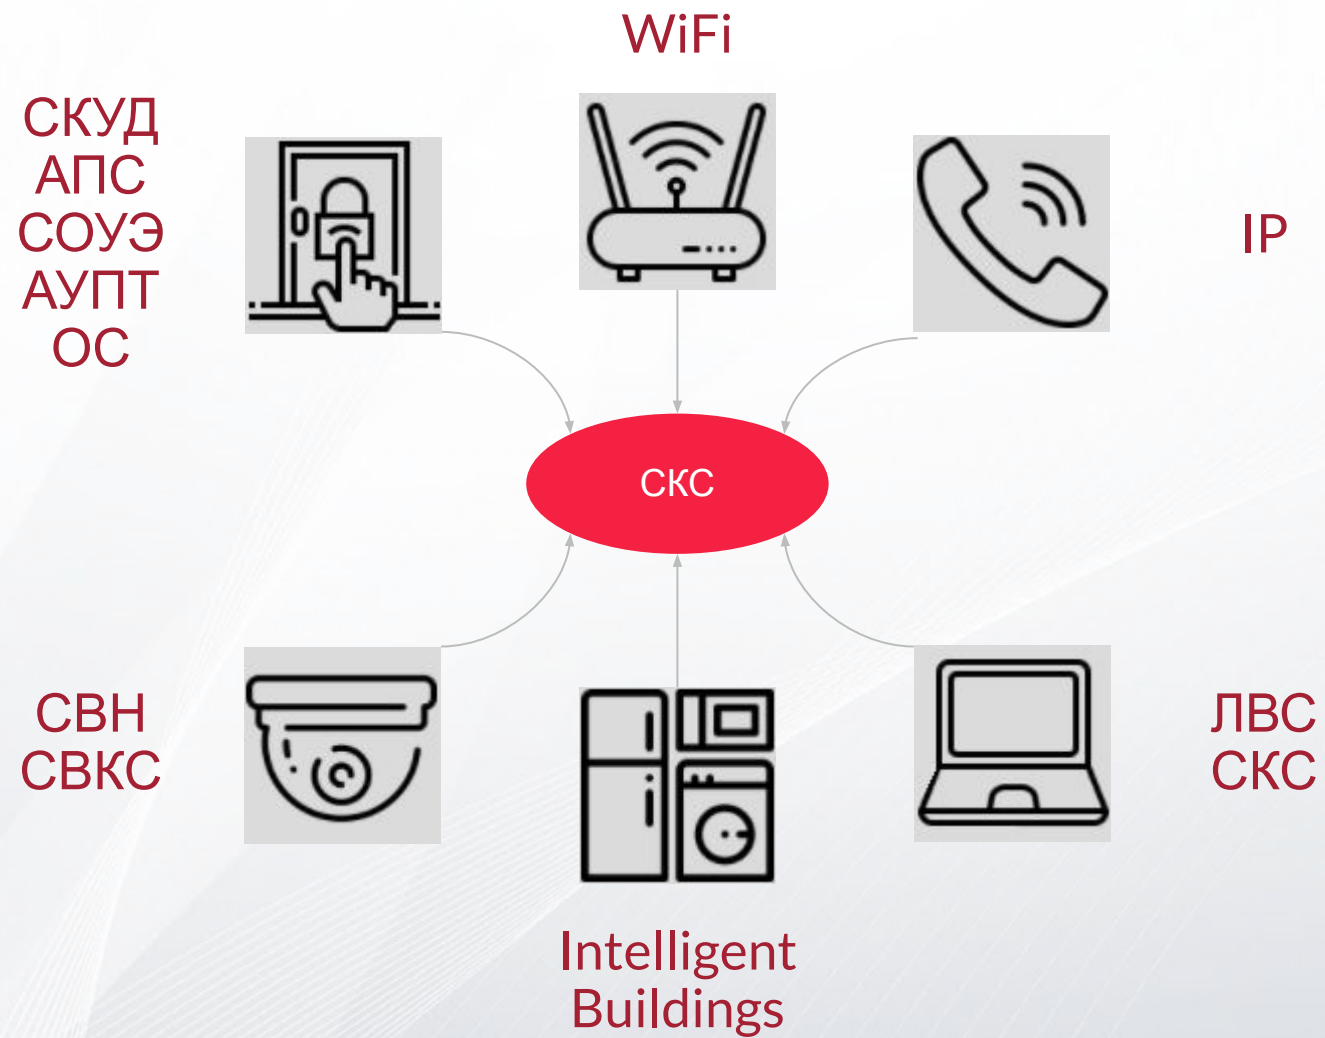

## ЛКД-СК-22

Стрела  
шлагбаума  
коленчатая  
Длина 4 метра

**СКС – это физическая основа IT-инфраструктуры любого предприятия, включающая в себя информационные системы различного значения**

# Какие информационные системы входят в СКС