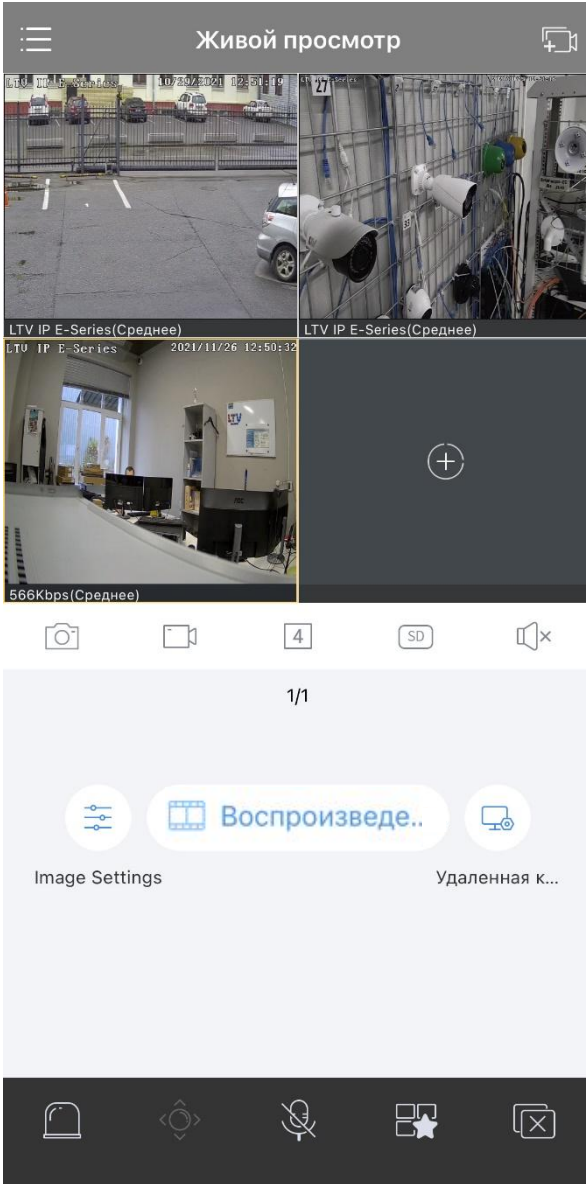

Бюджетный сегмент

1 Серия – мобильное приложение