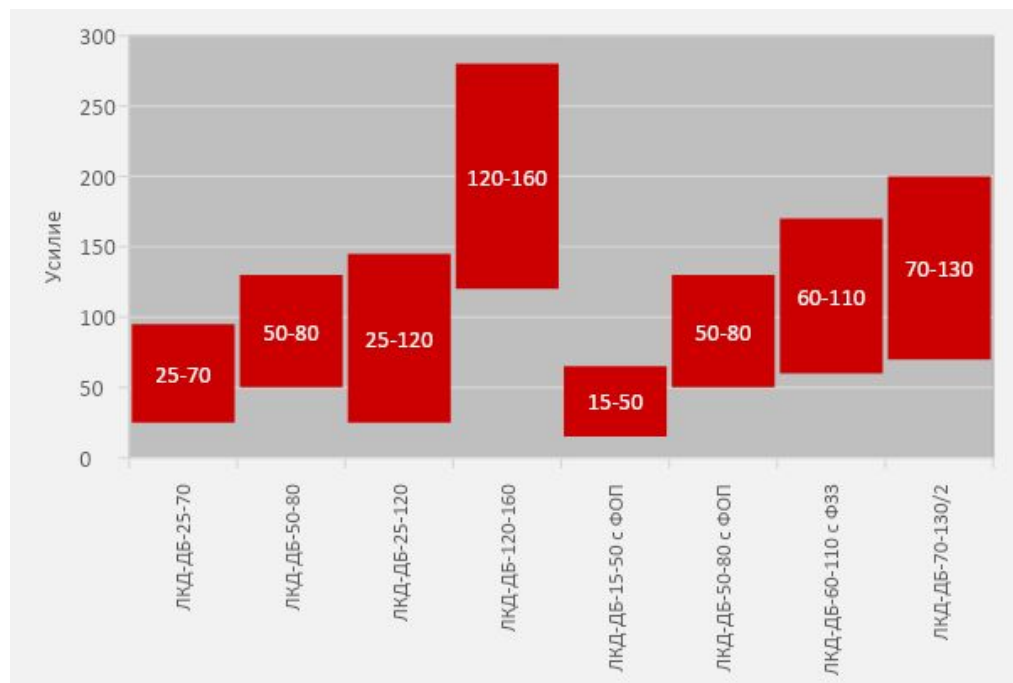

Доводчики

- Три цвета на выбор: белый, серебристый, коричневый;
- Для дверей весом от 25 до 160 кг;
- Универсальная установка;
- Тяга и набор крепежа для разных дверей в комплекте;
- Складывающийся рычаг, или скользящий канал;
- Функция открытого положения и задержки закрытия;
- Морозостойкое исполнение;
- Гарантия до 7 лет.