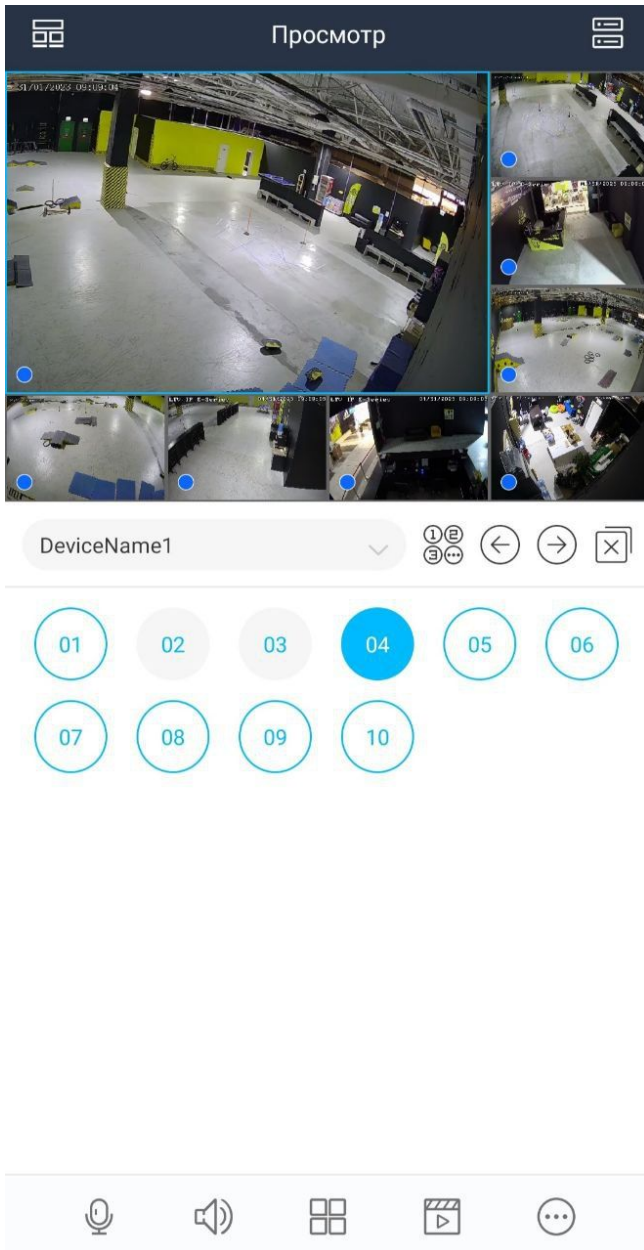

Средний сегмент

2 Серия – мобильное приложение

Современное мобильное приложение **SuperLivePlus** для 2-Series позволит вам осуществлять **удаленный контроль** за вашим объектом и получать доступ к видео из любой точки мира. А благодаря поддержке протокола P2P вы можете быстро добавить оборудование в мобильное приложение, отсканировав QR-код.

Приложение уже доступно для платформ: Android и IOS.