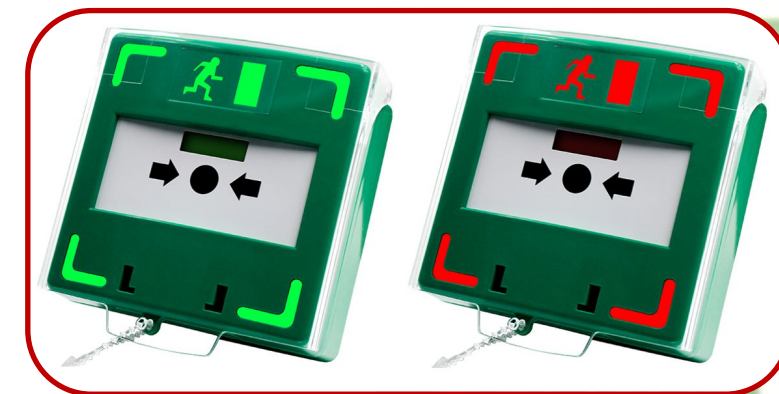

ЛКД-УРД-4

- 3 группы НО/НЗ контактов;
- Восстанавливаемая вставка;
- Световая индикация;
- Звуковая индикация;
- Возможность пломбирования;
- -30°C ....+60°C, IP 24.