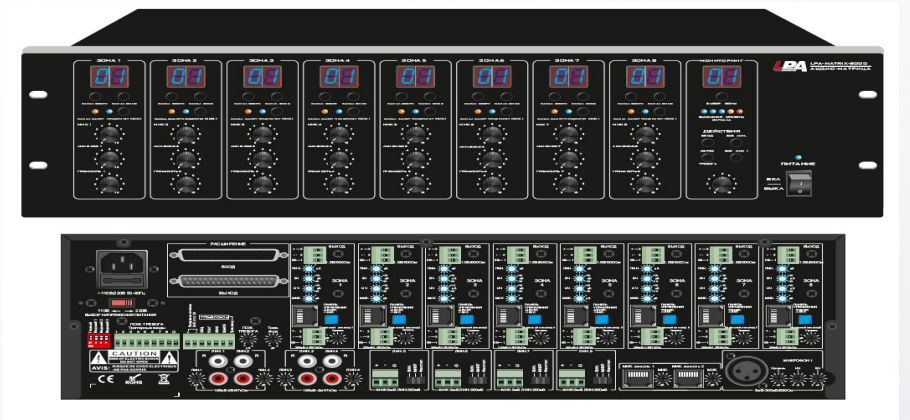

LPA-MATRIX-8000

- аудио матрица 9 входов на 8 выходов
- регуляторы громкости и тембра для каждого канала
- расширение системы аналогичными блоками
- выносные панели входов и управления