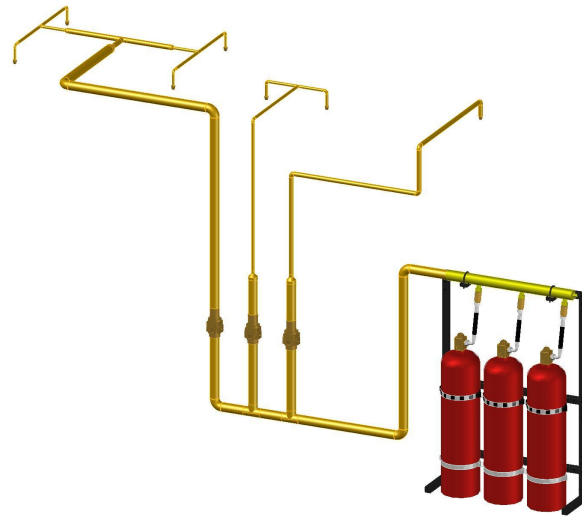

- ❖ Централизованная установка предназначена для тушения **нескольких направлений**
- ❖ ГОТВ подаётся **непосредственно в помещение**, в котором произошло **возгорание**
- ❖ Установка размещается в **отдельном специализированном помещении с определёнными требованиями** к этажу, габаритам, температуре, вентиляции, огнестойкости перегородок и перекрытий и др.