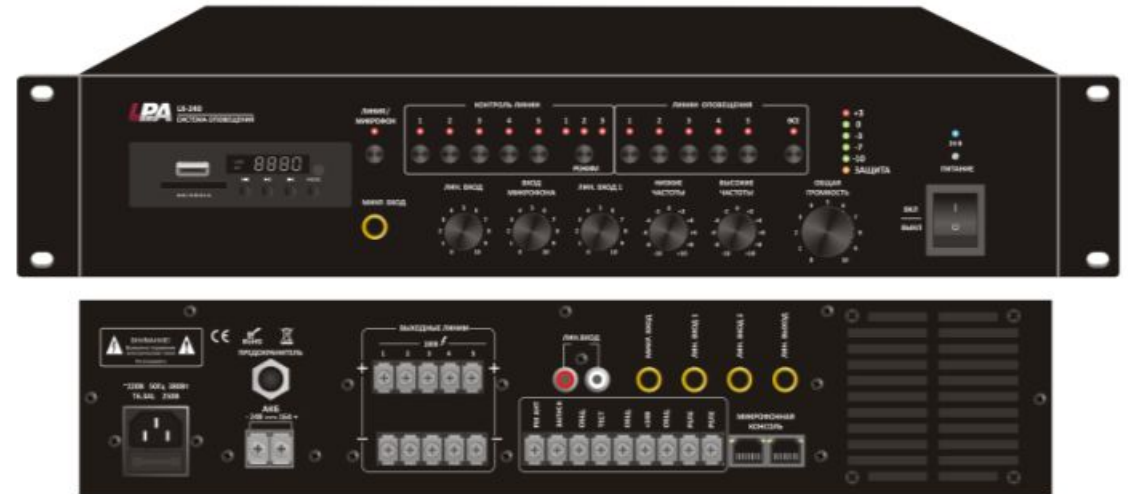

Моноблочная система LPA-LX

LPA-LX240/480/650 - комбинированная система оповещения 3-го типа и музыкальной трансляции, объединяющая в одном корпусе несколько устройств