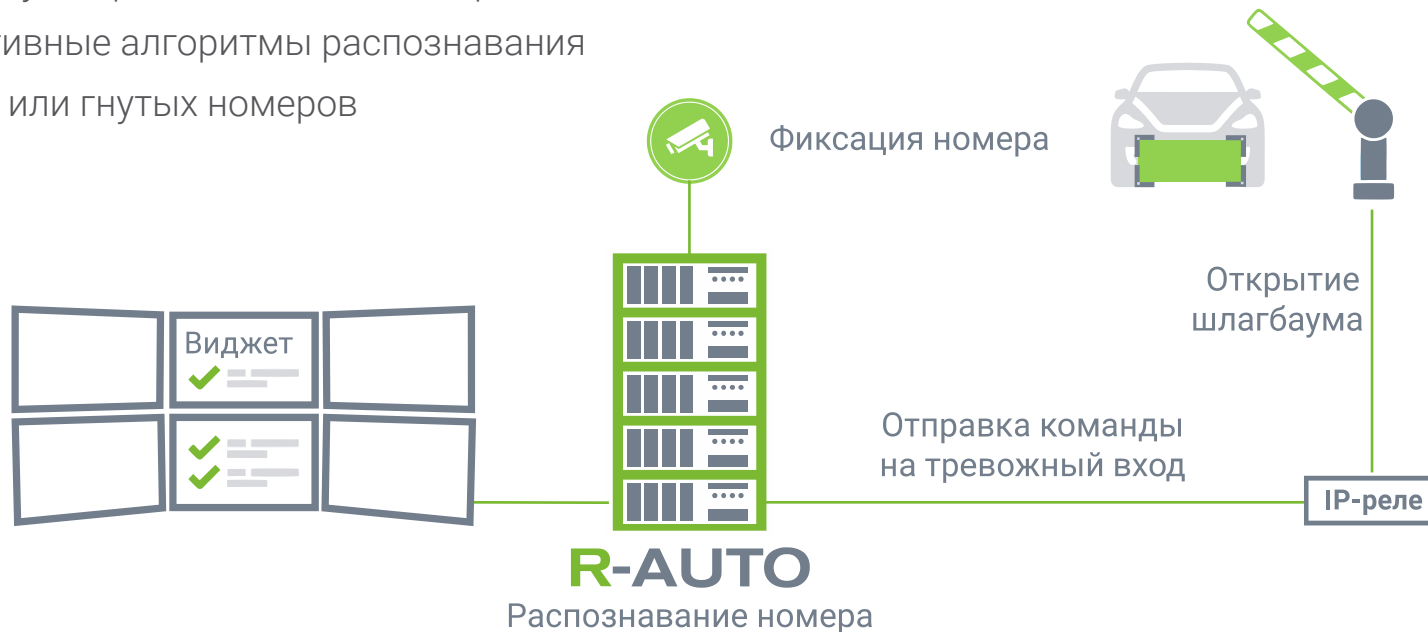

Детектор  
парковки  
транспортного  
средства в  
неположенном  
месте

Детектор  
медленного/  
быстрого  
перемещения  
транспортного  
средства

**№969**

## Мобильное приложение R-OPERATOR

- Приложений R-OPERATOR для IOS и Android
- Подключение к системе из любой точки планеты
- Использование QR-кода для подключения

**R-OPERATOR**  
RUBEZH

Программно-аппаратные комплексы  
Типовые решения ECO и PRO