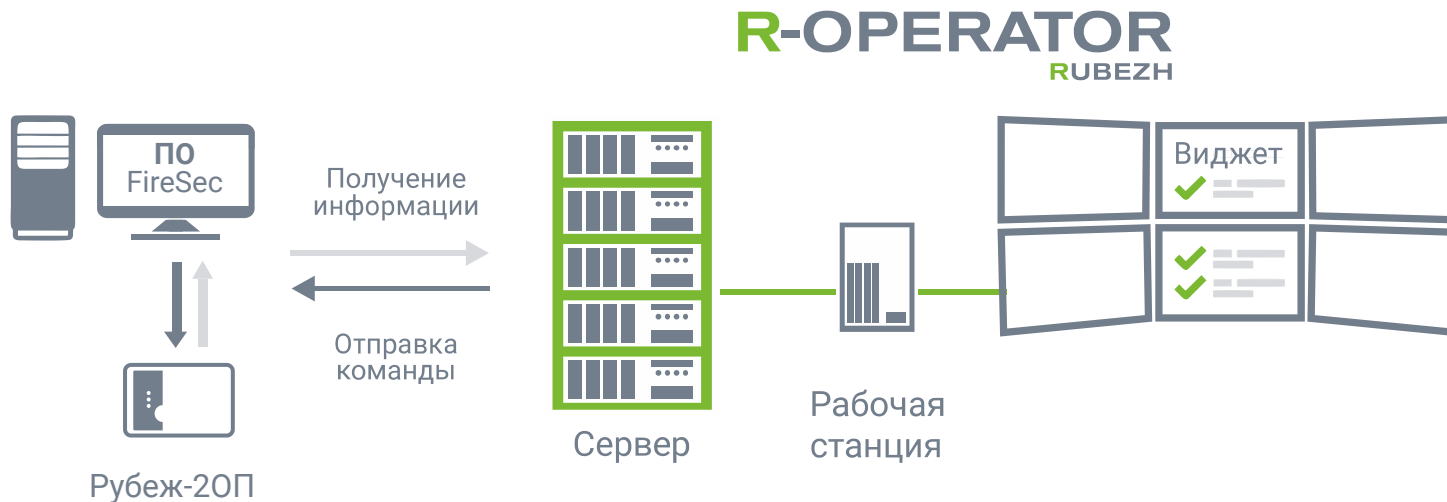

## STRAZH RUBEZH

Инновационная СКУД  
на базе контроллеров  
со встроенным ПО  
и управлением  
через WEB-интерфейс

## R-OPERATOR RUBEZH

Неограниченное  
масштабирование серверных  
конфигурации без ущерба  
работающей системе  
видеонаблюдения

## RVI RUBEZH

Интеллектуальные  
IP-видеокамеры  
с нейросетевой обработкой  
изображения на борту

## Интеграция с ИСБ RUBEZH R3

- Получение событий ИСБ RUBEZH R3
- Управление охранной зоной
- Реакция на события ОС/ПС

- Получение событий СКУД RUBEZH STRAZH
- Управление точкой доступа