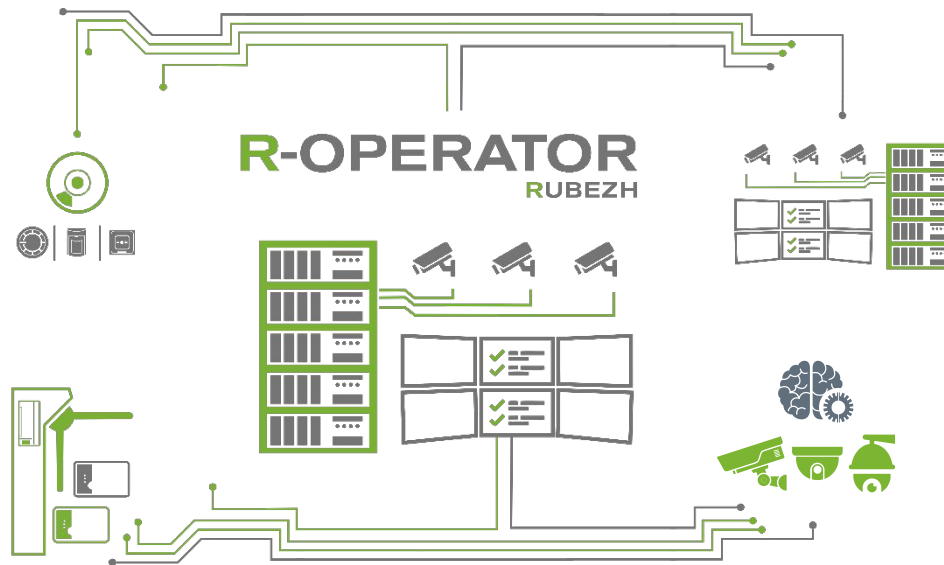

# Комплексная система безопасности

**R-OPERATOR**  
RUBEZH

## FireSec

Программное обеспечение  
предназначено  
для создания  
конфигурации адресной  
системы  
ИСБ RUBEZH R3

## STRAZH RUBEZH

Инновационная СКУД  
на базе контроллеров  
со встроенным ПО  
и управлением  
через WEB-интерфейс