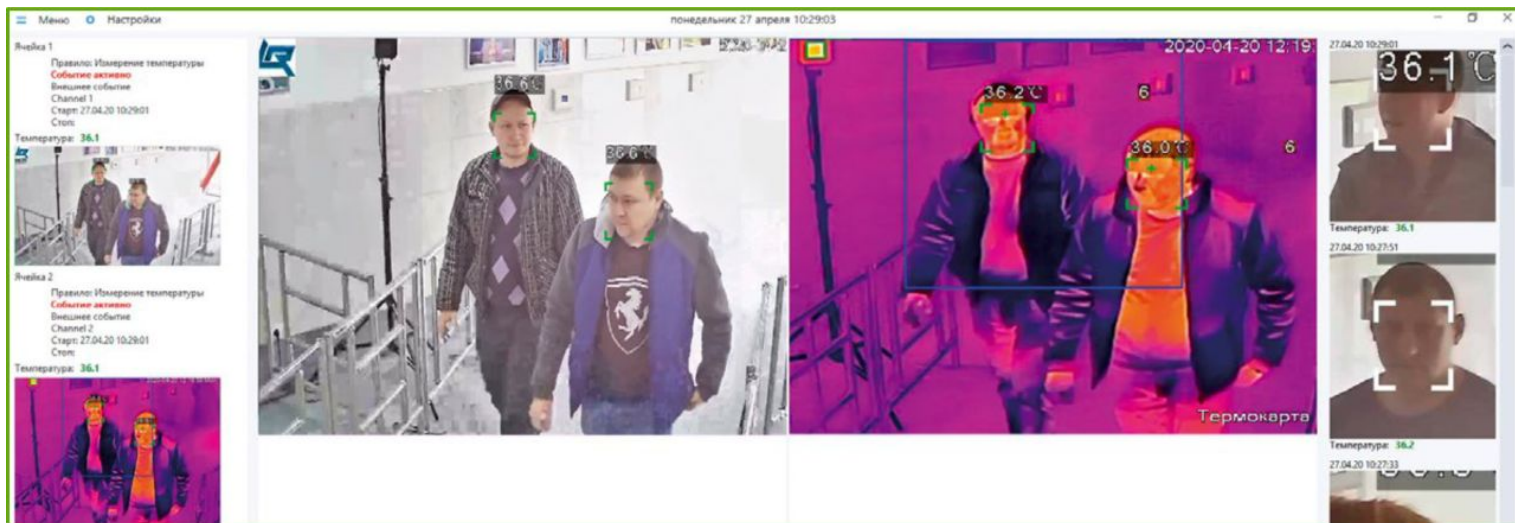

Видеосерверы и рабочие станции

IP-громкоговорители

Грозозащита,
инжекторы,
кронштейны

Компания предлагает широкий спектр оборудования и решений для систем интеллектуального видеонаблюдения.

Цифровая система видеонаблюдения R-OPERATOR