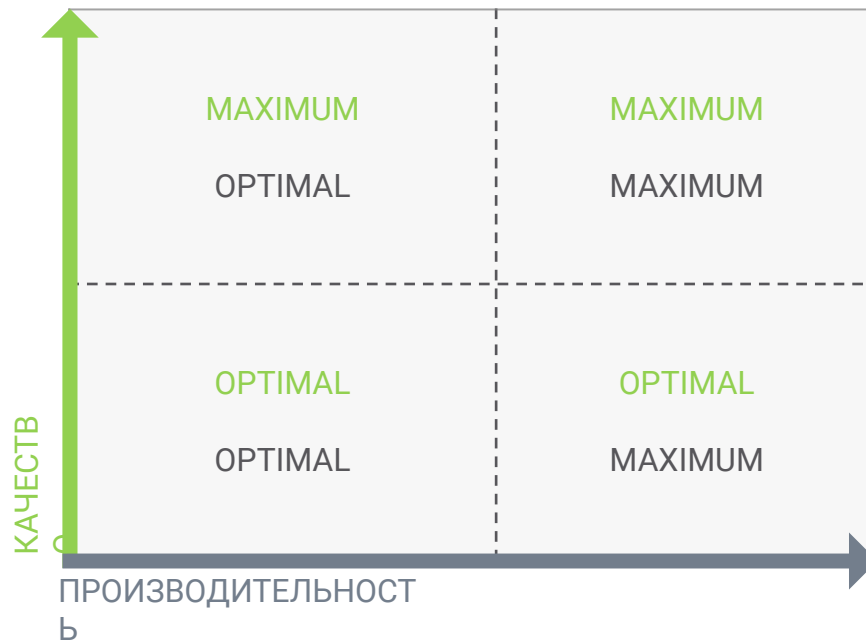

Разработка ПАК под бюджет и требования заказчика