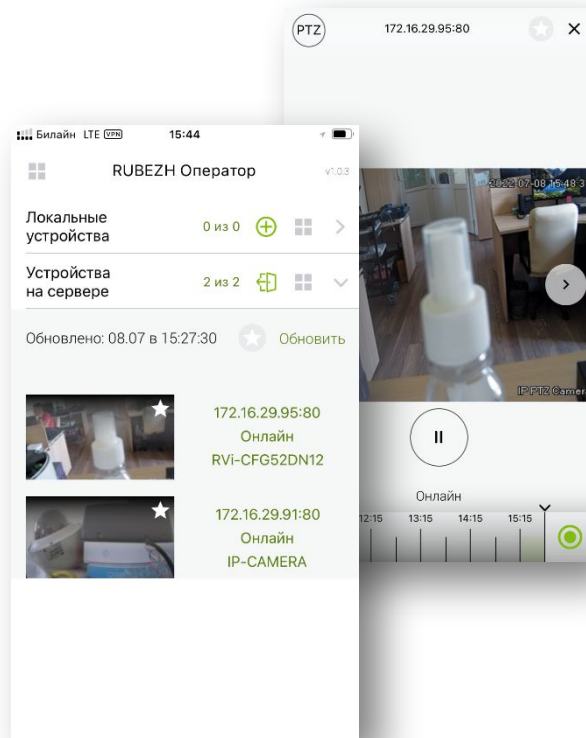

Детектор  
парковки  
транспортного  
средства в  
неположенном  
месте

Детектор  
медленного/  
быстрого  
перемещения  
транспортного  
средства

**№969**

## Распознавание автомобильных номеров R-AUTO

- Распознавание номеров стран «КУБР» (Казахстан, Украина, Беларусь, Россия)
- Высокий уровень оптимизации ПО системы
- Широкие углы распознавания номеров ТС
- Предиктивные алгоритмы распознавания грязных или гнутых номеров

## Мобильное приложение R-OPERATOR

- Приложений R-OPERATOR для IOS и Android
- Подключение к системе из любой точки планеты
- Использование QR-кода для подключения

**R-OPERATOR**  
RUBEZH

Программно-аппаратные комплексы  
Типовые решения ECO и PRO