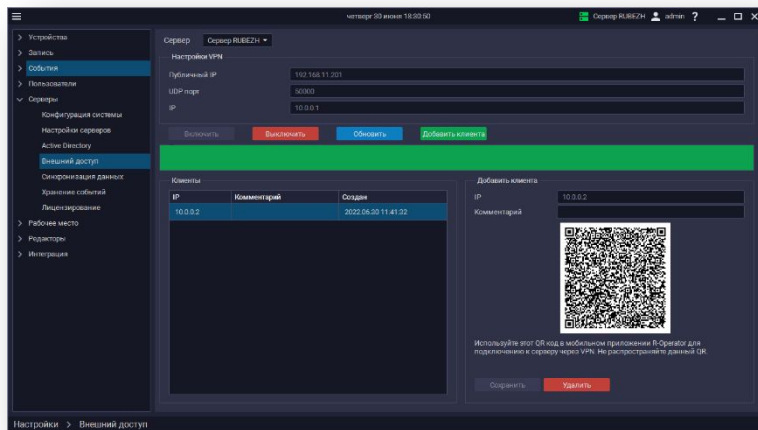

Детектор  
парковки  
транспортного  
средства в  
неположенном  
месте

Детектор  
медленного/  
быстрого  
перемещения  
транспортного  
средства

**№969**

## Распознавание автомобильных номеров R-AUTO

- Распознавание номеров стран «КУБР» (Казахстан, Украина, Беларусь, Россия)
- Высокий уровень оптимизации ПО системы
- Широкие углы распознавания номеров ТС
- Предиктивные алгоритмы распознавания грязных или гнутых номеров

## Мобильное приложение R-OPERATOR

- Приложений R-OPERATOR для IOS и Android
- Подключение к системе из любой точки планеты
- Использование QR-кода для подключения

**R-OPERATOR**  
RUBEZH

Программно-аппаратные комплексы  
Типовые решения ECO и PRO