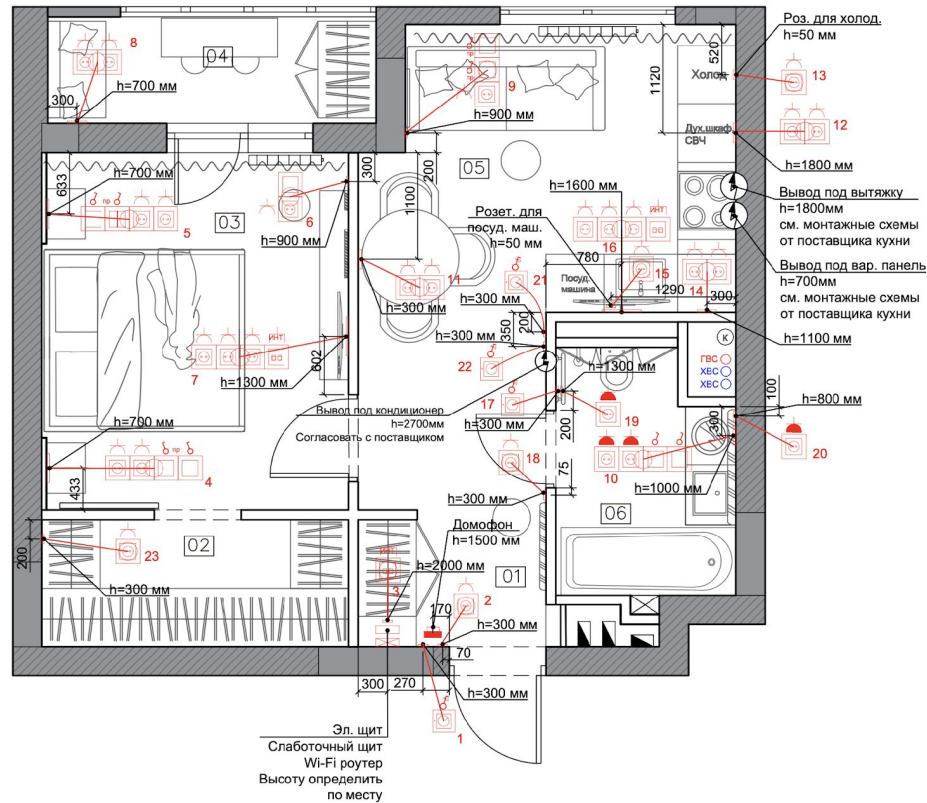

УСЛОВНЫЕ ОБОЗНАЧЕНИЯ	
	Розетка эл 220 V
	Розетка эл 220 V IP-44
	Розетка интернет на 2 поста
	Выключатель
	Регулятор теплого пола
	Домофон
	Эл. вывод 220 V
	Эл. щит

ПРИМЕЧАНИЯ:

1. Рабочий проект разработан на основании проектной документации, полученной от застройщика.
2. Все размеры указаны в мм.
3. За ноль проекта принят уровень чистого пола.
4. Все высоты указаны от УЧП.
5. Высота установки розеток 300 мм от уровня чистого пола, кроме тех, для которых указана высота на плане.
6. Точные привязки электрических выводов в помещении №9 Кухня уточнить в монтажных схемах кухни от производителя кухни.
7. Привязки розеток вдоль стен и по высоте выдаются до центра розетки или розеточного блока.
8. Точная привязка эл. выводов для внутренних блоков кондиционеров выдается производителем.
9. Подбор электрофурнитуры производится на этапе строительства при участии архитектора.
10. Электрические выводы для подсветки учитывать с запасом провода.

ЭКСПЛИКАЦИЯ		
№	Наименование помещения	S, м ²
1	Прихожая	2,74
2	Гардероб	4,15
3	Спальня	11,58
4	Лоджия	3,72
5	Кухня-гостиная	14,89
6	Санузел	4,39
Итого:		41,47

ПЛАН ОСВЕТИТЕЛЬНОГО ОБОРУДОВАНИЯ

ПРИМЕЧАНИЯ:

1. Рабочий проект разработан на основании проектной документации, полученной от застройщика.
2. Все размеры указаны в мм.
3. Перед началом производства строительных работ все размеры и отметки проверить по месту.
4. За условную отметку 0.000 принят уровень существующего бетонного потолка.

УСЛОВНЫЕ ОБОЗНАЧЕНИЯ

$\square_{-0.075}$	Отметка уровня опуска потолка относительно существующего бетонного потолка
\otimes	Люстра, потолочный подвесной светильник
\oplus	Светильник точечного освещения
\ominus	Электрический вывод под освещение
\otimes	Вентилятор вытяжной
---	Светодиодная подсветка
\odot	Подвесной светильник
\equiv	Трековый светильник
\ominus	Электрический вывод 220 В