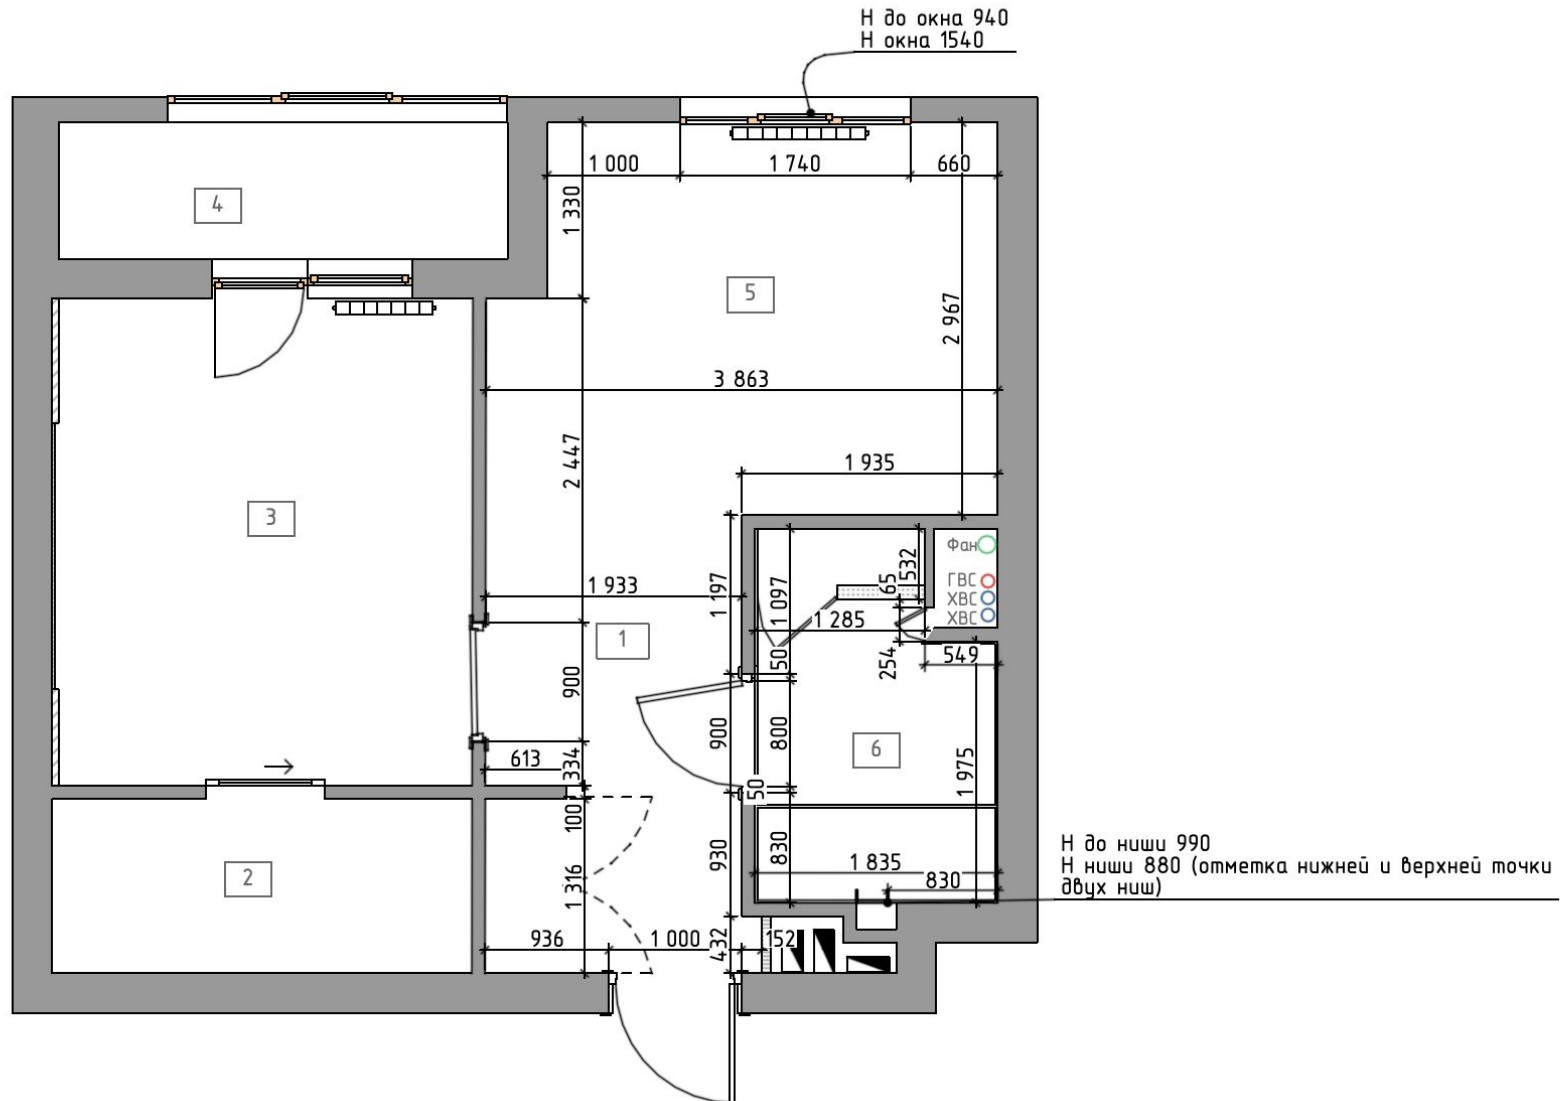

ОБМЕРОЧНЫЙ ПЛАН