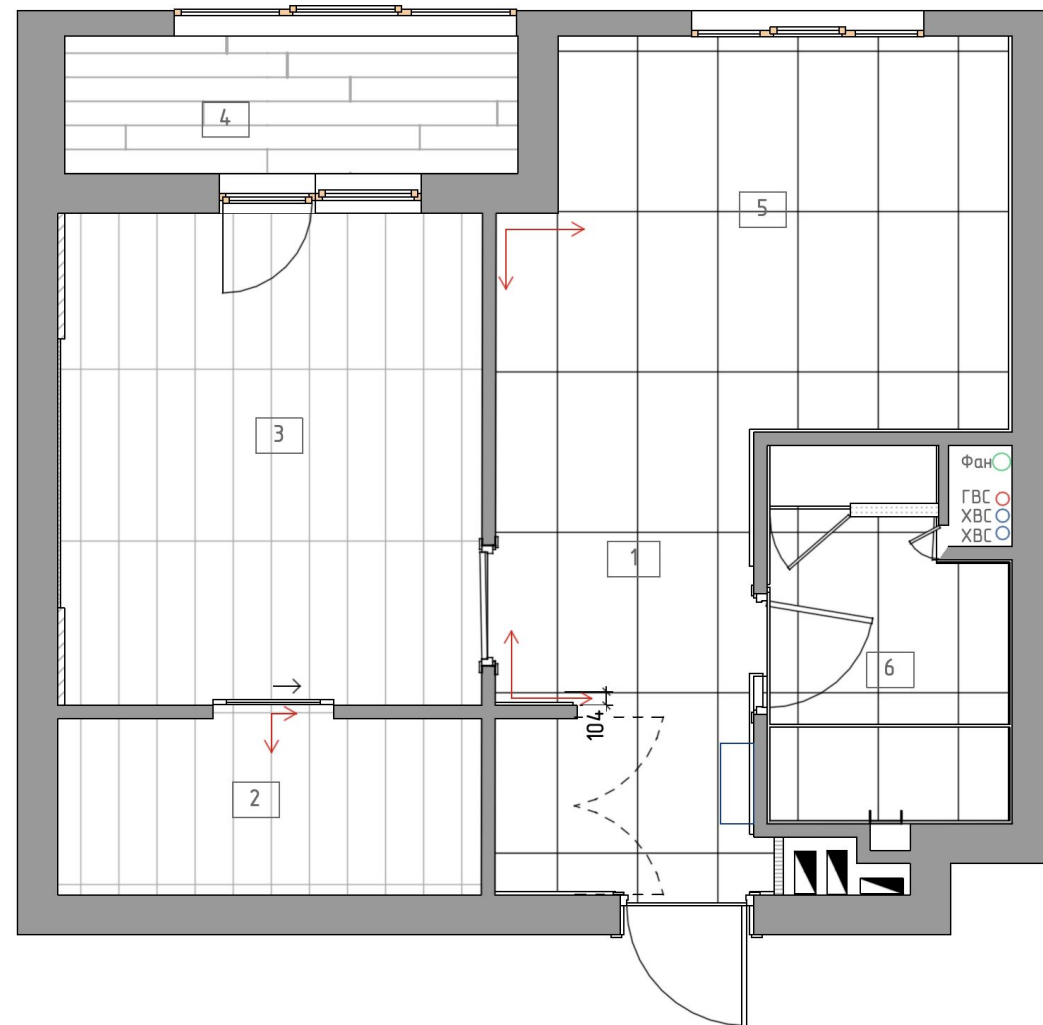

ПЛАН НАПОЛЬНЫХ ПОКРЫТИЙ