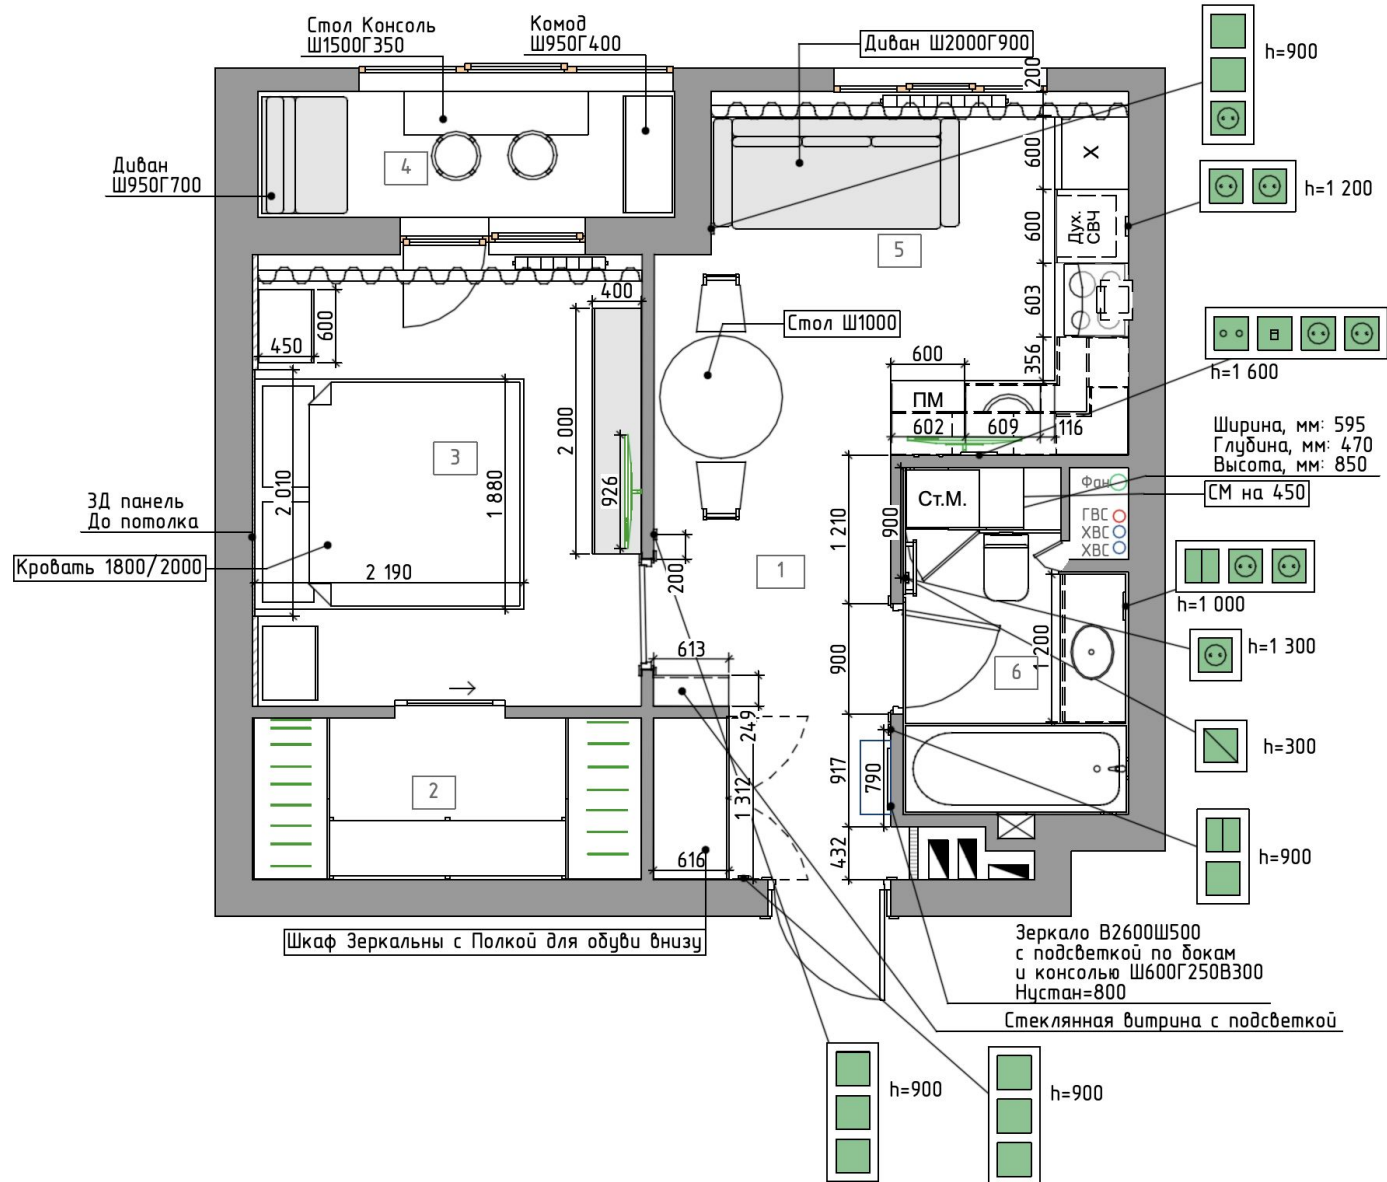

УТВЕРЖДЕННОЕ ПЛАНИРОВОЧНОЕ РЕШЕНИЕ