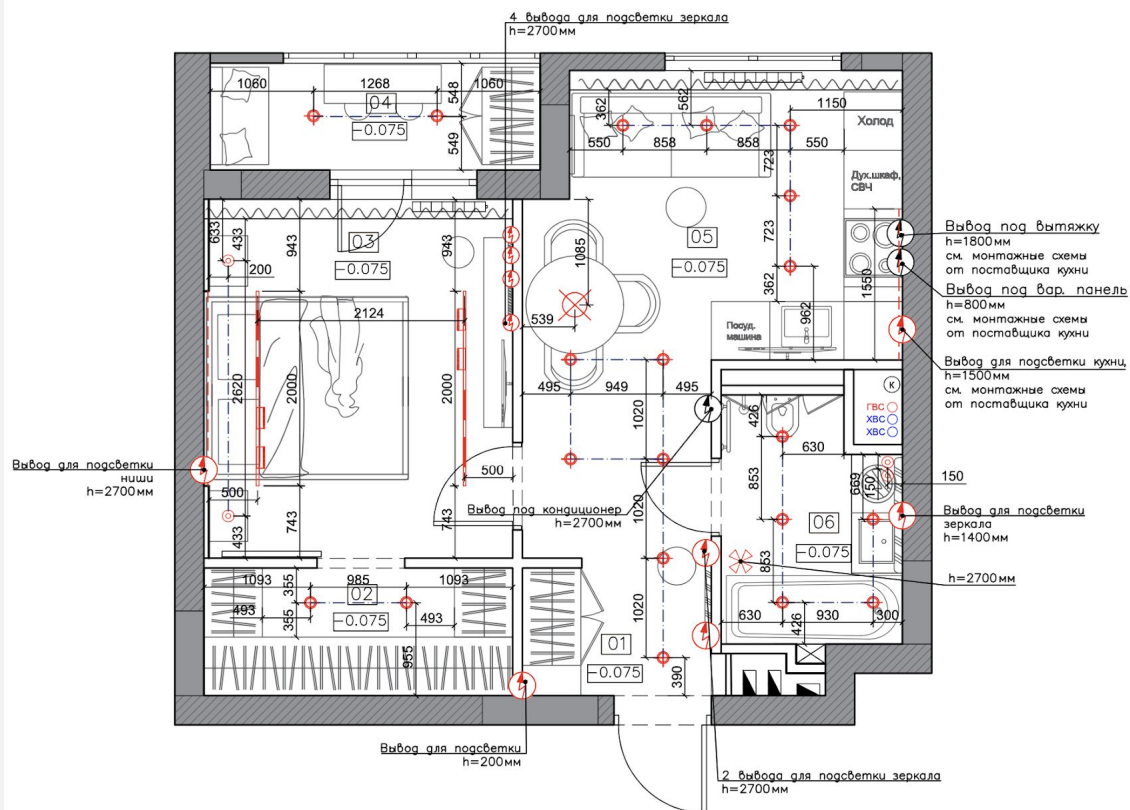

УСЛОВНЫЕ ОБОЗНАЧЕНИЯ	
	Розетка эл 220 V
	Розетка эл 220 V IP-44
	Розетка интернет на 2 поста
	Выключатель
	Регулятор теплого пола
	Домофон
	Эл. вывод 220 V
	Эл. щит

ПРИМЕЧАНИЯ:

1. Рабочий проект разработан на основании проектной документации, полученной от застройщика.
2. Все размеры указаны в мм.
3. За ноль проекта принят уровень чистого пола.
4. Все высоты указаны от УЧП.
5. Высота установки розеток 300 мм от уровня чистого пола, кроме тех, для которых указана высота на плане.
6. Точные привязки электрических выводов в помещении №9 Кухня уточнить в монтажных схемах кухни от производителя кухни.
7. Привязки розеток вдоль стен и по высоте выдаются до центра розетки или розеточного блока.
8. Точная привязка эл. выводов для внутренних блоков кондиционеров выдается производителем.
9. Подбор электрофурнитуры производится на этапе строительства при участии архитектора.
10. Электрические выводы для подсветки учитывать с запасом провода.

ЭКСПЛИКАЦИЯ		
№	Наименование помещения	S, м ²
1	Прихожая	2,74
2	Гардероб	4,15
3	Спальня	11,58
4	Лоджия	3,72
5	Кухня-гостиная	14,89
6	Санузел	4,39
Итого:		41,47

ПЛАН ОСВЕТИТЕЛЬНОГО ОБОРУДОВАНИЯ

ПРИМЕЧАНИЯ:

1. Рабочий проект разработан на основании проектной документации, полученной от застройщика.
2. Все размеры указаны в мм.
3. Перед началом производства строительных работ все размеры и отметки проверить по месту.
4. За условную отметку 0.000 принят уровень существующего бетонного потолка.