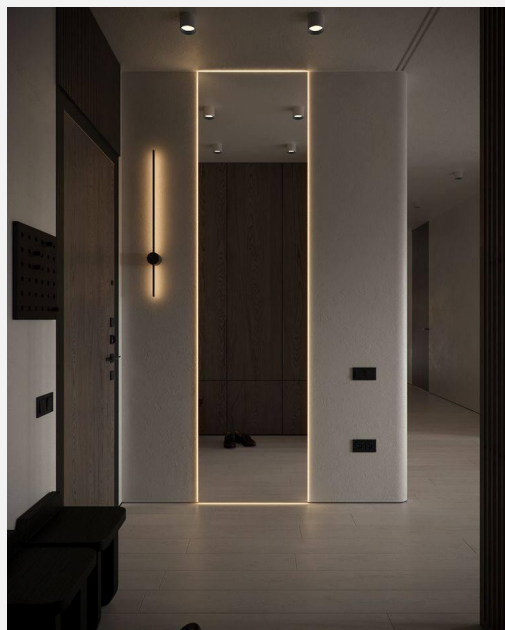

**PL1184-6 Maxonor
Смеситель для
раковины высокий**

Электр. полотенцесушитель

РЕФЕРЕНСЫ ПРИХОЖЕЙ

Центральный трек и
подсветка
Полосы и на стену справа
от двери в спальню

Зеркало при входе
Подсветка в профиле как и
на стене напротив по
бокам от зеркала