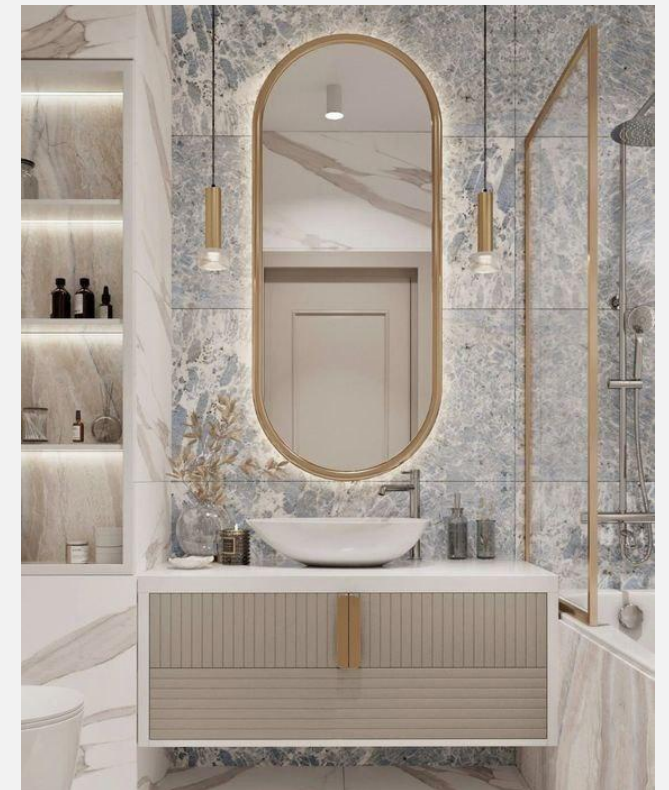

Пример Зеркала и стекло в золоте высокое!