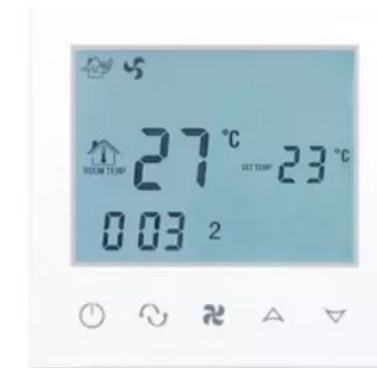

Термостат Vitron W-therm TVW 2AC белый

Или АТТ трансформатор если группа конвекторов в одном помещении, не встраивается в короб

К вентиляторам 220Вт

Трансформатор Vitron ATT100

В свойствах товара необходимо прописать «рамка» или «окантовка», а так же их тип (L;Z; J;F)