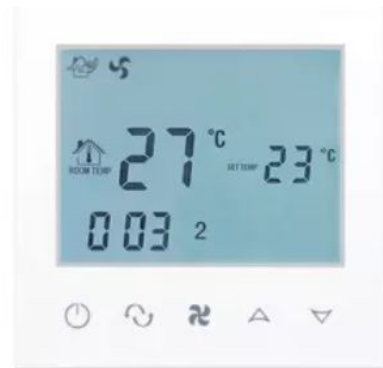

[Термостат Vitron W-therm TVW 2AC белый](#)

Itermic устанавливает шведские вентиляторы Fergas 220В, как и у бренда Vitron, по этому возможно использование термостата W-therm TVW 2AC белый/черный