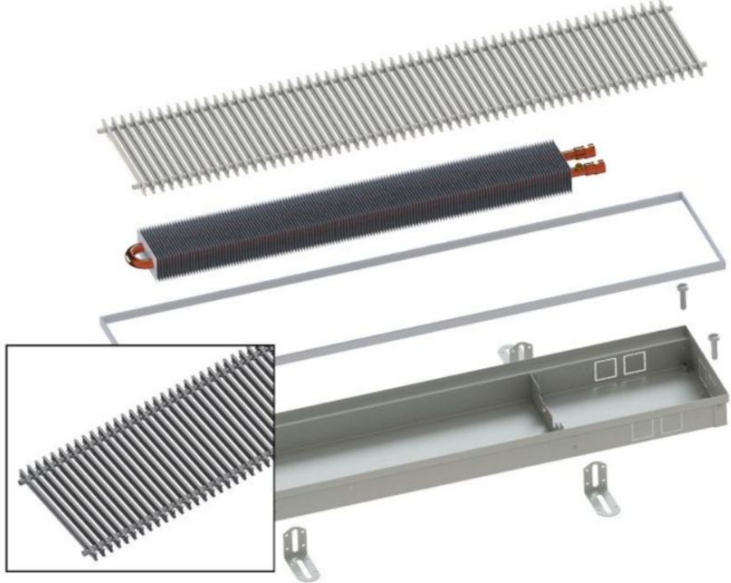

Внутрипольные конвекторы Itermic серии ITTL с
алюминиевыми решётками натурального цвета

Модели ITTZ и ITTL в комплекте с решеткой,
добавляются в заказ только при продаже из
складского наличия! Все остальные позиции, заказные с
производства, добавляются по отдельности!

Х2 шт