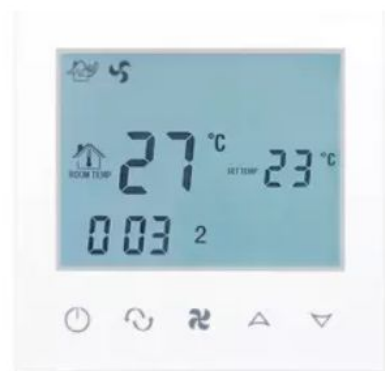

X2 шт

Контроллер температуры Siemens RDF310 белый

Коробка Simon для накладного монтажа термостата RDF310 белая

У данной модели только рамка L профиль

Термостат Vitron W-therm TVW 2AC белый

Helios Therm устанавливает шведские вентиляторы Fergas 220В, как и у бренда Vitron, по этому возможно использование термостата W-therm TVW 2AC белый/черный