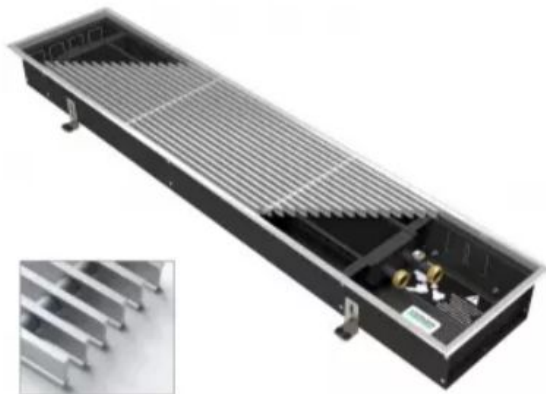

Конвектор внутривольный Varmann Ntherm без вентилятора (с алюминиевой решеткой натурального цвета)