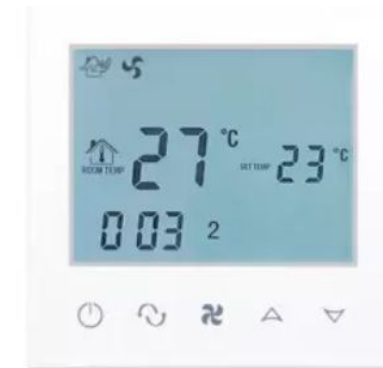

Термостат Vitron W-therm TVW 2AC белый