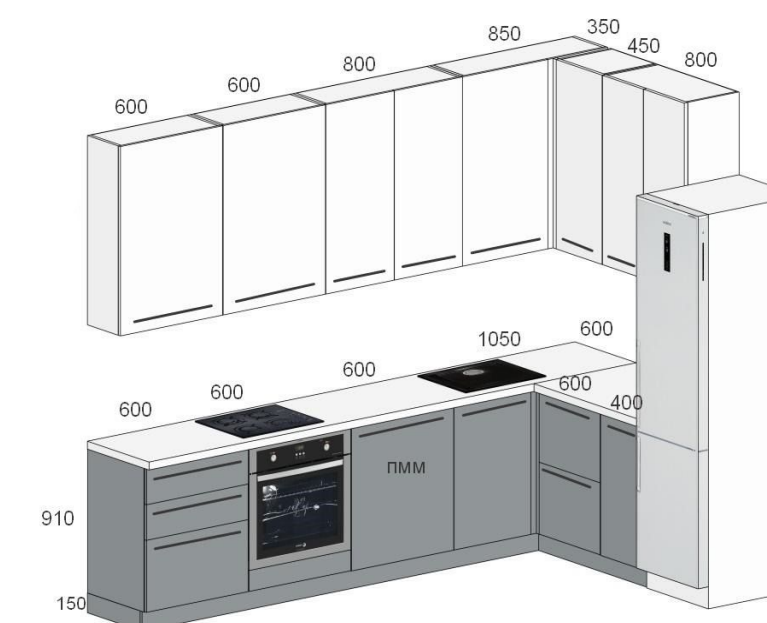

Розничная стоимость продукта

	Оптимум	Стандарт	Наценка за отказ от продукта 40 % от Омтимум
ЛИНЕЙНАЯ	255 805,97 Р	272 985,07 Р	102 322,39 Р
УГЛОВАЯ МАЛЕНЬКАЯ	340 268,66 Р	358 223,88 Р	136 107,46 Р
УГЛОВАЯ БОЛЬШАЯ	395 537,31 Р	415 776,12 Р	158 214,92 Р