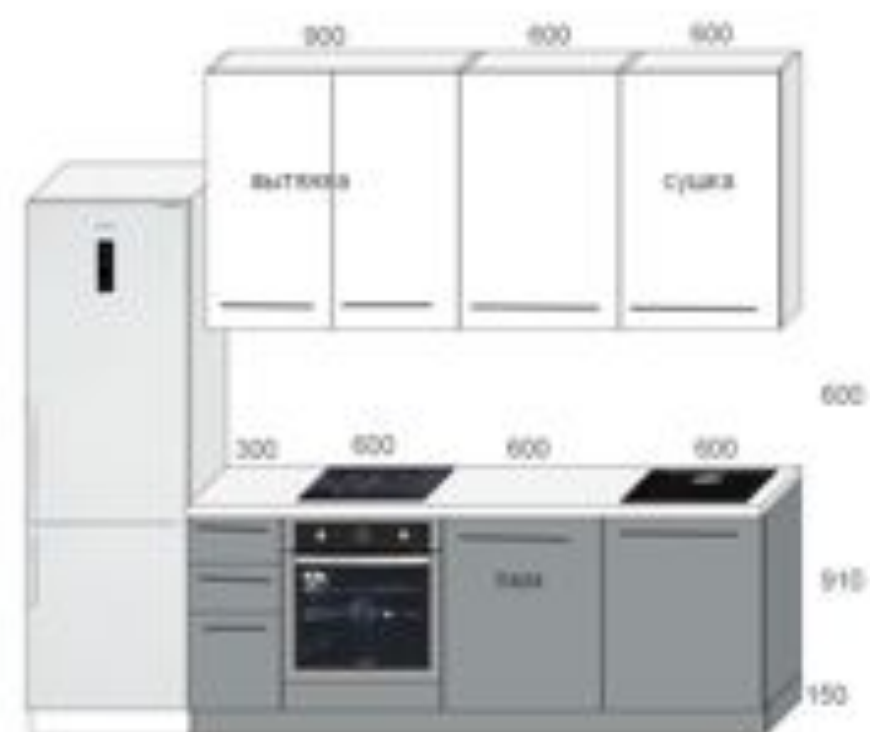

Раскладка на компоненты. Оптимум

Каркас верхних и нижних секций. ЛДСП 16 мм, белое

Фасады нижних секций. ЛДСП 16 мм. Древесная текстура