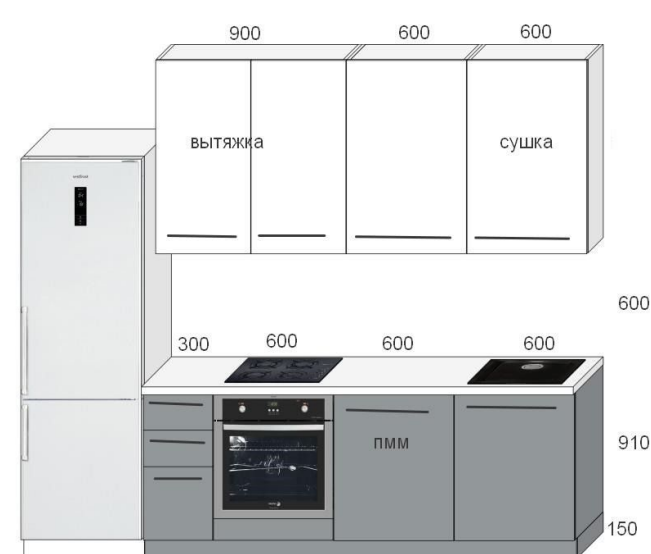

Розничная стоимость продукта

	Оптимум	Стандарт	Наценка за отказ от продукта 40 % от Омтимум
ЛИНЕЙНАЯ	255 805,97 Р	272 985,07 Р	102 322,39 Р
УГЛОВАЯ МАЛЕНЬКАЯ	340 268,66 Р	358 223,88 Р	136 107,46 Р
УГЛОВАЯ БОЛЬШАЯ	395 537,31 Р	415 776,12 Р	158 214,92 Р