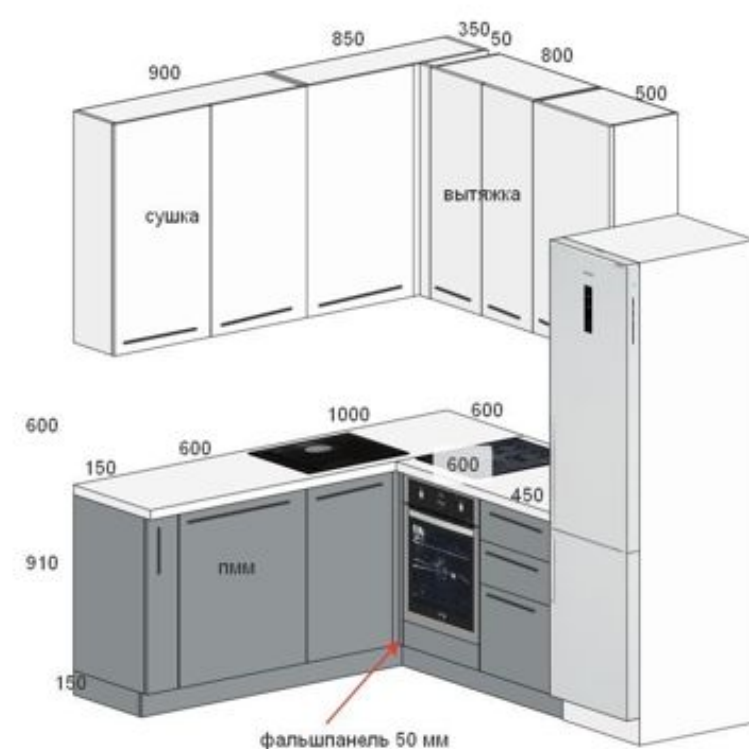

Розничная стоимость продукта

	Оптимум	Стандарт	Наценка за отказ от продукта 40 % от Омтимум
ЛИНЕЙНАЯ	255 805,97 Р	272 985,07 Р	102 322,39 Р
УГЛОВАЯ МАЛЕНЬКАЯ	340 268,66 Р	358 223,88 Р	136 107,46 Р
УГЛОВАЯ БОЛЬШАЯ	395 537,31 Р	415 776,12 Р	158 214,92 Р