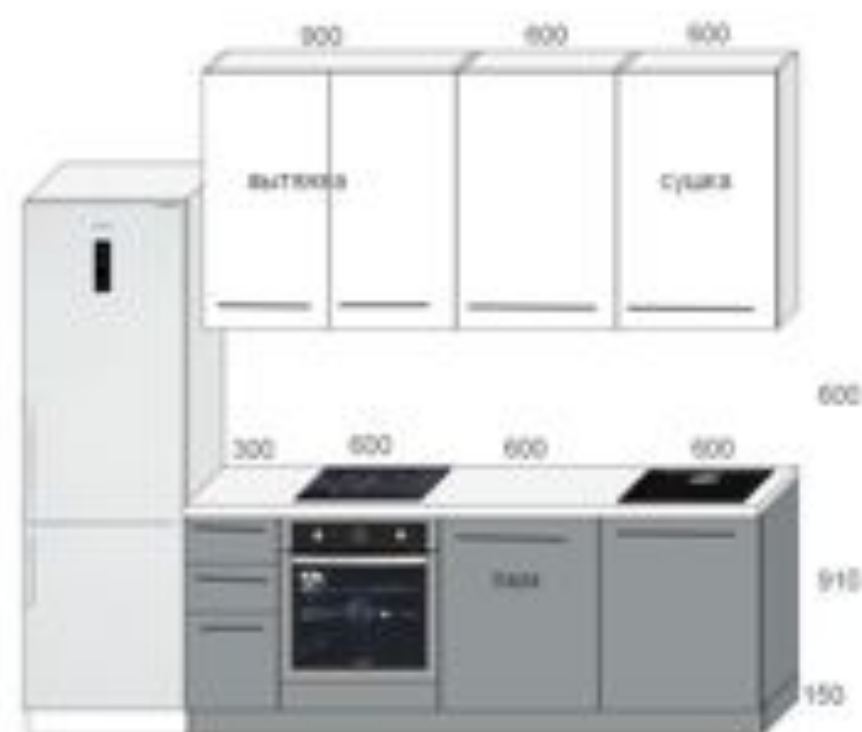

Раскладка на компоненты. Стандарт

Каркас верхних и нижних секций. ЛДСП 16 мм, белое

Фасады нижних секций. ЛДСП 16 мм. Древесная текстура