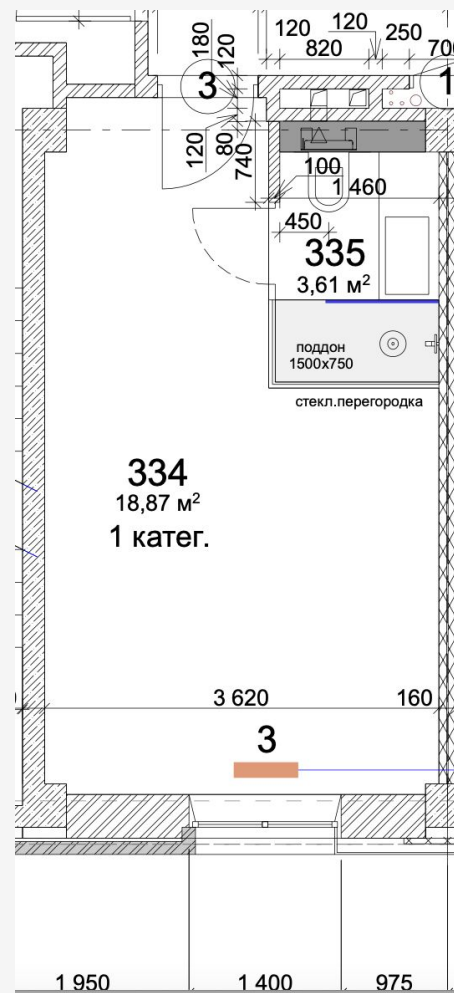

# 1 категория. Наполнение

Телевизор	+
Мини-бар	+
Сейф	+
Двухспальн. Кровать 160x200	+
Прикроватная тумбочка (столлик, полочка) у каждого спального места	+
Шкаф с полками (в том числе встроенный) с вешалкой и плечиками в количестве не менее 7 штук на место	+
Один пуф или стул	+
Один стул	+
Одно кресло	+
Стол (письменный стол) или столешница со свободной рабочей поверхностью минимальной площадью 0,5 кв. м	+
Полка (подставка для багажа)	+
Журнальный столик	+
Телевизор	+
Умная колонка	+
Локальный настенный элемент	+
Зеркало в полный рост не менее 0,72 кв. м в прихожей и (или) в комнате	+
Умывальник, унитаз, ванна, душ, фен, аромадиффузор	+
Ручка на ванне или на стене у ванны для страховки от падения при скольжении (при наличии ванны)	+
Торшер	+