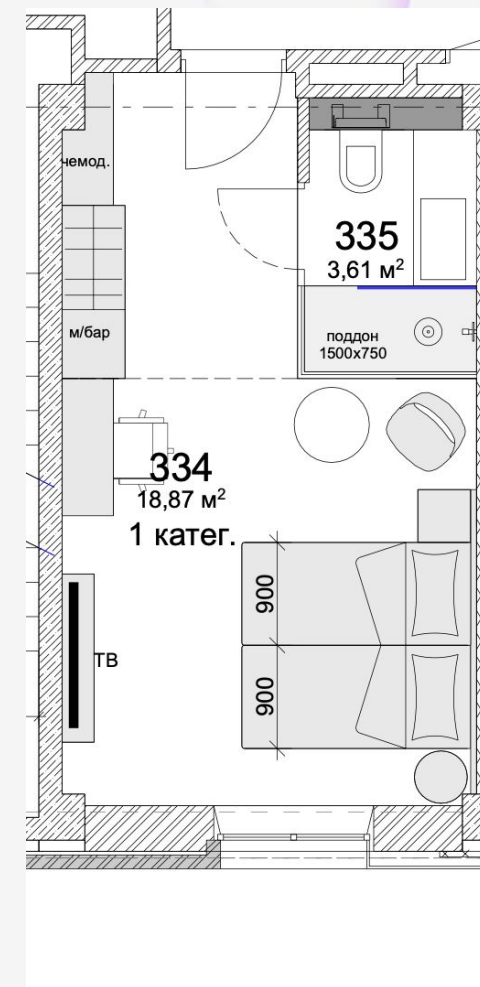

# 1 категория. Наполнение

Телевизор	+
Мини-бар	+
Сейф	+
Двухспальн. Кровать 160x200	+
Прикроватная тумбочка (столлик, полочка) у каждого спального места	+
Шкаф с полками (в том числе встроенный) с вешалкой и плечиками в количестве не менее 7 штук на место	+
Один пуф или стул	+
Один стул	+
Одно кресло	+
Стол (письменный стол) или столешница со свободной рабочей поверхностью минимальной площадью 0,5 кв. м	+
Полка (подставка для багажа)	+
Журнальный столик	+
Телевизор	+
Умная колонка	+
Локальный настенный элемент	+
Зеркало в полный рост не менее 0,72 кв. м в прихожей и (или) в комнате	+
Умывальник, унитаз, ванна, душ, фен, аромадиффузор	+
Ручка на ванне или на стене у ванны для страховки от падения при скольжении (при наличии ванны)	+
Торшер	+