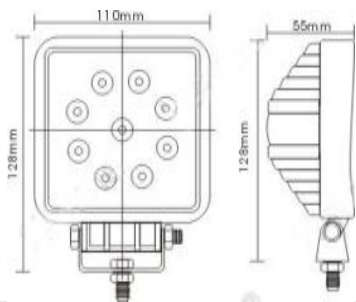

Lumen-27WS Epistar

Мощность: 27 Вт
Рабочее напряжение: 9-32 Вольт
Уровень защиты: IP 67
Размеры :128*110*55 мм
Светодиоды : Epistar 9 шт по 3 Ватт
Цветовая температура: 6000K
Световой поток: 1250 Люмен
Литой алюминиевый корпус
повышенной прочности
Срок службы: 30000 часов
Рабочая температура: -40°C~85°C
Рассеянный свет
Угол свечения: 60 градусов
Гарантия: 15 месяцев.
Крепления в комплекте.