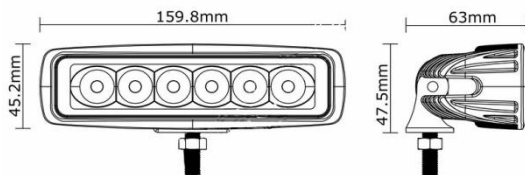

Lumen-18WL Epistar

Мощность: 18 Вт

Рабочее напряжение: 9-32 Вольт

Уровень защиты: IP 67

Размеры :159,8*45,2*63 мм

Светодиоды : Epistar 6 шт по 3 Ватт

Цветовая температура: 6000K

Световой поток: 1000 Люмен

Литой алюминиевый корпус
повышенной прочности

Срок службы: 30000 часов

Рабочая температура: -40°C~85°C

Рассеянный свет

Угол свечения: 90/25 градусов

Гарантия: 15 месяцев.

Крепления в комплекте.