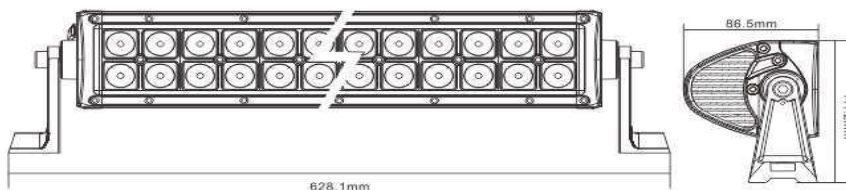

# Lumen-120WL Epistar

Мощность: 120 Вт

Рабочее напряжение: 9-32 Вольт

Уровень защиты: IP 67

Размеры :628,1\*111,2\*86,55 мм

Светодиоды : Epistar 40 шт по 3 Ватт

Цветовая температура: 6000K

Световой поток: 9000 Люмен