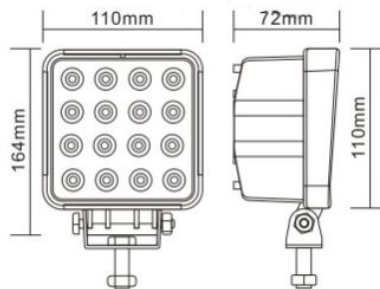

# Lumen-48WS Epistar

Мощность: 48 Вт

Рабочее напряжение: 9-32 Вольт

Уровень защиты: IP 67

Размеры :164\*110\*72 мм

Светодиоды : Epistar 16 шт по 3 Ватт

Цветовая температура: 6000К

Световой поток: 2160 Люмен