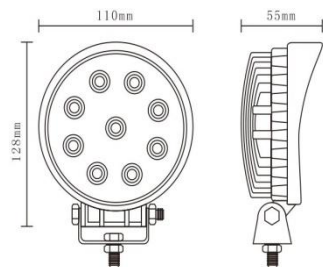

Lumen-27WR Epistar

Мощность: 27 Вт
Рабочее напряжение: 9-32 Вольт
Уровень защиты: IP 67
Размеры :128*110*55 мм
Светодиоды : Epistar 9 шт по 3 Ватт
Цветовая температура: 6000K
Световой поток: 1250 Люмен
Литой алюминиевый корпус повышенной прочности
Срок службы: 30000 часов
Рабочая температура: -40°C~85°C
Рассеянный свет
Угол свечения: 60 градусов
Гарантия: 15 месяцев.
Крепления в комплекте.