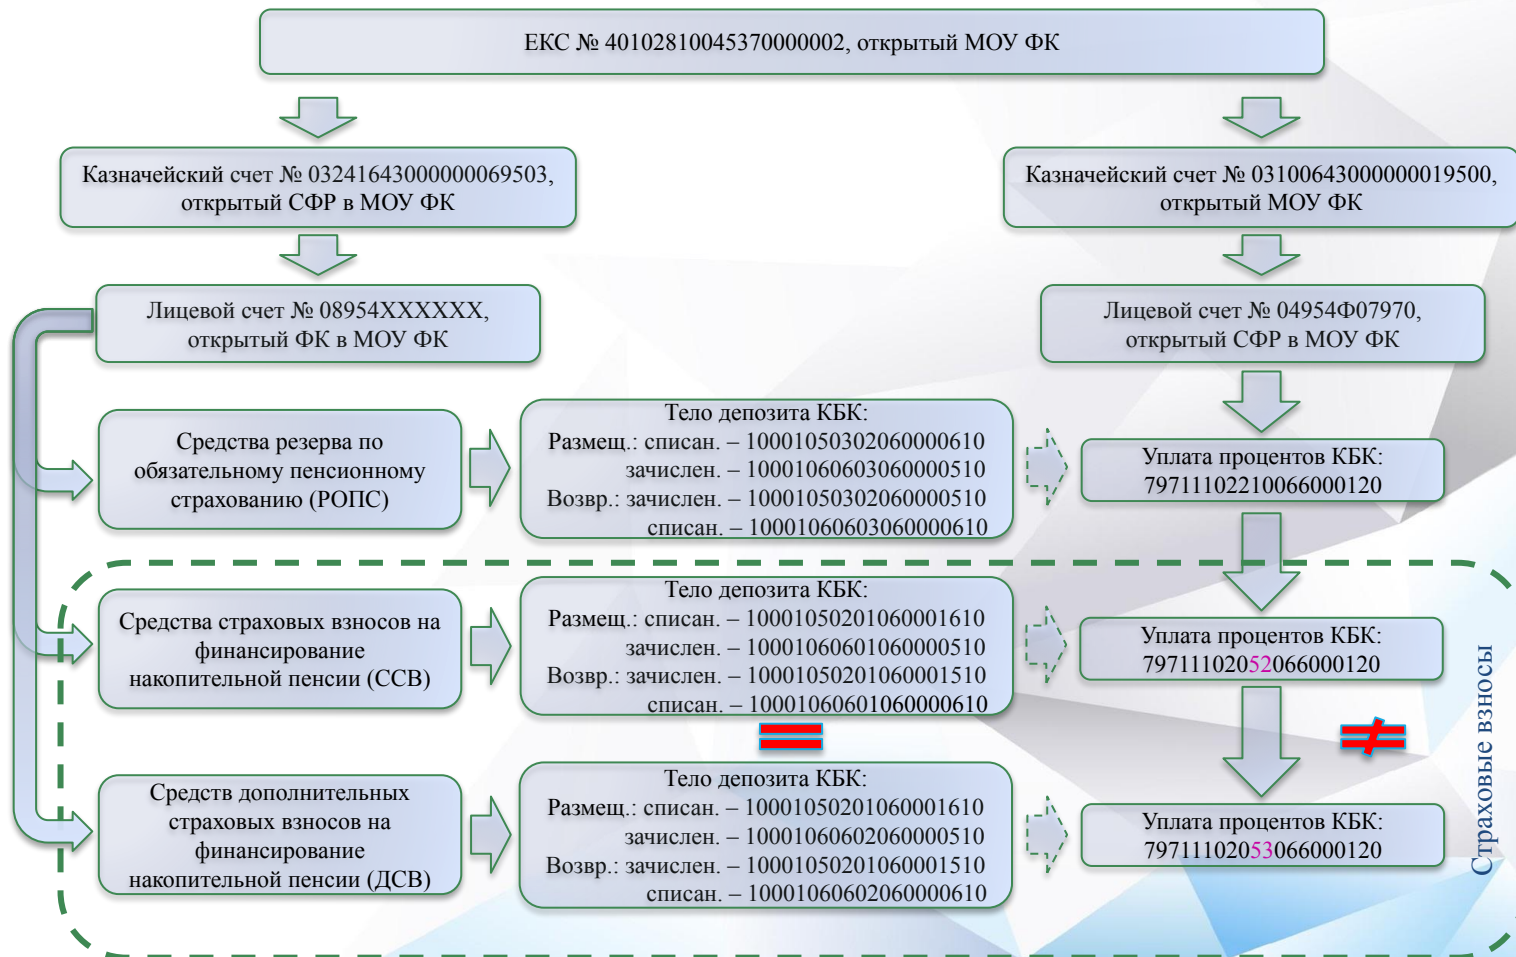

**Схемы отражения операций по размещению
Федеральным казначейством средств Фонда пенсионного
и социального страхования Российской Федерации
на казначейских и лицевых счетах**

Схема проведения операций по размещению средств СФР в части средств пенсионного обеспечения

Схема проведения операций по размещению средств СФР в части средств социального страхования