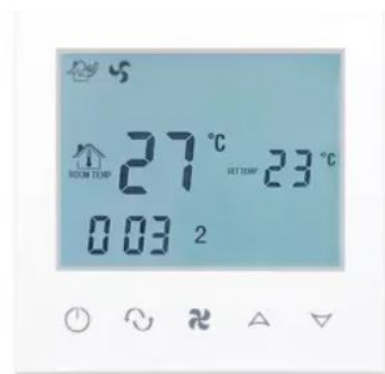

Комплект подключения №2 для внутрипольных конвекторов Vitron

Контроллер температуры Siemens RDF310 белый

Коробка Simon для накладного монтажа термостата RDF310 белая

У данной модели только рамка L профиль