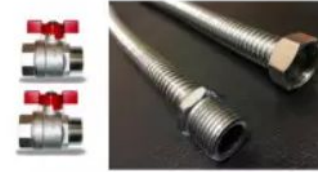

Конвектор внутривольный Heatmann Line без вентилятора (без решетки)

Решетки алюминиевые GRL (цвет натурального алюминия) для внутривольных конвекторов Heatmann

Комплект подключения №2 для внутривольных конвекторов Vitron