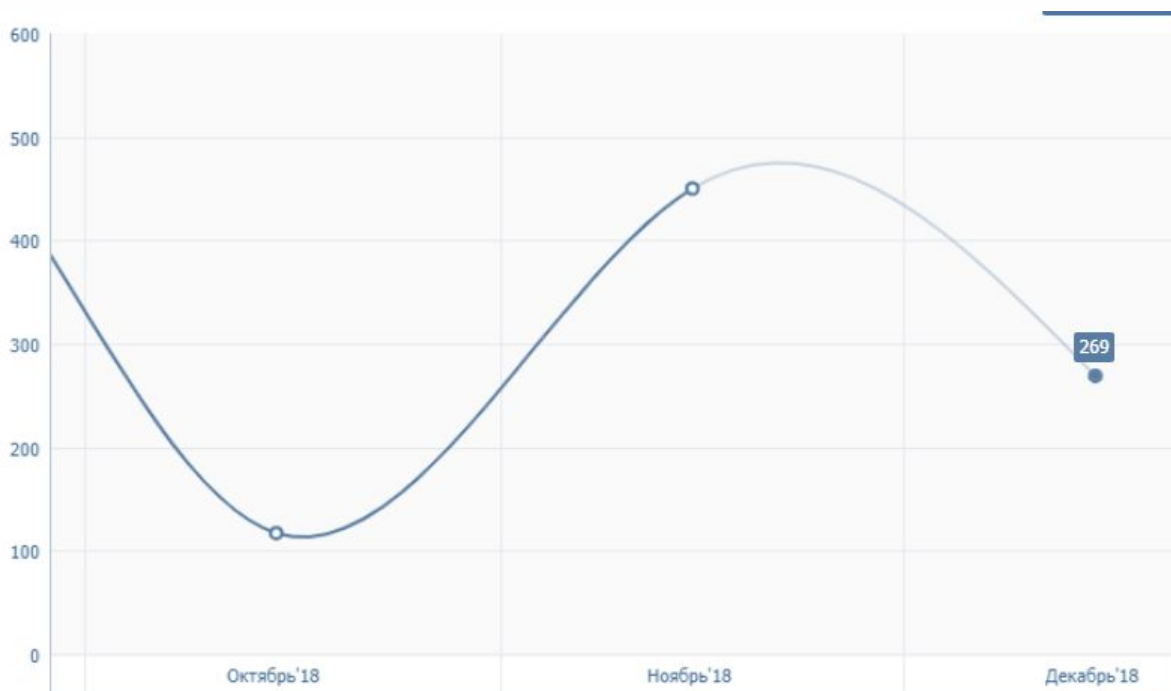

- [#новости@posiifire](#) - свежие новости из жизни профсоюза и университета;
- [#события@posiifire](#) - информация о событиях, мероприятиях, театральных постановках
- [#наш_актив@posiifire](#) - информация об участниках профактива института, интервью, планы.
- [#важно@posiifire](#) - информация о стипендиях, видах материальной помощи, расписание сессии, информация о работе бассейна и санатория.