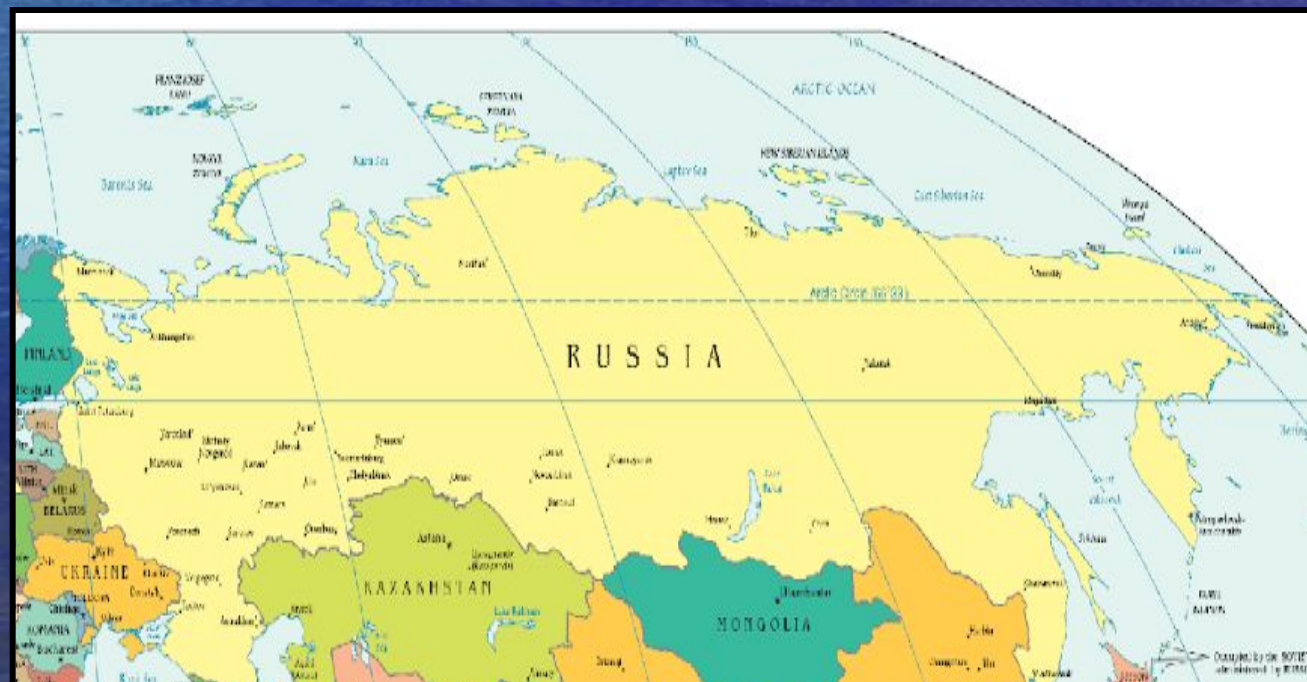

Аббревиатура

1. Российская Империя (до 1917 г.)
2. СССР
3. СНГ
4. РФ