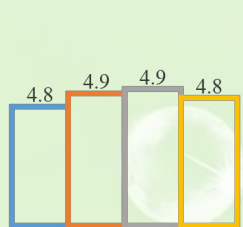

О САНАТОРИИ

- ☐ <http://ruskmv.ru>
- ☐ Категория номера: Стандарт, Студия, Делюкс, Семейный, Люкс
- ☐ Питание: шведский стол
- ☐ Принимаются дети с 1 года, лечение с 5-ти лет
- ☐ Бувет с минеральной водой «Ессентуки-4»

ИНФРАСТРУКТУРА

- ☐ Бассейн с детской зоной и джакузи
- ☐ Спортивная площадка, теннисный корт
- ☐ Детская игровая площадка
- ☐ Услуги няни (₽)
- ☐ Фитнес-клуб, тренажерный зал, банный комплекс, SPA-центр (₽)
- ☐ Паркинг
- ☐ Wi-Fi

ЛЕЧЕБНЫЙ ПРОФИЛЬ

- ☐ Органы пищеварения
- ☐ Нарушение обмена веществ
- ☐ Опорно-двигательный аппарат
- ☐ Верхние дыхательные пути и органы дыхания
- ☐ Сердечно-сосудистая и нервная системы
- ☐ Гинекология, урология
- ☐ Заболевания кожи
- ☐ ЛОР-органы

* **РЕЙТИНГ** (всего голосов: 35)

- ☐ Размещение
- ☐ Медицина
- ☐ Питание
- ☐ Инфраструктура