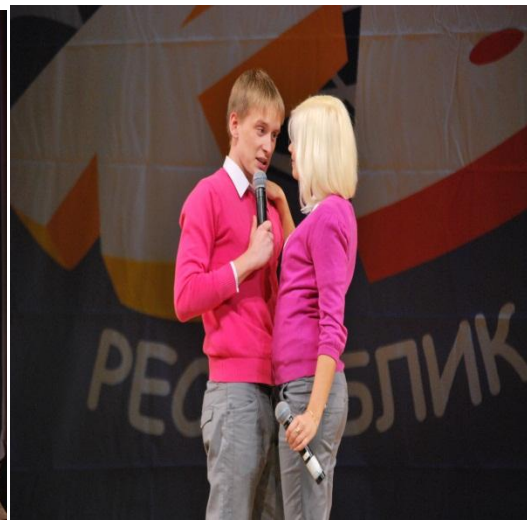

**НАЦИОНАЛЬНЫЙ
ИССЛЕДОВАТЕЛЬСКИЙ
МОРДОВСКИЙ
ГОСУДАРСТВЕННЫЙ
УНИВЕРСИТЕТ
им. Н. П. ОГАРЁВА**

Команда КВН ИСИ «Царь Горох»